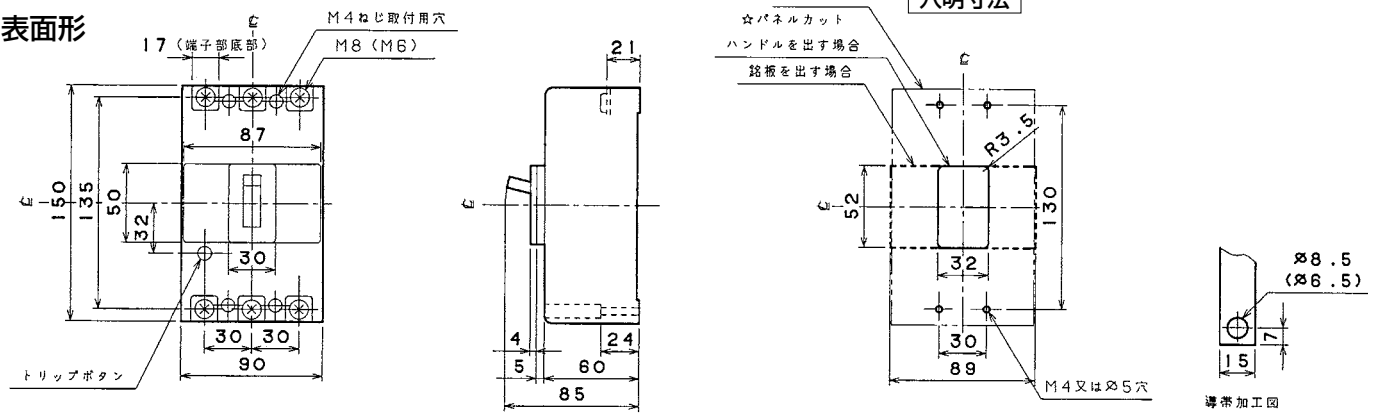

■FB-52B、FB-53B

単位：mm

表面形

埋込形(FP)

■FB-103A

単位：mm

表面形

埋込形(FP)

耐熱形  
漏電警報付

ミニプロテクタ  
スイッチ負振番

外形寸法図  
動作特性曲線

補修用  
生産終了品