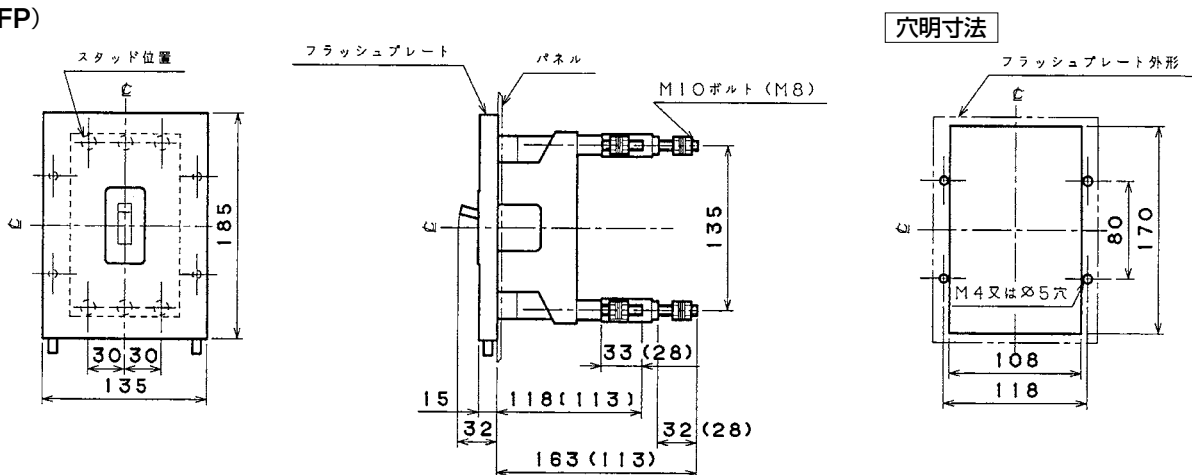

■FB-52B、FB-53B

単位：mm

表面形

埋込形(FP)

■FB-103A

単位：mm

表面形

埋込形(FP)

耐熱形  
漏電警報付

ミニプロテクタ  
スイッチ負振番

外形寸法図  
動作特性曲線

補修用  
生産終了品