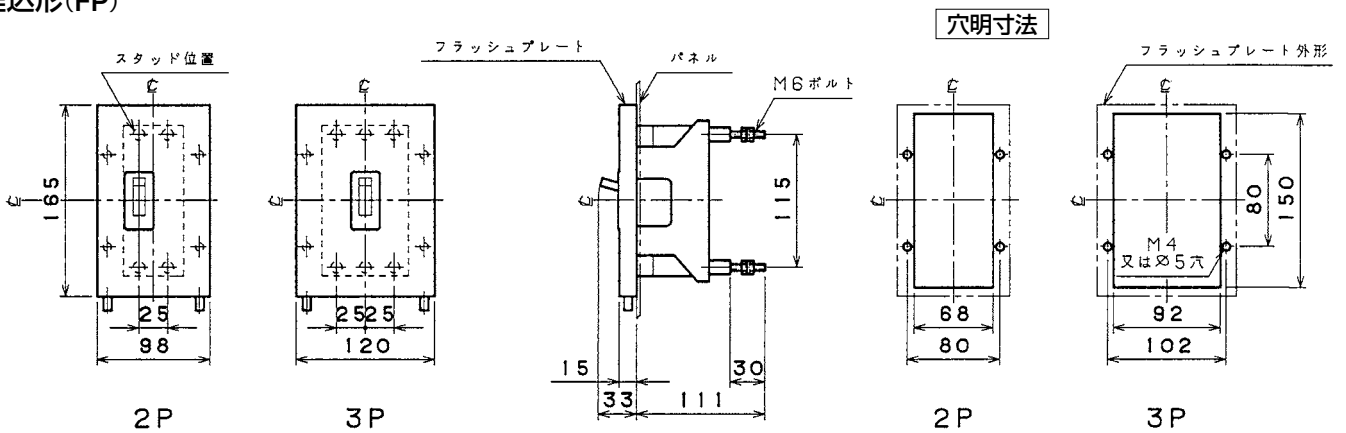

■FB-52B、FB-53B

単位：mm

表面形

埋込形(FP)

■FB-103A

単位：mm

表面形

埋込形(FP)

耐熱形  
漏電警報付

ミニプロテクタ  
スイッチ負振番

外形寸法図  
動作特性曲線

補修用  
生産終了品