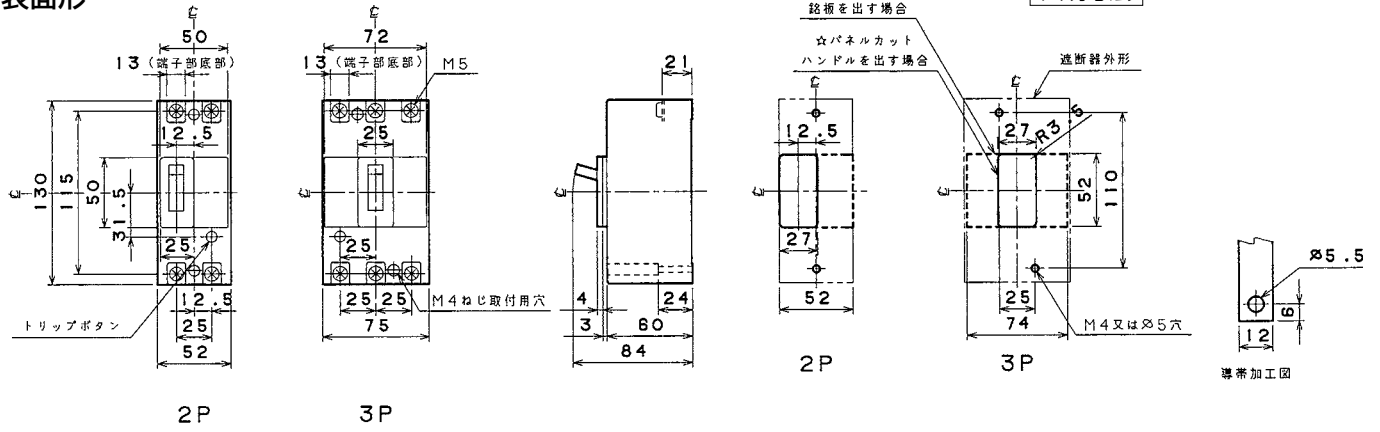

■FB-52B、FB-53B

単位：mm

表面形

埋込形(FP)

■FB-103A

単位：mm

表面形

埋込形(FP)

耐熱形  
漏電警報付

ミニプロテクタ  
スイッチ負振番

外形寸法図  
動作特性曲線

補修用  
生産終了品