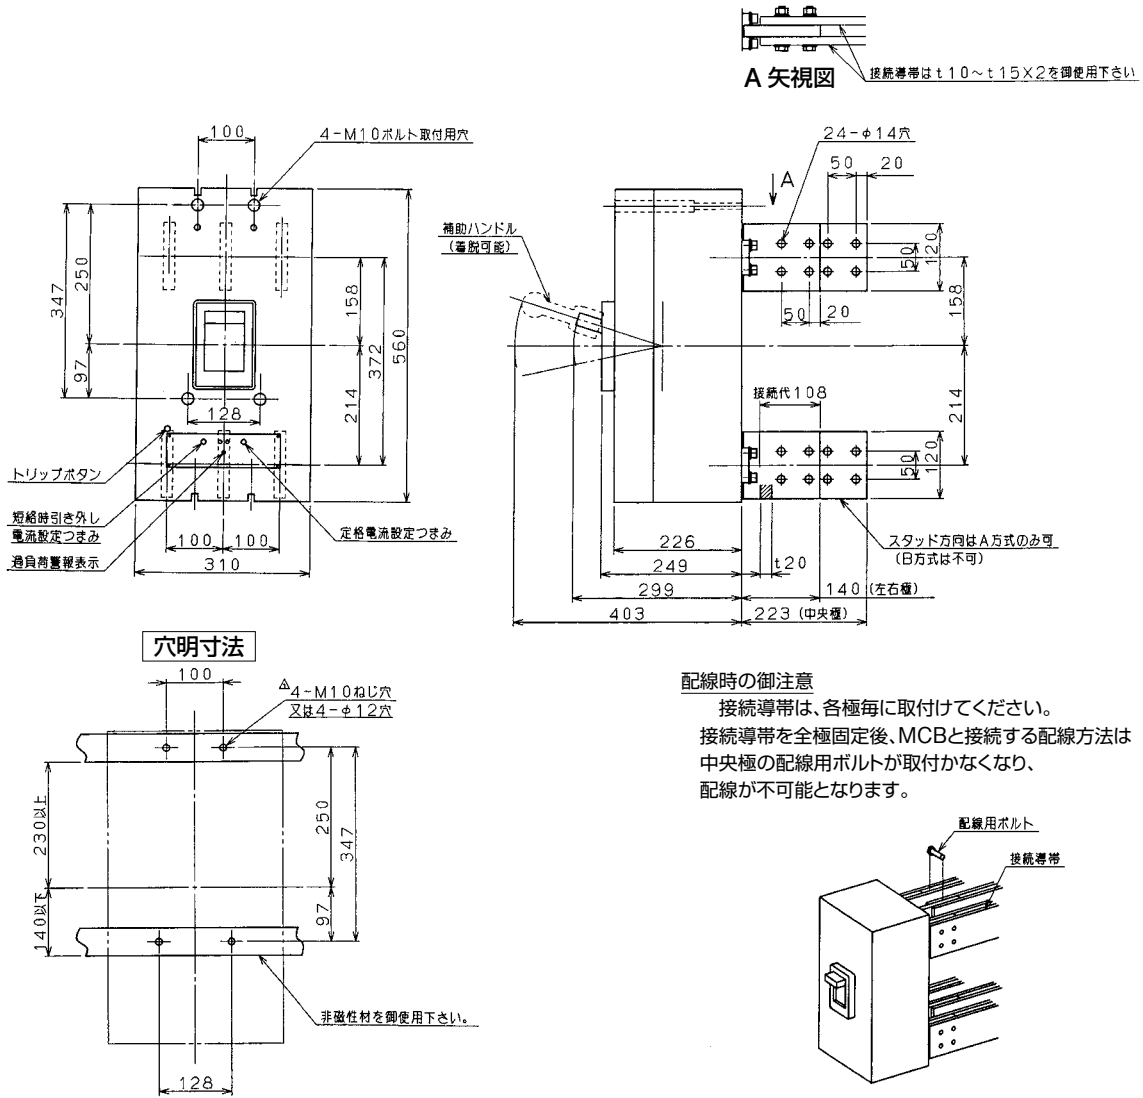

■B-3203WA

裏面形(標準仕様)

B-3203WA

A

パルテック  
ブレーカ

安全ブレーカ  
Eシリーズ

ボックス  
ブレーカ

単3中性線  
欠相保護付

太陽光発電  
システム用

電気温水器用

マイコール  
ブレーカ

Kシリーズ

WFシリーズ

耐熱形  
漏電警報付

ミプロテクタ  
スイッチ見張番

外形寸法図  
動作特性曲線