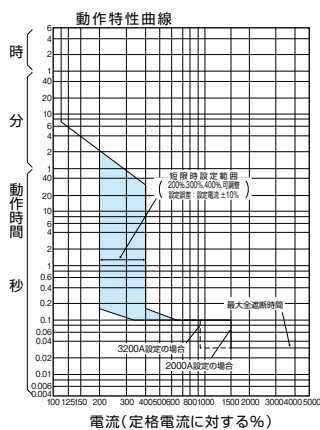

■B-3203WA

裏面形(標準仕様)

B-3203WA

A

パルテック  
ブレーカ

安全ブレーカ  
Eシリーズ

ボックス  
ブレーカ

単3中性線  
欠相保護付