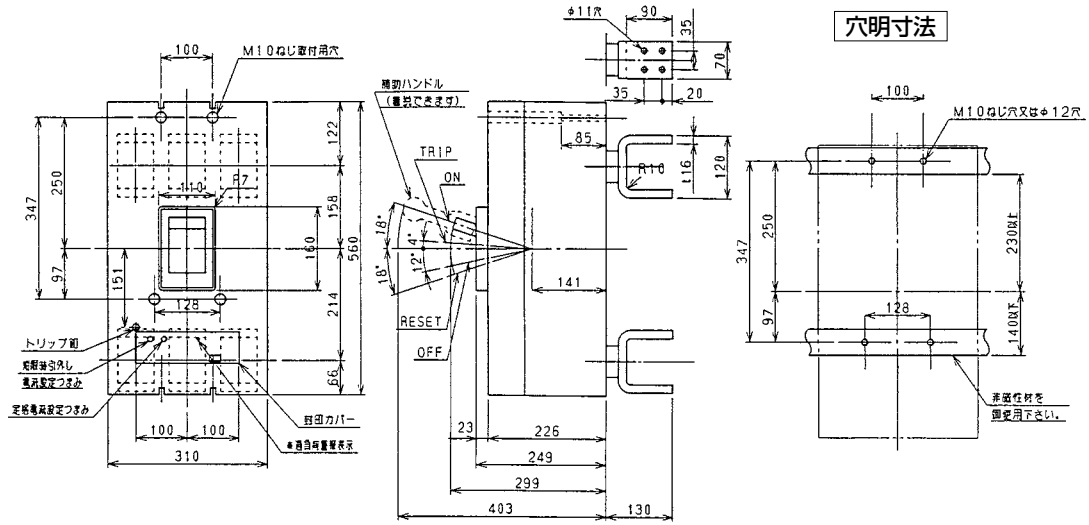

外形寸法図・動作特性曲線

■B-2503W

単位：mm

裏面形(標準仕様)

埋込形(FP)

B-2503W

パールテクト
ブレーカ

安全ブレーカ
Eシリーズ

ミニプロテクタ
スイッチ員振替

外形寸法図
動作特性曲線

補修用
生産終了品