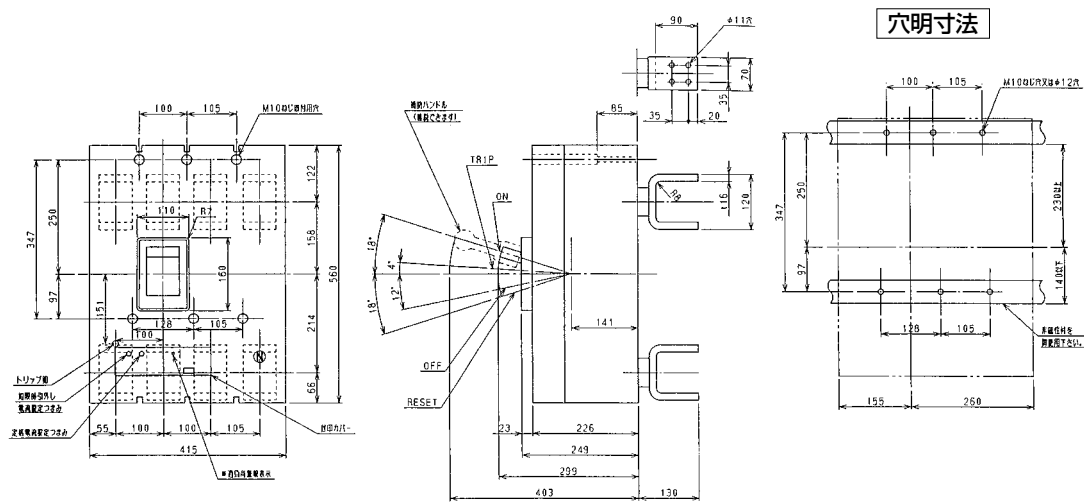

外形寸法図・動作特性曲線

■B-2503W

単位：mm

裏面形(標準仕様)

埋込形(FP)

B-2503W

パールテクト
ブレーカ

安全ブレーカ
Eシリーズ

ミニプロテクタ
スイッチ員振替

外形寸法図
動作特性曲線

補修用
生産終了品