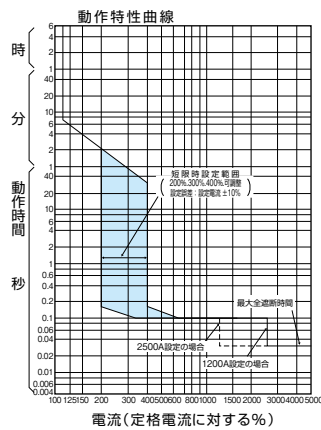

外形寸法図・動作特性曲線

■B-2503W

単位：mm

裏面形(標準仕様)

埋込形(FP)

B-2503W

パールテクト
ブレーカ

安全ブレーカ
Eシリーズ