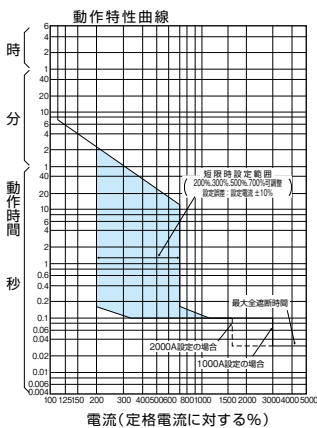

■B-2003W、B-2004W

裏面形(標準仕様)

埋込形(FP)

B-2003W、B-2004W

A

パールテクト
ブレーカ

安全ブレーカ
Eシリーズ

ボックス
ブレーカ

外形寸法図
動作特性曲線

補修用
生産終了品