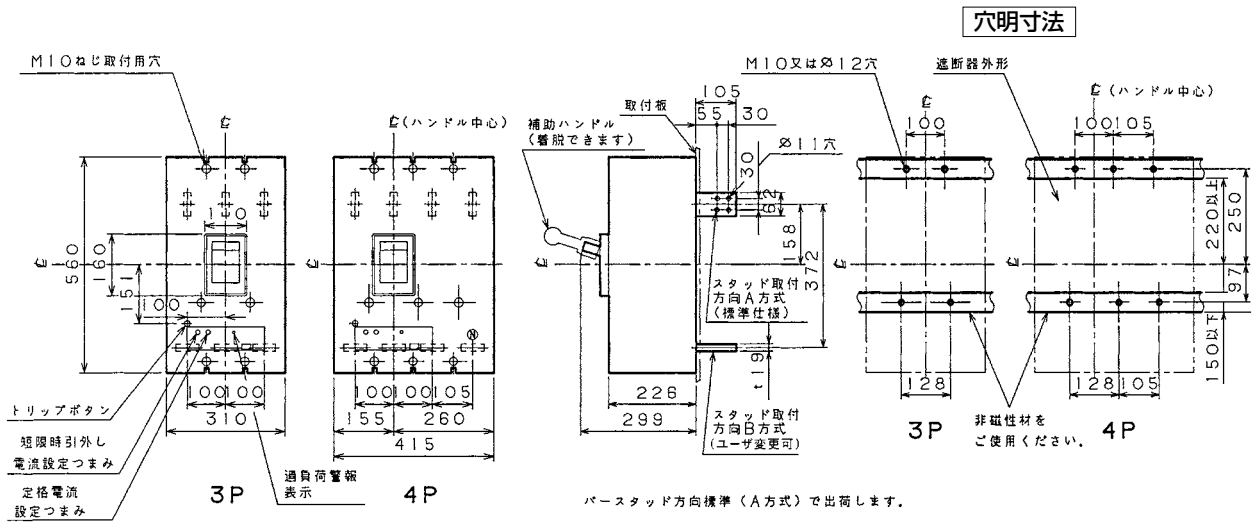

■B-2003W、B-2004W

裏面形(標準仕様)

埋込形(FP)

B-2003W、B-2004W

A

パールテクト
ブレーカ

安全ブレーカ
Eシリーズ

ボックス
ブレーカ

外形寸法図
動作特性曲線

補修用
生産終了品