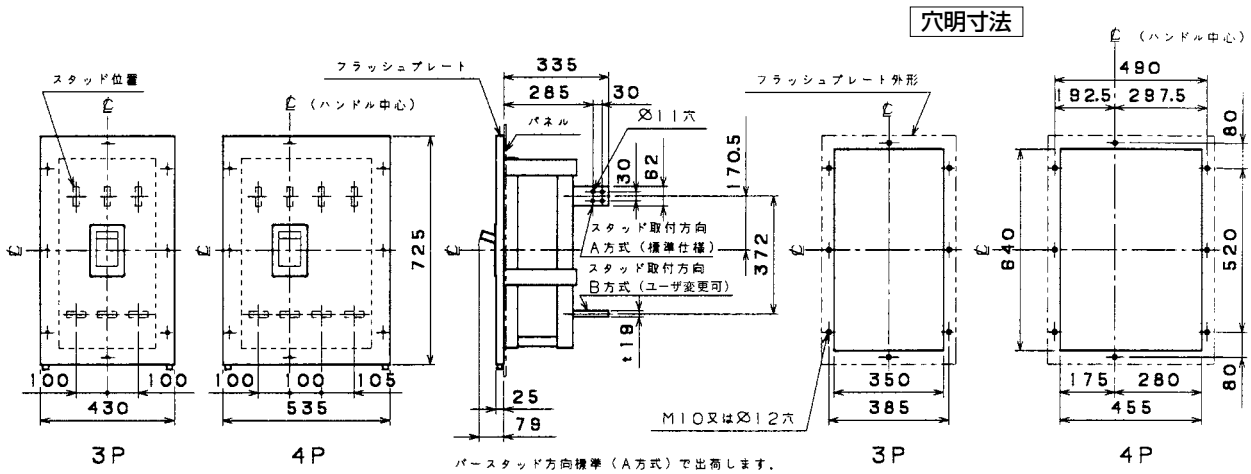

■B-2003W、B-2004W

裏面形(標準仕様)

埋込形(FP)

B-2003W、B-2004W

A

パールテクト
ブレーカ

安全ブレーカ
Eシリーズ

ボックス
ブレーカ

外形寸法図
動作特性曲線

補修用
生産終了品