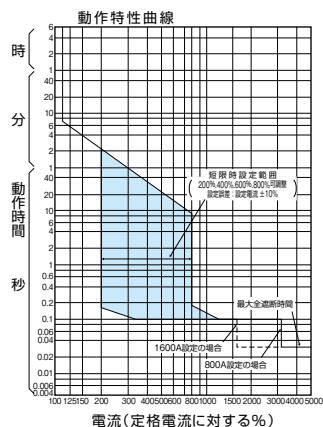

B-1603WA、B-1604WA

可調整部(過負荷警報表示灯、定格電流設定つまみ等)が露出する穴付きも要望により製作します。

パールテクト
ブルーカ

安全ブルーカ
Eシリーズ

ボックス
ブルーカ

単3中性線
欠相保護付

太陽光発電
システム用

電気温水器用

マイコール
ブルーカ

Kシリーズ

WFシリーズ

耐熱形
漏電警報付

ミプロテクタ
スイッチ員振番

外形寸法図
動作特性曲線

補修用
生産終了品