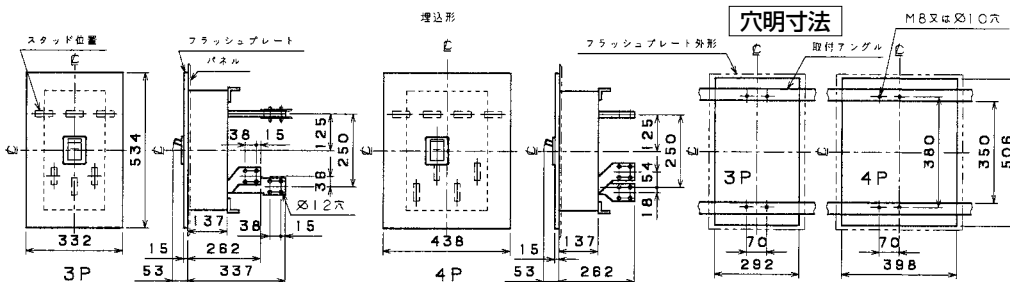

■B-1603WA、B-1604WA

単位：mm

表面形

裏面形(SD)

※取付角度は付属していません。ご用意ください。

埋込形(FP)

※取付角度は付属していません。ご用意ください。

B-1603WA、B-1604WA

可調整部(過負荷警報表示灯、定格電流設定つまみ等)が露出する穴付きも要望により製作します。

パールテクト
ブルーカ

安全ブルーカ
Eシリーズ

ボックス
ブルーカ

単3中性線
欠相保護付

太陽光発電
システム用

電気温水器用

マイコール
ブルーカ