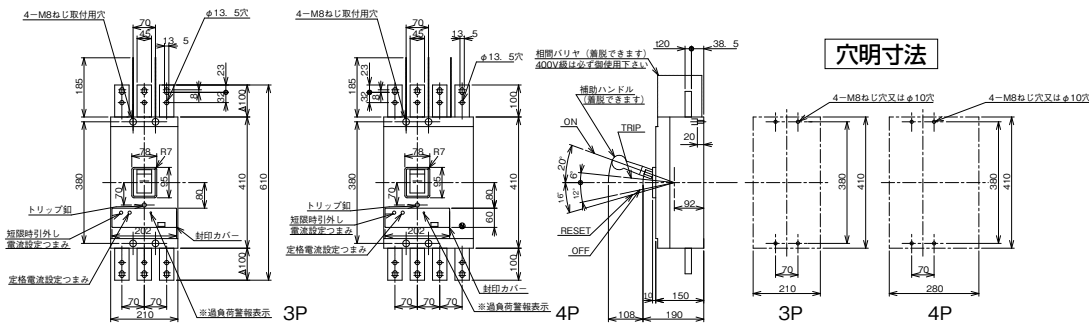

■B-1603WA、B-1604WA

単位：mm

表面形

裏面形(SD)

※取付角度は付属していません。ご用意ください。

埋込形(FP)

※取付角度は付属していません。ご用意ください。

B-1603WA、B-1604WA

可調整部(過負荷警報表示灯、定格電流設定つまみ等)が露出する穴付きも要望により製作します。

パールテクト
ブルーカ

安全ブルーカ
Eシリーズ

ボックス
ブルーカ

単3中性線
欠相保護付

太陽光発電
システム用

電気温水器用

マイコール
ブルーカ