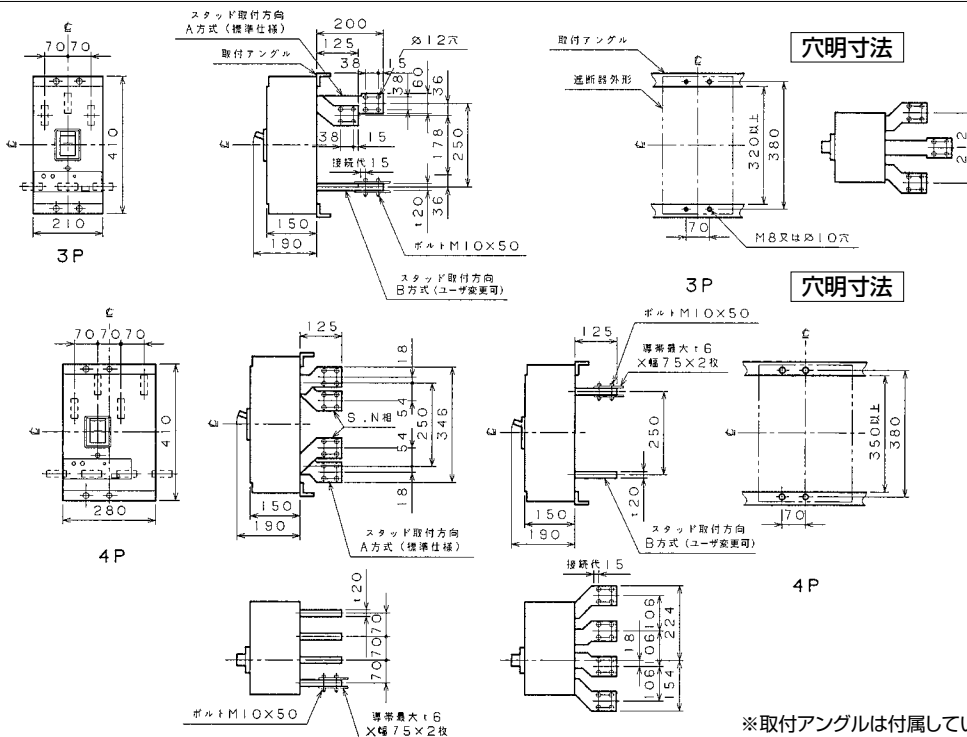

■B-1603WA、B-1604WA

単位：mm

表面形

裏面形(SD)

※取付角度は付属していません。ご用意ください。

埋込形(FP)

※取付角度は付属していません。ご用意ください。

B-1603WA、B-1604WA

可調整部(過負荷警報表示灯、定格電流設定つまみ等)が露出する穴付きも要望により製作します。

パールテクト
ブルーカ

安全ブルーカ
Eシリーズ

ボックス
ブルーカ

単3中性線
欠相保護付

太陽光発電
システム用

電気温水器用

マイコール
ブルーカ