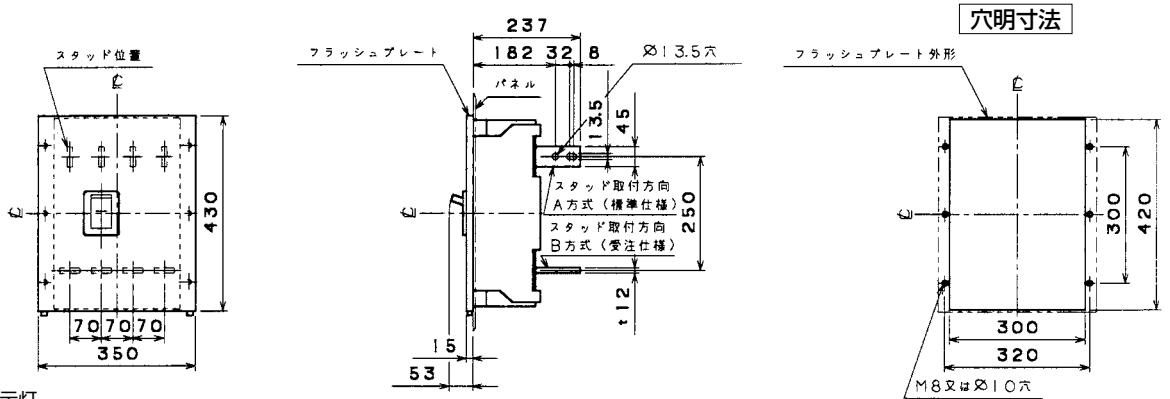

■B-1204W

表面形

裏面形(SD)

バースタッド方向標準 (A方式) で出荷します。

埋込形(FP)

バースタッド方向標準 (A方式) で出荷します。

可調整部 (過負荷警報表示灯、定格電流設定つまみ等)が露出する穴付きも御要求により製作します。

B-1204W