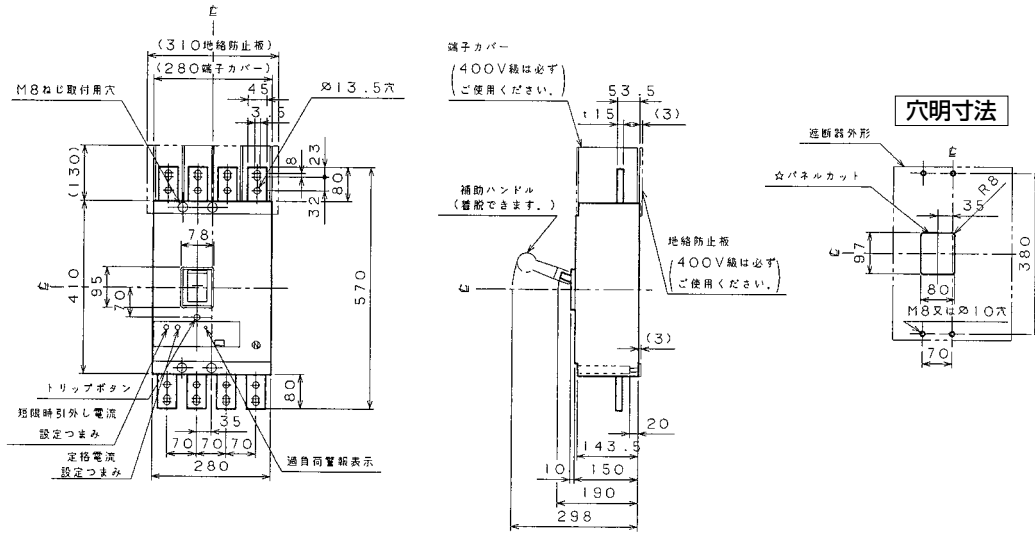

■B-1204W

表面形

裏面形(SD)

バースタッド方向標準 (A方式) で出荷します。

埋込形(FP)

バースタッド方向標準 (A方式) で出荷します。

可調整部 (過負荷警報表示灯、定格電流設定つまみ等)が露出する穴付きも御要求により製作します。

B-1204W