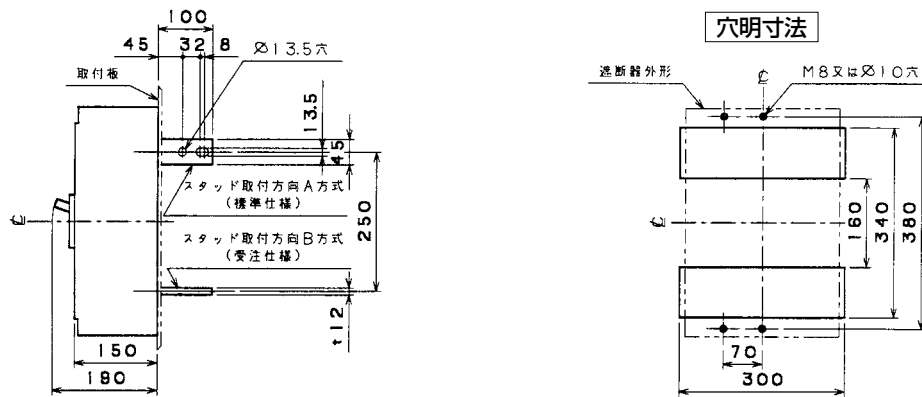

■B-1204W

表面形

裏面形(SD)

バースタッド方向標準 (A方式) で出荷します。

埋込形(FP)

バースタッド方向標準 (A方式) で出荷します。

可調整部 (過負荷警報表示灯、定格電流設定つまみ等)が露出する穴付きも御要求により製作します。

B-1204W