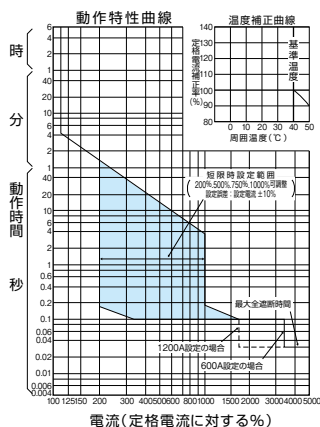

■B-1204W

表面形

裏面形(SD)

バースタッド方向標準 (A方式) で出荷します。

埋込形(FP)

バースタッド方向標準 (A方式) で出荷します。

可調整部 (過負荷警報表示灯、定格電流設定つまみ等)が露出する穴付きも御要求により製作します。

B-1204W