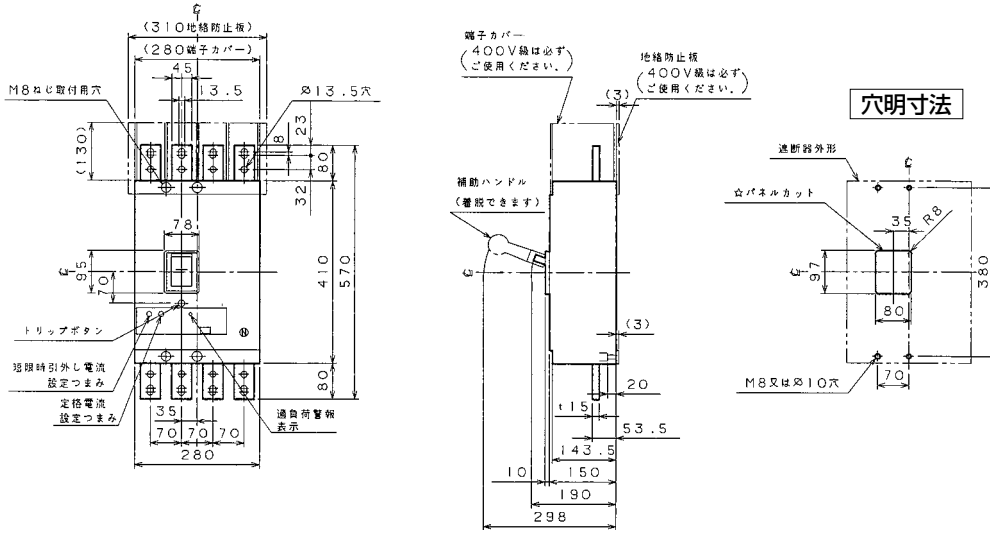

■B-1004W

表面形

裏面形(SD)

パースタッド方向標準 (A方式) で出荷します。

埋込形(FP)

パースタッド方向標準 (A方式) で出荷します。

可調整部(過負荷警報表示灯、定格電流設定つまみ等)が露出する穴付きも御要求により製作します。

B-1004W

A

パールテクト
ブレイカ

安全ブレイカ
Eシリーズ

ボックス
ブレイカ

単3中性線
欠相保護付

太陽光発電
システム用

電気温水器用

ミニ
ブレイカ