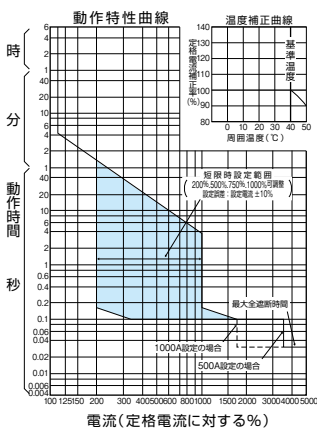

■B-1004W

表面形

裏面形(SD)

パースタッド方向標準 (A方式) で出荷します。

埋込形(FP)

パースタッド方向標準 (A方式) で出荷します。

可調整部(過負荷警報表示灯、定格電流設定つまみ等)が露出する穴付きも御要求により製作します。

B-1004W