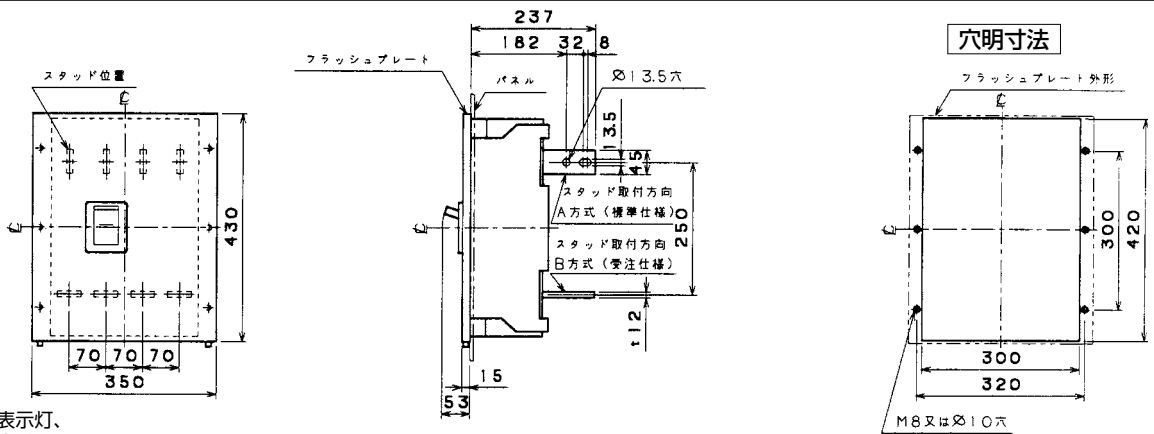

■B-1004W

表面形

裏面形(SD)

パースタッド方向標準 (A方式) で出荷します。

埋込形(FP)

パースタッド方向標準 (A方式) で出荷します。

可調整部(過負荷警報表示灯、定格電流設定つまみ等)が露出する穴付きも御要求により製作します。

B-1004W