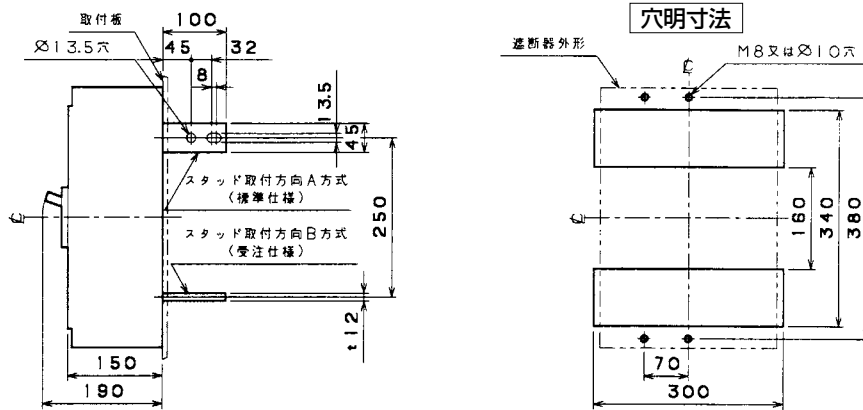

■B-1004W

表面形

裏面形(SD)

パースタッド方向標準 (A方式) で出荷します。

埋込形(FP)

パースタッド方向標準 (A方式) で出荷します。

可調整部(過負荷警報表示灯、定格電流設定つまみ等)が露出する穴付きも御要求により製作します。

B-1004W