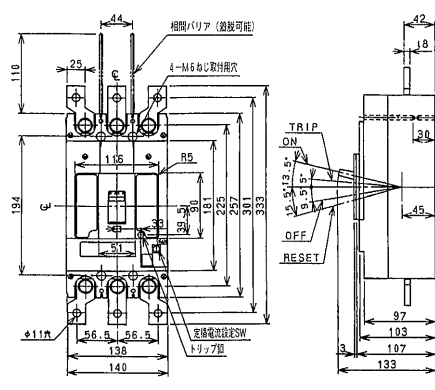

■B-403WA

表面形

200mm²の場合は
取付できません。
[Wターミナル板付]
をご利用ください。

標準品

Wターミナル

穴明寸法

裏面形(SD)

穴明寸法

表板穴明寸法

表板の高さは遮断器の底面より103mmの場合です。
寸法は遮断器の窓枠に対して片側1mmの隙間をもたせた場合です。

埋込形(FP)

穴明寸法

B-403WA

- パールテクト
ブリーカ
- 安全ブリーカ
Eシリーズ
- ボックス
ブリーカ
- 単3中性線
欠相保護付
- 太陽光発電
システム用
- 電気温水器用
- ミニ
ブリーカ
- Kシリーズ
- WFシリーズ
- 耐熱形
漏電警報付
- ミニプロテクタ
スイッチ見張番
- 外形寸法図
動作特性曲線
- 補修用
生産終了品