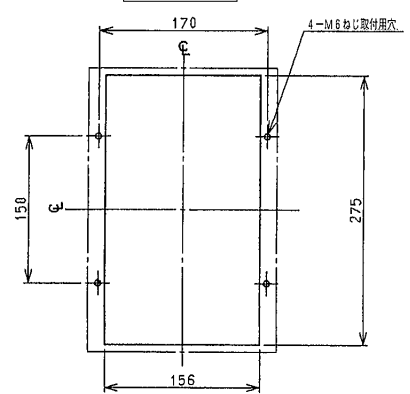

■B-403WA

表面形

200mm²の場合は
取付できません。
[Wターミナル板付]
をご利用ください。

標準品

Wターミナル

穴明寸法

裏面形(SD)

穴明寸法

表板穴明寸法

表板の高さは遮断器の底面より103mmの場合です。
寸法は遮断器の窓枠に対して片側1mmの隙間をもたせた場合です。

埋込形(FP)

穴明寸法

B-403WA

- パールテクト
ブリーカ
- 安全ブリーカ
Eシリーズ
- ボックス
ブリーカ
- 単3中性線
欠相保護付
- 太陽光発電
システム用
- 電気温水器用
- ミニ
ブリーカ
- Kシリーズ
- WFシリーズ
- 耐熱形
漏電警報付
- ミニプロテクタ
スイッチ見張番
- 外形寸法図
動作特性曲線
- 補修用
生産終了品