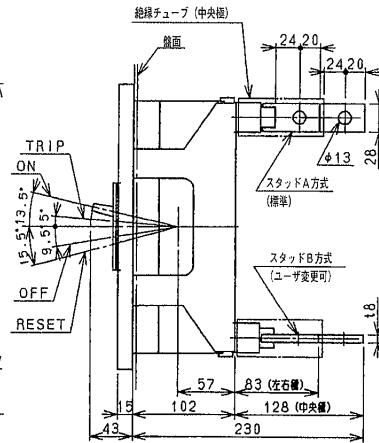

■B-403WA

表面形

200mm²の場合は
取付できません。
[Wターミナル板付]
をご利用ください。

標準品

Wターミナル

穴明寸法

裏面形(SD)

穴明寸法

表板穴明寸法

表板の高さは遮断器の底面より103mmの場合です。
寸法は遮断器の窓枠に対して片側1mmの隙間をもたせた場合です。

埋込形(FP)

穴明寸法

B-403WA

- パールテクト
ブリーカ
- 安全ブリーカ
Eシリーズ
- ボックス
ブリーカ
- 単3中性線
欠相保護付
- 太陽光発電
システム用
- 電気温水器用
- ミニ
ブリーカ
- Kシリーズ
- WFシリーズ
- 耐熱形
漏電警報付
- ミニプロテクタ
スイッチ見張番
- 外形寸法図
動作特性曲線
- 補修用
生産終了品