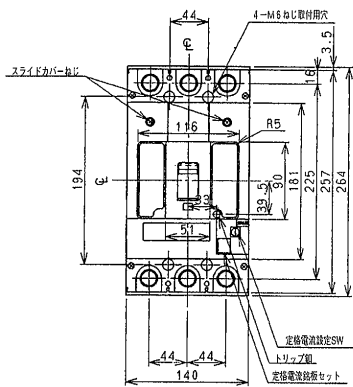

■B-403WA

表面形

200mm²の場合は
取付できません。
[Wターミナル板付]
をご利用ください。

標準品

Wターミナル

穴明寸法

裏面形(SD)

穴明寸法

表板穴明寸法

表板の高さは遮断器の底面より103mmの場合です。
寸法は遮断器の窓枠に対して片側1mmの隙間をもたせた場合です。

埋込形(FP)

穴明寸法

B-403WA

- パールテクト
ブリーカ
- 安全ブリーカ
Eシリーズ
- ボックス
ブリーカ
- 単3中性線
欠相保護付
- 太陽光発電
システム用
- 電気温水器用
- ミニ
ブリーカ
- Kシリーズ
- WFシリーズ
- 耐熱形
漏電警報付
- ミニプロテクタ
スイッチ見張番
- 外形寸法図
動作特性曲線
- 補修用
生産終了品