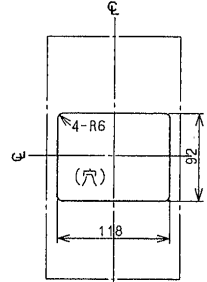

■B-403WA

表面形

200mm²の場合は
取付できません。
[Wターミナル板付]
をご利用ください。

標準品

Wターミナル

穴明寸法

裏面形(SD)

穴明寸法

表板穴明寸法

表板の高さは遮断器の底面より103mmの場合です。
寸法は遮断器の窓枠に対して片側1mmの隙間をもたせた場合です。

埋込形(FP)

穴明寸法

B-403WA

- パールテクト
ブリーカ
- 安全ブリーカ
Eシリーズ
- ボックス
ブリーカ
- 単3中性線
欠相保護付
- 太陽光発電
システム用
- 電気温水器用
- ミニ
ブリーカ
- Kシリーズ
- WFシリーズ
- 耐熱形
漏電警報付
- ミニプロテクタ
スイッチ見張番
- 外形寸法図
動作特性曲線
- 補修用
生産終了品