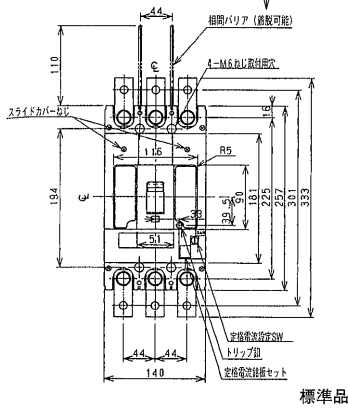

■B-403WA

表面形

200mm²の場合は
取付できません。
[Wターミナル板付]
をご利用ください。

標準品

Wターミナル

穴明寸法

裏面形(SD)

穴明寸法

表板穴明寸法

表板の高さは遮断器の底面より103mmの場合です。
寸法は遮断器の窓枠に対して片側1mmの隙間をもたせた場合です。

埋込形(FP)

穴明寸法

B-403WA

- パールテクト
ブリーカ
- 安全ブリーカ
Eシリーズ
- ボックス
ブリーカ
- 単3中性線
欠相保護付
- 太陽光発電
システム用
- 電気温水器用
- ミニ
ブリーカ
- Kシリーズ
- WFシリーズ
- 耐熱形
漏電警報付
- ミニプロテクタ
スイッチ見張番
- 外形寸法図
動作特性曲線
- 補修用
生産終了品