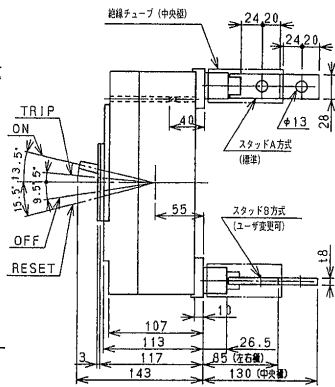

■B-403WA

表面形

200mm²の場合は
取付できません。
[Wターミナル板付]
をご利用ください。

標準品

Wターミナル

穴明寸法

裏面形(SD)

穴明寸法

表板穴明寸法

表板の高さは遮断器の底面より103mmの場合です。
寸法は遮断器の窓枠に対して片側1mmの隙間をもたせた場合です。

埋込形(FP)

穴明寸法

B-403WA

- パールテクト
ブリーカ
- 安全ブリーカ
Eシリーズ
- ボックス
ブリーカ
- 単3中性線
欠相保護付
- 太陽光発電
システム用
- 電気温水器用
- ミニ
ブリーカ
- Kシリーズ
- WFシリーズ
- 耐熱形
漏電警報付
- ミニプロテクタ
スイッチ見張番
- 外形寸法図
動作特性曲線
- 補修用
生産終了品