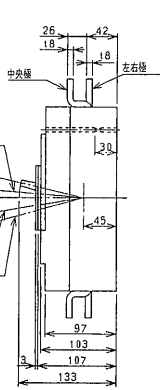

■B-403WA

表面形

200mm²の場合は
取付できません。
[Wターミナル板付]
をご利用ください。

標準品

Wターミナル

穴明寸法

裏面形(SD)

穴明寸法

表板穴明寸法

表板の高さは遮断器の底面より103mmの場合です。
寸法は遮断器の窓枠に対して片側1mmの隙間をもたせた場合です。

埋込形(FP)

穴明寸法

B-403WA

- パールテクト
ブリーカ
- 安全ブリーカ
Eシリーズ
- ボックス
ブリーカ
- 単3中性線
欠相保護付
- 太陽光発電
システム用
- 電気温水器用
- ミニ
ブリーカ
- Kシリーズ
- WFシリーズ
- 耐熱形
漏電警報付
- ミニプロテクタ
スイッチ見張番
- 外形寸法図
動作特性曲線
- 補修用
生産終了品