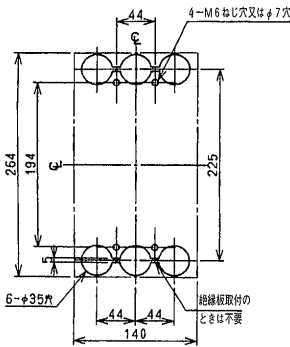

■B-403WA

表面形

200mm²の場合は
取付できません。
[Wターミナル板付]
をご利用ください。

標準品

Wターミナル

穴明寸法

裏面形(SD)

穴明寸法

表板穴明寸法

表板の高さは遮断器の底面より103mmの場合です。
寸法は遮断器の窓枠に対して片側1mmの隙間をもたせた場合です。

埋込形(FP)

穴明寸法

B-403WA

- パールテクト
ブリーカ
- 安全ブリーカ
Eシリーズ
- ボックス
ブリーカ
- 単3中性線
欠相保護付
- 太陽光発電
システム用
- 電気温水器用
- ミニ
ブリーカ
- Kシリーズ
- WFシリーズ
- 耐熱形
漏電警報付
- ミニプロテクタ
スイッチ見張番
- 外形寸法図
動作特性曲線
- 補修用
生産終了品