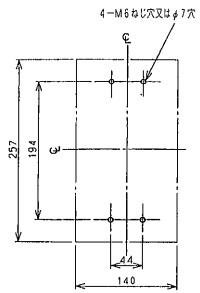

■B-403WA

表面形

200mm²の場合は
取付できません。
[Wターミナル板付]
をご利用ください。

標準品

Wターミナル

穴明寸法

裏面形(SD)

穴明寸法

表板穴明寸法

表板の高さは遮断器の底面より103mmの場合です。
寸法は遮断器の窓枠に対して片側1mmの隙間をもたせた場合です。

埋込形(FP)

穴明寸法

B-403WA

- パールテクト
ブリーカ
- 安全ブリーカ
Eシリーズ
- ボックス
ブリーカ
- 単3中性線
欠相保護付
- 太陽光発電
システム用
- 電気温水器用
- ミニ
ブリーカ
- Kシリーズ
- WFシリーズ
- 耐熱形
漏電警報付
- ミニプロテクタ
スイッチ見張番
- 外形寸法図
動作特性曲線
- 補修用
生産終了品