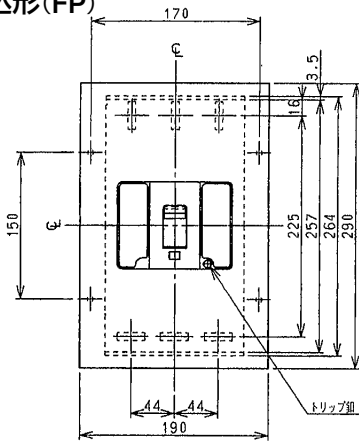

■B-403WA

表面形

200mm²の場合は
取付できません。
[Wターミナル板付]
をご利用ください。

標準品

Wターミナル

穴明寸法

裏面形(SD)

穴明寸法

表板穴明寸法

表板の高さは遮断器の底面より103mmの場合です。
寸法は遮断器の窓枠に対して片側1mmの隙間をもたせた場合です。

埋込形(FP)

穴明寸法

B-403WA

- パールテクト
ブリーカ
- 安全ブリーカ
Eシリーズ
- ボックス
ブリーカ
- 単3中性線
欠相保護付
- 太陽光発電
システム用
- 電気温水器用
- ミニ
ブリーカ
- Kシリーズ
- WFシリーズ
- 耐熱形
漏電警報付
- ミニプロテクタ
スイッチ見張番
- 外形寸法図
動作特性曲線
- 補修用
生産終了品