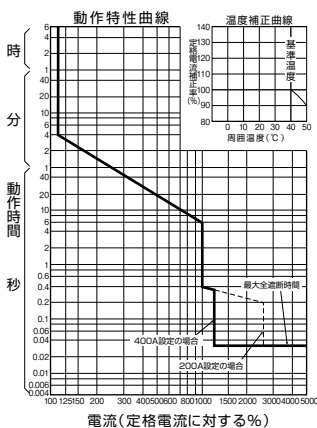

表板穴明寸法

表板の高さは遮断器の底面より103mmの場合です。
寸法は遮断器の窓枠に対して片側1mmの隙間をもたせた場合です。

埋込形(FP)

穴明寸法

B-403WA

- パールテクト
ブリーカ
- 安全ブリーカ
Eシリーズ
- ボックス
ブリーカ
- 単3中性線
欠相保護付
- 太陽光発電
システム用
- 電気温水器用
- ミニ
ブリーカ
- Kシリーズ
- WFシリーズ
- 耐熱形
漏電警報付
- ミニプロテクタ
スイッチ見張番
- 外形寸法図
動作特性曲線
- 補修用
生産終了品