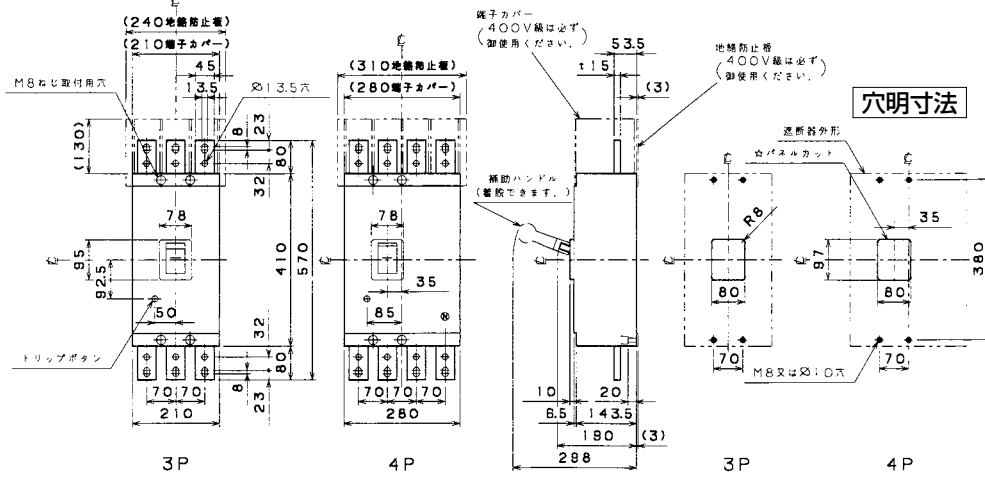

■B-1003FA、B-1004FA、B-1203FA、B-1204FA

表面形

裏面形(SD)

埋込形(FP)

B-1003FA、B-1004FA

B-1203FA、B-1204FA

A

パルテック  
ブレーカ

耐熱形  
漏電警報付

ミiproテック  
スイッチ見張番

外形寸法図  
動作特性曲線

補修用  
生産終了品