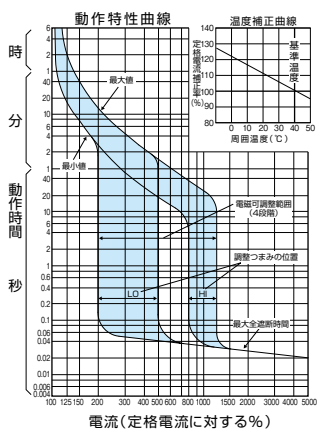

■B-602FA、B-603FA、B-604FA (2Pは3Pの中極導体を除いたものです。)

表面形

裏面形(SD)

バースタッド方向標準 (A方式) で出荷します

埋込形(FP)

バースタッド方向標準 (A方式) で出荷します

B-602FA、B-603FA、B-604FA

A