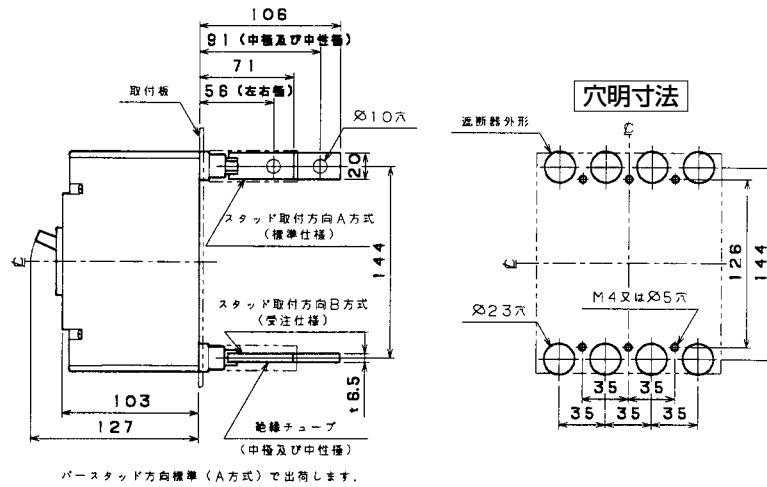

■B-224FB

表面形

裏面形(SD)

埋込形(FP)

B-224FB

A

パールテクト
ブレイカ

安全ブレイカ
Eシリーズ

ミiproテクタ
スイッチ見張番

外形寸法図
動作特性曲線

補修用
生産終了品