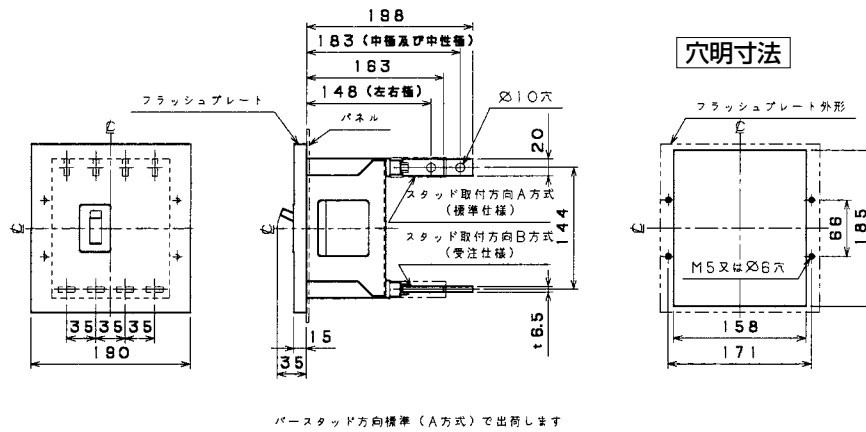

■B-224FB

表面形

裏面形(SD)

埋込形(FP)

B-224FB

A

パールテクト
ブレイカ

安全ブレイカ
Eシリーズ

ミiproテクタ
スイッチ見張番

外形寸法図
動作特性曲線

補修用
生産終了品