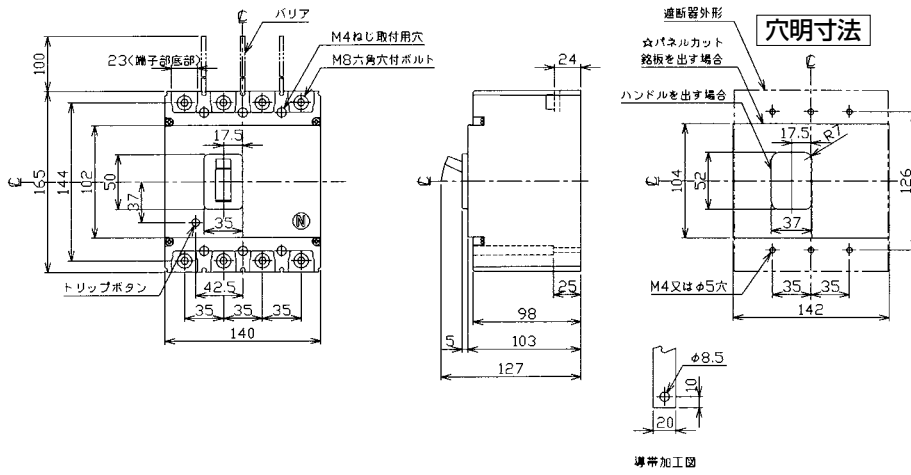

■B-224FB

表面形

裏面形(SD)

埋込形(FP)

B-224FB

A

パールテクト
ブレイカ

安全ブレイカ
Eシリーズ

ボックス
ブレイカ

単3中性線
欠相保護付

太陽光発電
システム用

電気温水器用

ミニコール
ブレイカ

Kシリーズ

WFシリーズ

耐熱形
漏電警報付

ミiproテクタ
スイッチ見張番

外形寸法図
動作特性曲線

補修用
生産終了品