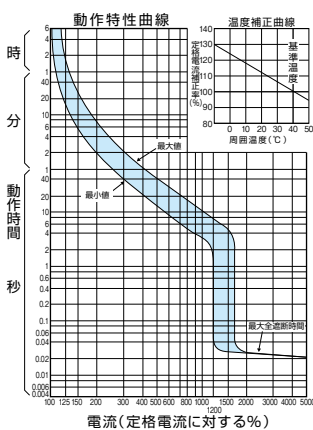

■B-224FB

表面形

裏面形(SD)

埋込形(FP)

B-224FB

A

パールテクト
ブレイカ

安全ブレイカ
Eシリーズ