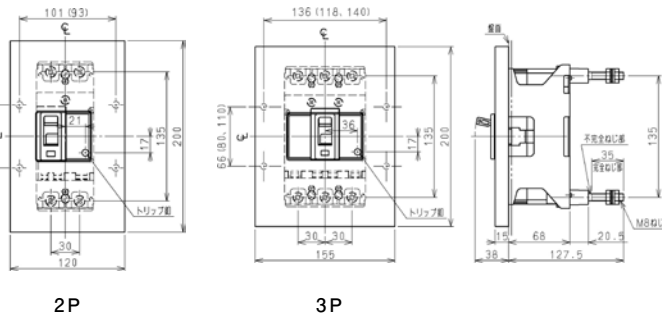

外形寸法図・動作特性曲線

■B-102FC、B-103FC

単位：mm

表面形

穴明寸法

裏面形(SD)

穴明寸法

埋込形(FP)

穴明寸法

B-102FC、B-103FC

パールテクト
ブレーカ
安全ブレーカ
Eシリーズ
ボックス
ブレーカ
単3中性線
欠相保護付
太陽光発電
システム用
電気温水器用
ミニコイル
ブレーカ
Kシリーズ
WFシリーズ
耐熱形
漏電警報付
ミニプロテクタ
スイッチ員振番
外形寸法図
動作特性曲線
補修用
生産終了品