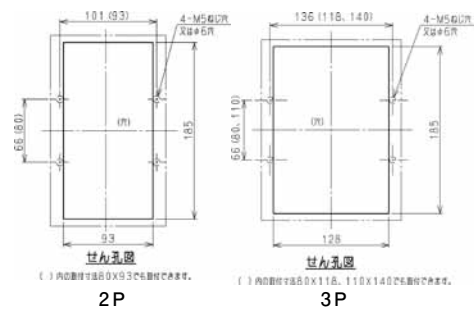

外形寸法図・動作特性曲線

■B-102FC、B-103FC

単位：mm

表面形

穴明寸法

裏面形(SD)

穴明寸法

埋込形(FP)

穴明寸法

B-102FC、B-103FC

パールテクト
ブレーカ
安全ブレーカ
Eシリーズ
ボックス
ブレーカ
単3中性線
欠相保護付
太陽光発電
システム用
電気温水器用
ミニコイル
ブレーカ
Kシリーズ
WFシリーズ
耐熱形
漏電警報付
ミニプロテクタ
スイッチ員振番
外形寸法図
動作特性曲線
補修用
生産終了品