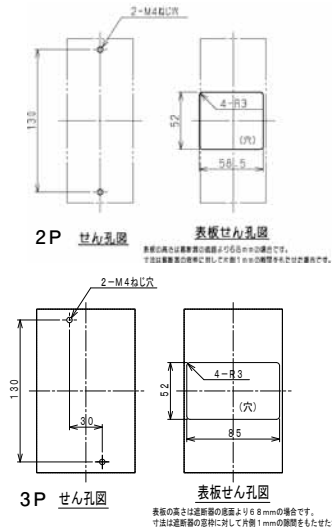

外形寸法図・動作特性曲線

■B-102FC、B-103FC

単位：mm

表面形

穴明寸法

裏面形(SD)

穴明寸法

埋込形(FP)

穴明寸法

B-102FC、B-103FC

パールテクト
ブレーカ
安全ブレーカ
Eシリーズ
ボックス
ブレーカ
単3中性線
欠相保護付
太陽光発電
システム用
電気温水器用
ミニコイル
ブレーカ
Kシリーズ
WFシリーズ
耐熱形
漏電警報付
ミニプロテクタ
スイッチ員振番
外形寸法図
動作特性曲線
補修用
生産終了品