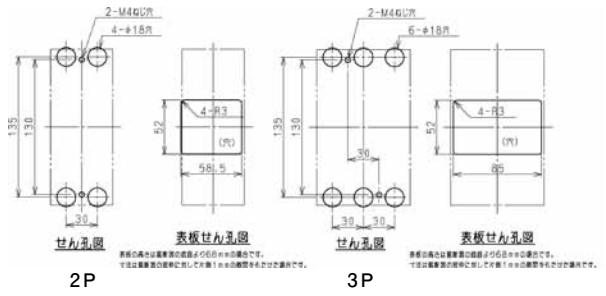

外形寸法図・動作特性曲線

■B-102FC、B-103FC

単位：mm

表面形

穴明寸法

裏面形(SD)

穴明寸法

埋込形(FP)

穴明寸法

B-102FC、B-103FC

パールテクト
ブレーカ
安全ブレーカ
Eシリーズ
ボックス
ブレーカ
単3中性線
欠相保護付
太陽光発電
システム用
電気温水器用
ミニコイル
ブレーカ
Kシリーズ
WFシリーズ
耐熱形
漏電警報付
ミニプロテクタ
スイッチ員振番
外形寸法図
動作特性曲線
補修用
生産終了品