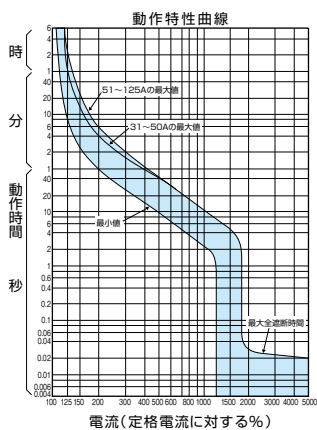

B-102FC、B-103FC

パールテクト
ブレーカ
安全ブレーカ
Eシリーズ
ボックス
ブレーカ
単3中性線
欠相保護付
太陽光発電
システム用
電気温水器用
ミニコイル
ブレーカ
Kシリーズ
WFシリーズ
耐熱形
漏電警報付
ミニプロテクタ
スイッチ員振番
外形寸法図
動作特性曲線
補修用
生産終了品