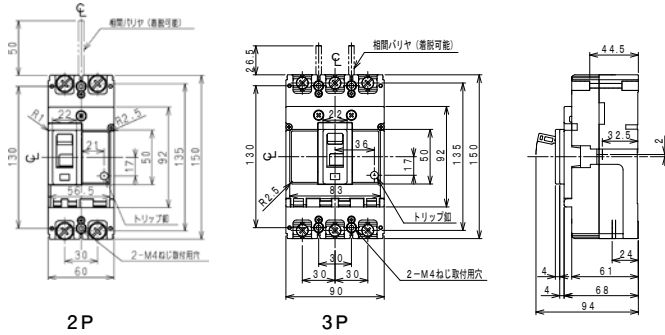

外形寸法図・動作特性曲線

■B-102FC、B-103FC

単位：mm

表面形

穴明寸法

裏面形(SD)

穴明寸法

埋込形(FP)

穴明寸法

B-102FC、B-103FC

パールテクト
ブレーカ
安全ブレーカ
Eシリーズ
ボックス
ブレーカ
単3中性線
欠相保護付
太陽光発電
システム用
電気温水器用
ミニコイル
ブレーカ
Kシリーズ
WFシリーズ
耐熱形
漏電警報付
ミニプロテクタ
スイッチ員振番
外形寸法図
動作特性曲線
補修用
生産終了品