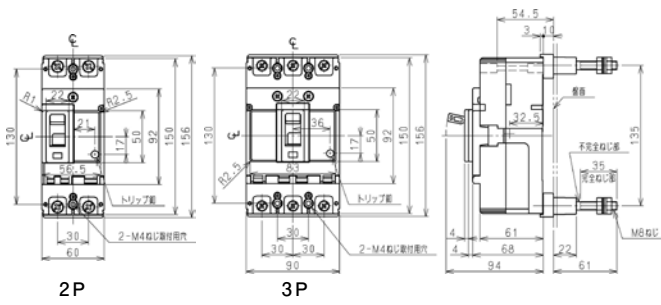

外形寸法図・動作特性曲線

■B-102FC、B-103FC

単位：mm

表面形

穴明寸法

裏面形(SD)

穴明寸法

埋込形(FP)

穴明寸法

B-102FC、B-103FC

パールテクト
ブレーカ
安全ブレーカ
Eシリーズ
ボックス
ブレーカ
単3中性線
欠相保護付
太陽光発電
システム用
電気温水器用
ミニコイル
ブレーカ
Kシリーズ
WFシリーズ
耐熱形
漏電警報付
ミニプロテクタ
スイッチ員振番
外形寸法図
動作特性曲線
補修用
生産終了品