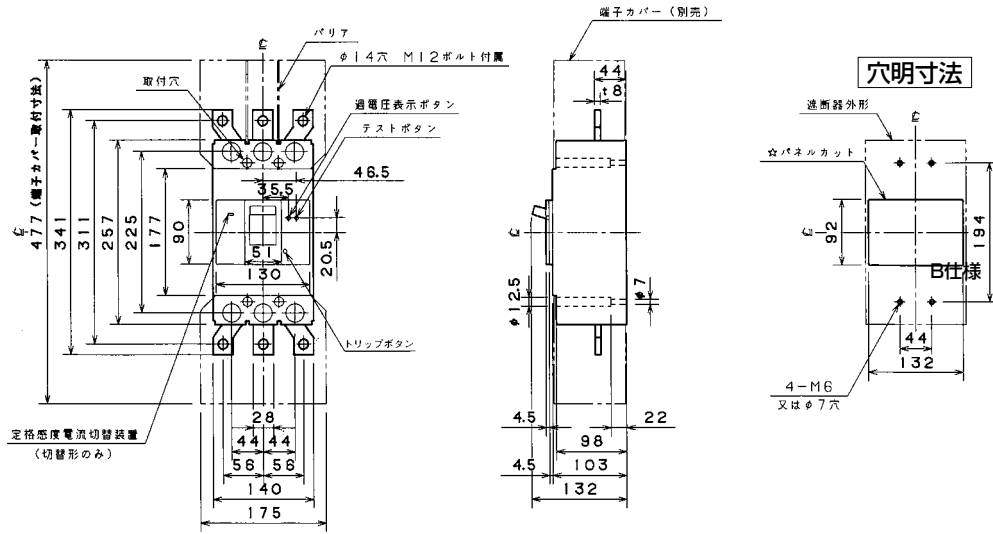

■BU-403-1EA

単位：mm

表面形

裏面形(SD)

埋込形(FP)

BU-403-1EA

パールテクト  
ブレーカ  
Eシリーズ  
安全ブレーカ  
ボックス  
ブレーカ  
単3中性線  
欠相保護付  
太陽光発電  
システム用  
電気温水器用  
ミニコール  
ブレーカ  
Kシリーズ  
WFシリーズ  
耐熱形  
漏電警報付  
ミニプロテクタ  
スイッチ員振番  
外形寸法図  
動作特性曲線  
補修用  
生産終了品