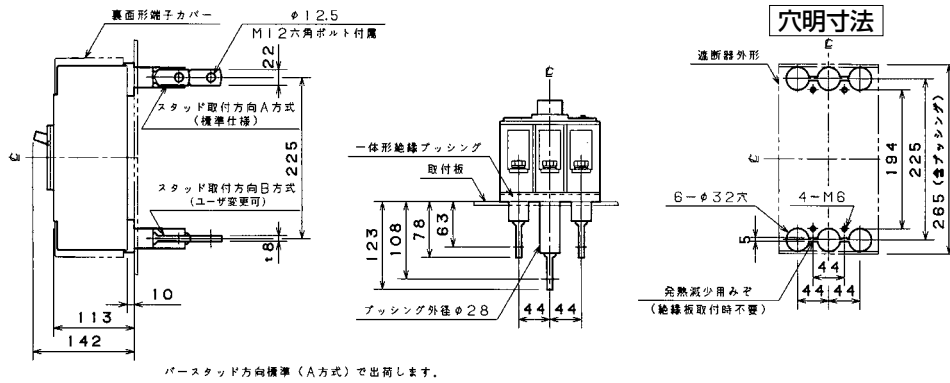

■BU-403-1EA

単位：mm

表面形

裏面形(SD)

埋込形(FP)

BU-403-1EA

パールテクト  
ブレーカ  
Eシリーズ  
安全ブレーカ  
ボックス  
ブレーカ  
単3中性線  
欠相保護付  
太陽光発電  
システム用  
電気温水器用  
ミニコール  
ブレーカ  
Kシリーズ  
WFシリーズ  
耐熱形  
漏電警報付  
ミニプロテクタ  
スイッチ員振番  
外形寸法図  
動作特性曲線  
補修用  
生産終了品