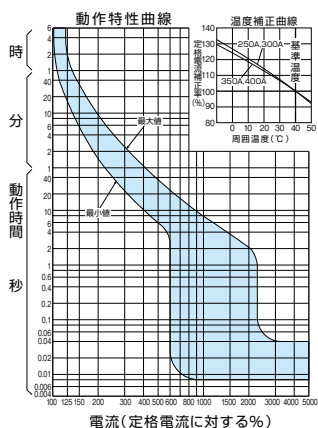

■BU-403-1EA

単位：mm

表面形

裏面形(SD)

埋込形(FP)

BU-403-1EA

パールテクト  
ブレーカ  
Eシリーズ  
安全ブレーカ  
ボックス  
ブレーカ  
単3中性線  
欠相保護付  
太陽光発電  
システム用  
電気温水器用  
ミニコール  
ブレーカ  
Kシリーズ  
WFシリーズ  
耐熱形  
漏電警報付  
ミニプロテクタ  
スイッチ員振番  
外形寸法図  
動作特性曲線  
補修用  
生産終了品