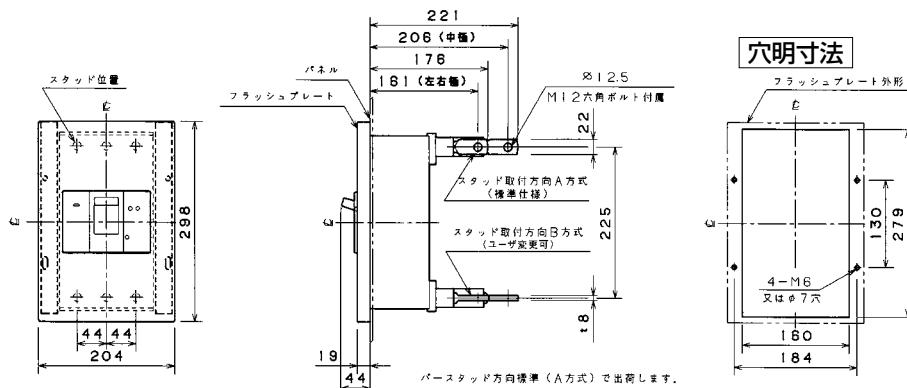

■BU-403-1EA

単位：mm

表面形

裏面形(SD)

埋込形(FP)

BU-403-1EA

パールテクト  
ブレーカ  
Eシリーズ  
安全ブレーカ  
ボックス  
ブレーカ  
単3中性線  
欠相保護付  
太陽光発電  
システム用  
電気温水器用  
ミニコール  
ブレーカ  
Kシリーズ  
WFシリーズ  
耐熱形  
漏電警報付  
ミニプロテクタ  
スイッチ員振番  
外形寸法図  
動作特性曲線  
補修用  
生産終了品