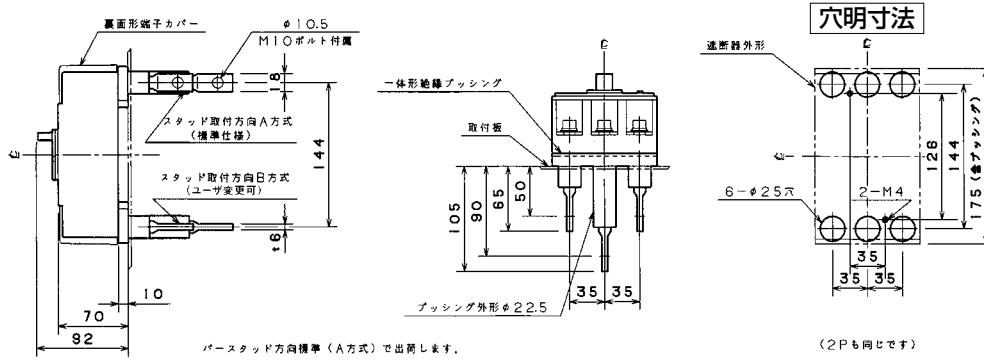

■BU-223・1EA、BU-253・1EA

表面形

裏面形(SD)

埋込形(FP)

BU-223・1EA

BU-253・1EA

A

パールテクト
ブレイカ

安全ブレイカ
Eシリーズ

ボックス
ブレイカ

単3中性線
欠相保護付

太陽光発電
システム用

電気温水器用

ミニ
ブレイカ

K
シリーズ

WF
シリーズ