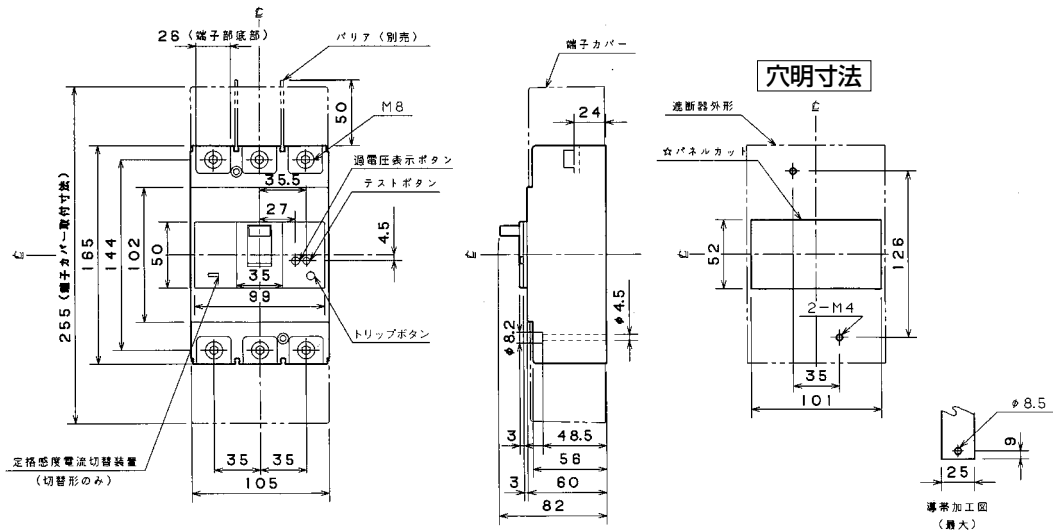

■BU-223・1EA、BU-253・1EA

表面形

裏面形(SD)

埋込形(FP)

BU-223・1EA

BU-253・1EA

A

パールテクト
ブレイカ

耐熱形
漏電警報付

ミフプロテクタ
スイッチ見張番

外形寸法図
動作特性曲線

補修用
生産終了品