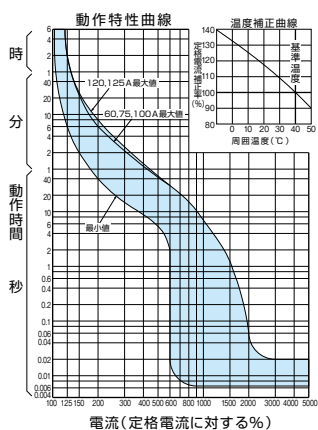

BU-123・1EC

BU-153・1EC

パールテクト
ブレーカ
安全ブレーカ
Eシリーズ
ボックス
ブレーカ
単3中性線
欠相保護付
太陽光発電
システム用
電気温水器用
ミニ
コール
ブレーカ
Kシリーズ
WFシリーズ
耐熱形
漏電警報付
ミニ
プロテクタ
スイッチ
員振番
外形寸法図
動作特性曲線
補修用
生産終了品