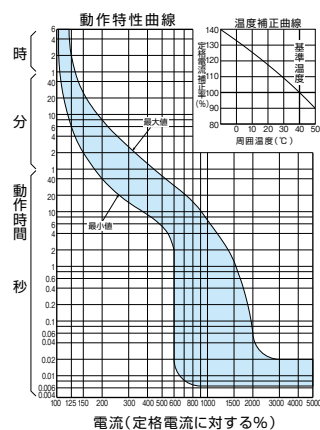

BU-123・1EC

BU-153・1EC

パールテクト
ブレーカ
安全ブレーカ
Eシリーズ
ボックス
ブレーカ
単3中性線
欠相保護付
太陽光発電
システム用
電気温水器用
ミニ
コール
ブレーカ
Kシリーズ
WFシリーズ
耐熱形
漏電警報付
ミニ
プロテクタ
スイッチ
員振番
外形寸法図
動作特性曲線
補修用
生産終了品