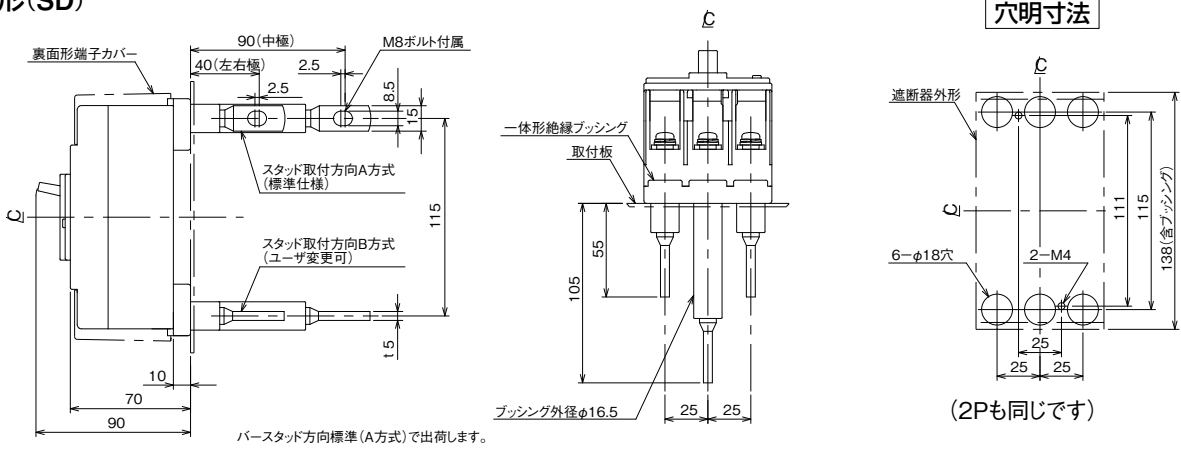

外形寸法図・動作特性曲線

■BU-123・1EC、BU-153・1EC

単位：mm

表面形

裏面形(SD)

バースタッド方向標準(A方式)で出荷します。

埋込形(FP)

バースタッド方向標準(A方式)で出荷します。

BU-123・1EC

BU-153・1EC

パールテクト
 ブレーカ
 安全ブレーカ
 Eシリーズ
 ボックス
 ブレーカ
 単3中性線
 欠相保護付
 太陽光発電
 システム用
 電気温水器用
 ミニ
 コール
 ブレーカ
 Kシリーズ
 WFシリーズ
 耐熱形
 漏電警報付
 ミニ
 プロテクタ
 スイッチ
 員振番
 外形寸法図
 動作特性曲線
 補修用
 生産終了品