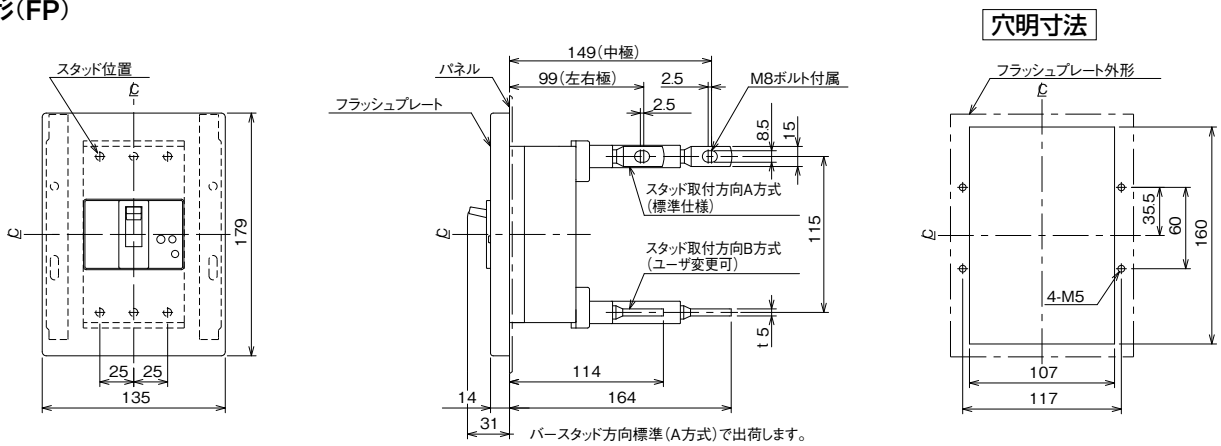

外形寸法図・動作特性曲線

■BU-123・1EC、BU-153・1EC

単位：mm

表面形

裏面形(SD)

バースタッド方向標準(A方式)で出荷します。

埋込形(FP)

バースタッド方向標準(A方式)で出荷します。