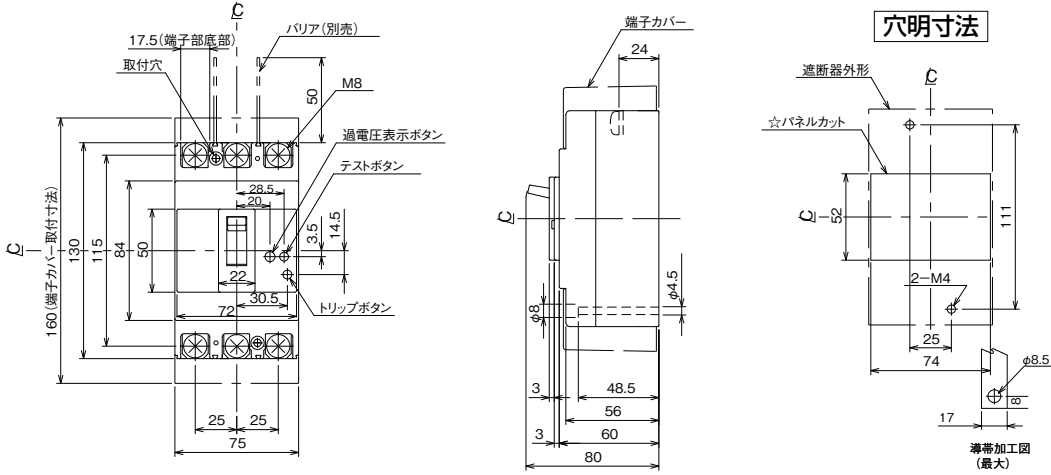

外形寸法図・動作特性曲線

■BU-123・1EC、BU-153・1EC

単位：mm

表面形

裏面形(SD)

バースタッド方向標準(A方式)で出荷します。

埋込形(FP)

バースタッド方向標準(A方式)で出荷します。

BU-123・1EC

BU-153・1EC

パールテクト
 ブレーカ
 安全ブレーカ
 Eシリーズ
 ボックス
 ブレーカ
 単3中性線
 欠相保護付
 太陽光発電
 システム用
 電気温水器用
 ミニ
 コール
 ブレーカ
 Kシリーズ
 WFシリーズ
 耐熱形
 漏電警報付
 ミニ
 プロテクタ
 スイッチ
 員振番
 外形寸法図
 動作特性曲線
 補修用
 生産終了品