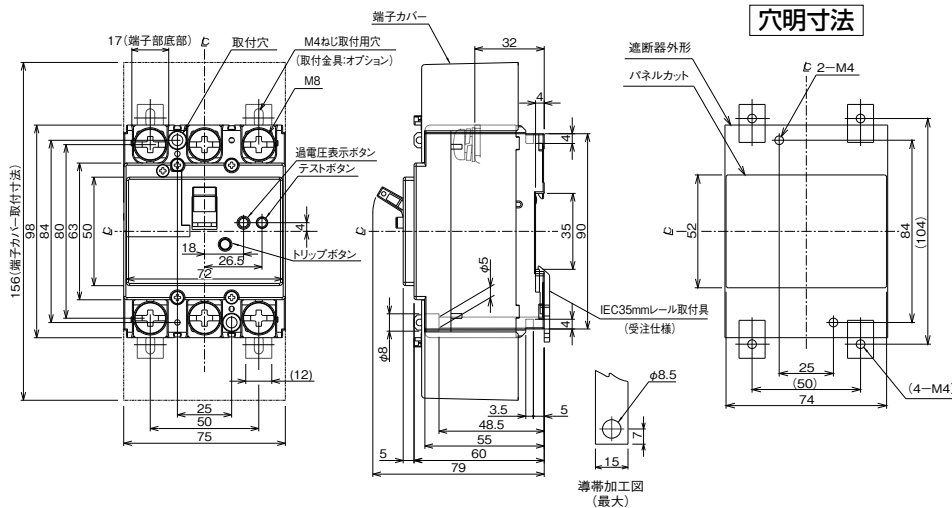

■BU-53・1KC、BU-63・1KC、BU-53・1KCS、BU-63・1KCS

単位：mm

過電圧検出リード線付

表面形
[]は60A

BU-53・1KC、BU-53・1KCS

BU-63・1KC、BU-63・1KCS

■BU-103・1KC

単位：mm

過電圧検出リード線付

BU-103・1KC

A

パールテクト
ブレイカ

安全ブレイカ
Eシリーズ

ボックス
ブレイカ

単3中性線
欠相保護付

太陽光発電
システム用