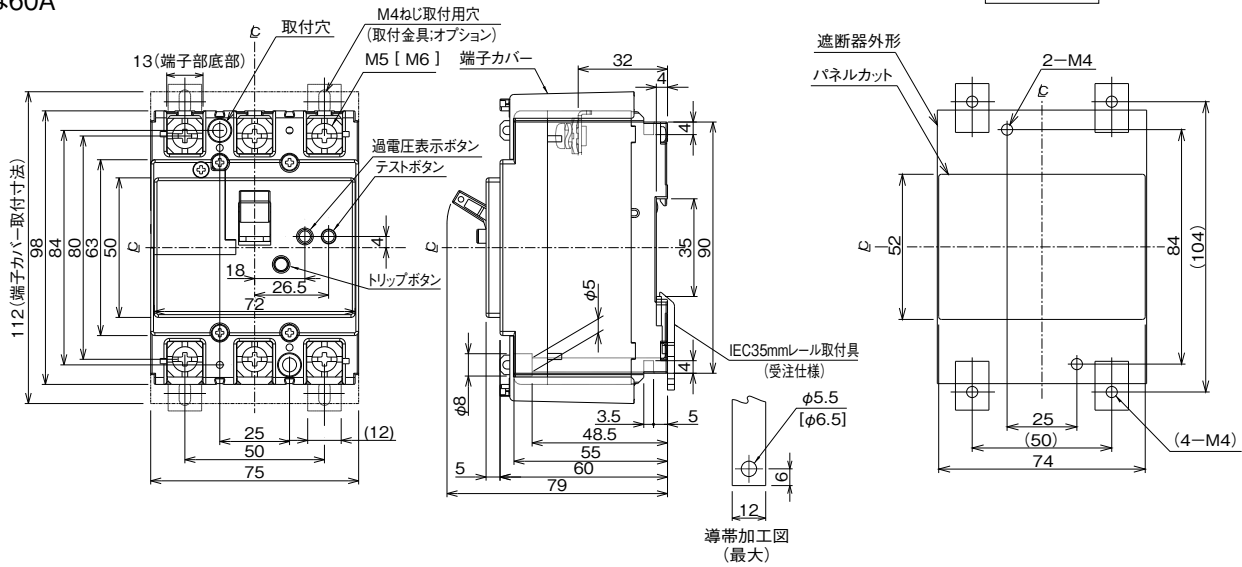

■BU-53・1KC、BU-63・1KC、BU-53・1KCS、BU-63・1KCS

単位：mm

過電圧検出リード線付

表面形
[]は60A

BU-53・1KC、BU-53・1KCS

BU-63・1KC、BU-63・1KCS

■BU-103・1KC

単位：mm

過電圧検出リード線付

BU-103・1KC

A

パールテクト
ブレイカ

安全ブレイカ
Eシリーズ

ボックス
ブレイカ

単3中性線
欠相保護付

太陽光発電
システム用