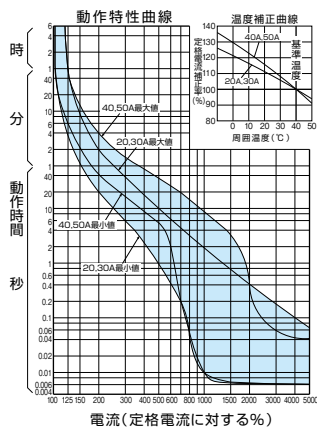

■BU-53・1KC、BU-63・1KC、BU-53・1KCS、BU-63・1KCS

単位：mm

過電圧検出リード線付

表面形
[]は60A

BU-53・1KC、BU-53・1KCS

BU-63・1KC、BU-63・1KCS

■BU-103・1KC

単位：mm