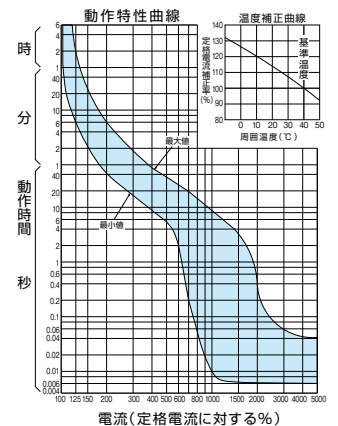

BU-103・1KC

A

パールテクト
ブレイカ

安全ブレイカ
Eシリーズ

ボックス
ブレイカ

単3中性線
欠相保護付

太陽光発電
システム用

電気温水器用

マイコン
ブレイカ

Kシリーズ

WFシリーズ

耐熱形
漏電警報付

ミプロテクタ
スイッチ見張番

外形寸法図
動作特性曲線

補修用
生産終了品