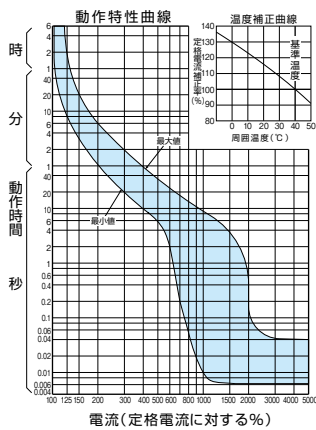

■BU-53・1KC、BU-63・1KC、BU-53・1KCS、BU-63・1KCS

単位：mm

過電圧検出リード線付

表面形
[]は60A

BU-53・1KC、BU-53・1KCS

BU-63・1KC、BU-63・1KCS

■BU-103・1KC

単位：mm