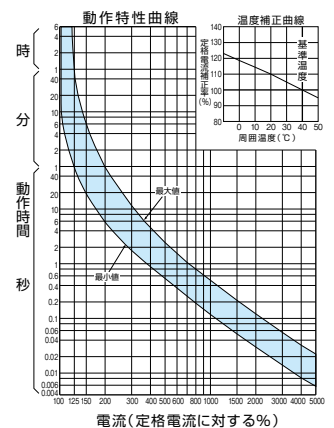

BU-52NS

パールテクト
ブレーカ
安全ブレーカ
Eシリーズ
ボックス
ブレーカ
単3中性線
欠相保護付
太陽光発電
システム用
電気温水器用
マイコロール
ブレーカ
Kシリーズ
WFシリーズ
耐熱形
漏電警報付
ミiproテクト
スイッチ員振番
外形寸法図
動作特性曲線
補修用
生産終了品