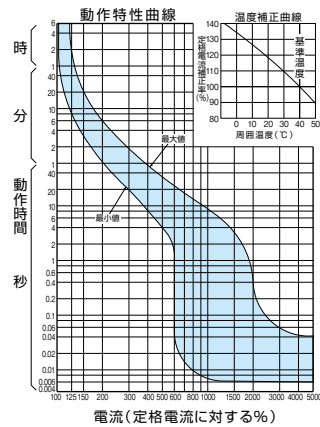

外形寸法図・動作特性曲線

■BU-53・1EC、BU-63・1EC、BU-53・1ECS、BU-63・1ECS

単位：mm

過電圧検出リード線付

表面形
[]は60A

BU-53・1EC、BU-53・1ECS

BU-63・1EC、BU-63・1ECS

■BU-52NS (パールテクト専用・参考)