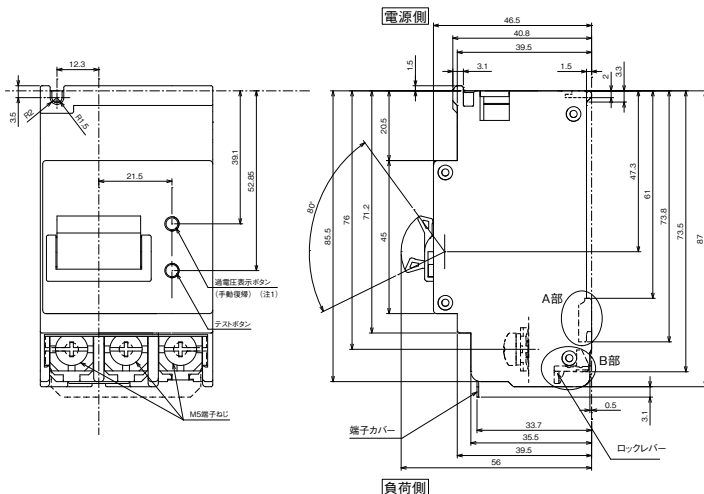

外形寸法図・動作特性曲線

■BU-53・1EC、BU-63・1EC、BU-53・1ECS、BU-63・1ECS

単位：mm

過電圧検出リード線付

表面形
[]は60A

BU-53・1EC、BU-53・1ECS

BU-63・1EC、BU-63・1ECS

■BU-52NS (パールテクト専用・参考)

単位：mm

BU-52NS

パールテクト
ブレーカ
安全ブレーカ
Eシリーズ
ボックス
ブレーカ
単3中性線
欠相保護付
太陽光発電
システム用
電気温水器用
マイコロール
ブレーカ
Kシリーズ
WFシリーズ
耐熱形
漏電警報付
ミiproテクト
スイッチ員振番
外形寸法図
動作特性曲線
補修用
生産終了品