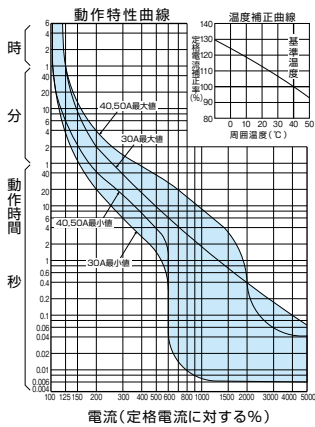

外形寸法図・動作特性曲線

■BU-53・1EC、BU-63・1EC、BU-53・1ECS、BU-63・1ECS

単位：mm

過電圧検出リード線付

表面形
[]は60A

BU-53・1EC、BU-53・1ECS

BU-63・1EC、BU-63・1ECS

■BU-52NS (パールテクト専用・参考)