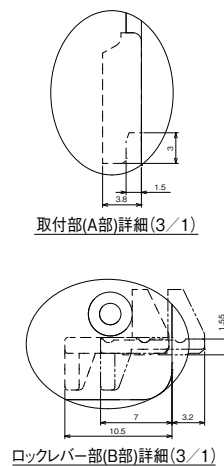

外形寸法図・動作特性曲線

■BU-53・1EC、BU-63・1EC、BU-53・1ECS、BU-63・1ECS

単位：mm

過電圧検出リード線付

表面形
[]は60A

BU-53・1EC、BU-53・1ECS

BU-63・1EC、BU-63・1ECS

■BU-52NS (パールテクト専用・参考)

単位：mm

BU-52NS

パールテクト
ブレーカ
安全ブレーカ
Eシリーズ
ボックス
ブレーカ
単3中性線
欠相保護付
太陽光発電
システム用
電気温水器用
マイコロール
ブレーカ
Kシリーズ
WFシリーズ
耐熱形
漏電警報付
ミiproテクト
スイッチ員振番
外形寸法図
動作特性曲線
補修用
生産終了品