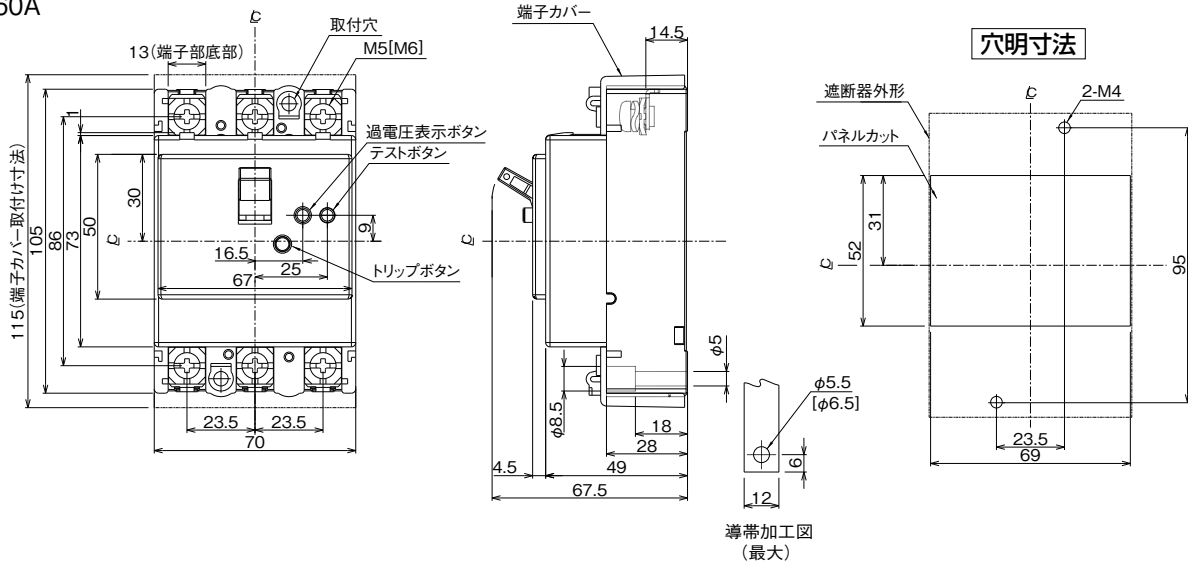

外形寸法図・動作特性曲線

■BU-53・1EC、BU-63・1EC、BU-53・1ECS、BU-63・1ECS

単位：mm

過電圧検出リード線付

表面形
[]は60A

BU-53・1EC、BU-53・1ECS

BU-63・1EC、BU-63・1ECS

■BU-52NS (パールテクト専用・参考)

単位：mm

BU-52NS

パールテクト
ブレーカ
安全ブレーカ
Eシリーズ
ボックス
ブレーカ
単3中性線
欠相保護付
太陽光発電
システム用
電気温水器用
マイコロール
ブレーカ
Kシリーズ
WFシリーズ
耐熱形
漏電警報付
ミiproテクト
スイッチ員振番
外形寸法図
動作特性曲線
補修用
生産終了品