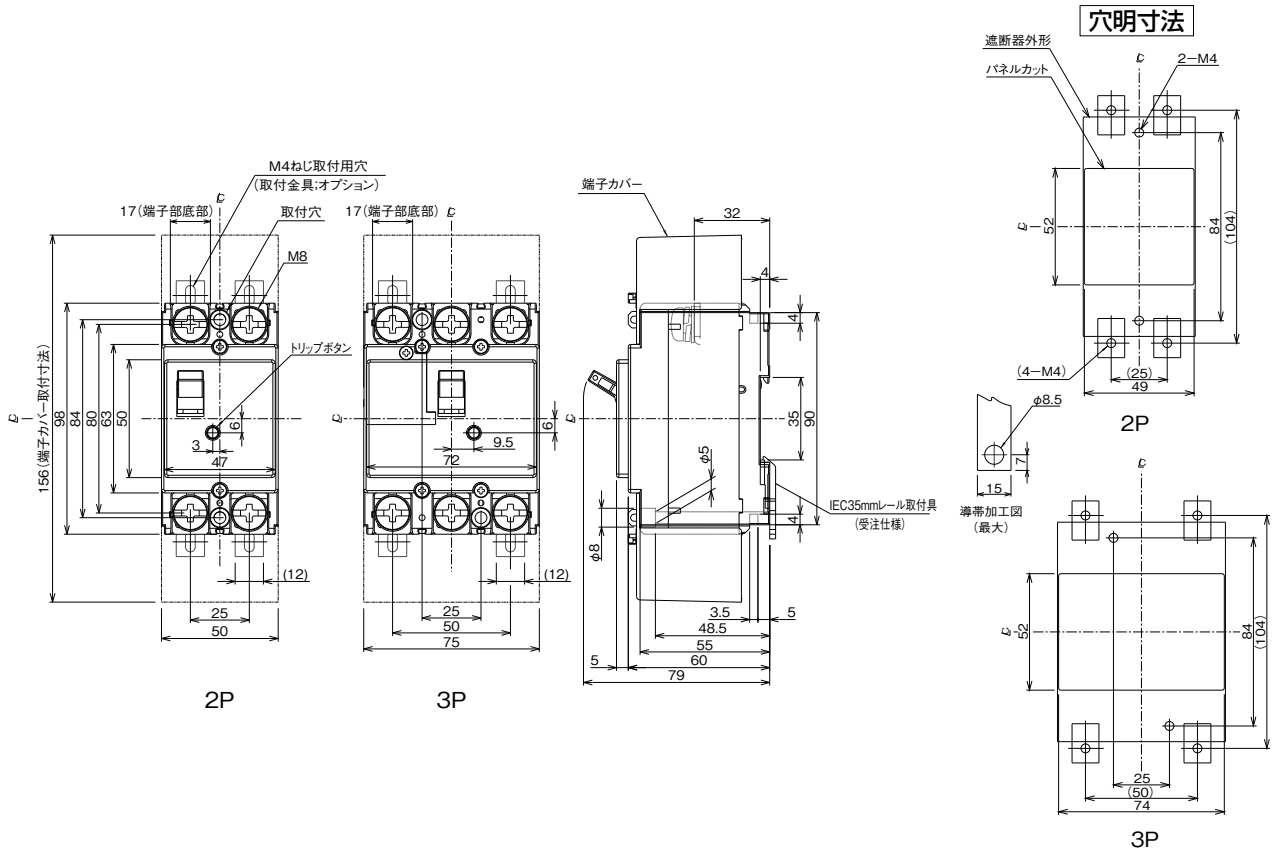

■B-102KC、B-103KC

B-102KC、B-103KC

A

パルテクト
ブレーカ

安全ブレーカ
Eシリーズ

ボックス
ブレーカ

単3中性線
欠相保護付

太陽光発電
システム用

電気温水器用

マイコン
ブレーカ

Kシリーズ

WFシリーズ

耐熱形
漏電警報付

ミクロテクト
スイッチ見張番

外形寸法図
動作特性曲線

補修用
生産終了品