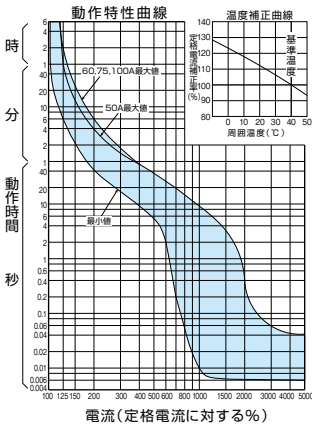

■B-102KC、B-103KC

B-102KC、B-103KC

A

パルテクト
ブレーカ

安全ブレーカ
Eシリーズ

ボックス
ブレーカ

単3中性線
欠相保護付

太陽光発電
システム用