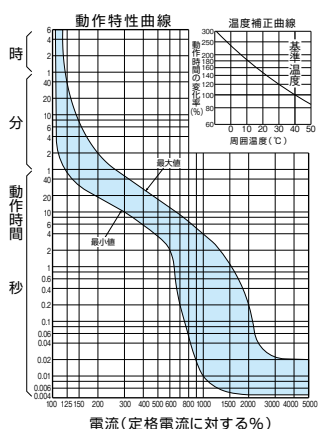

外形寸法図・動作特性曲線

■B-32KC、B-33KC、M-33KC、M-53KC、B-52KC、B-53KC、B-62KC、B-63KC、B-52MKC

単位：mm

B-52MKC

パールテクト
ブレーカ
安全ブレーカ
Eシリーズ
ボックス
ブレーカ
単3中性線
欠相保護付
太陽光発電
システム用
電気温水器用
ミニ
ブレーカ
Kシリーズ
WFシリーズ
耐熱形
漏電警報付
ミニ
ブレーカ
スイッチ
員張番
外形寸法図
動作特性曲線
補修用
生産終了品