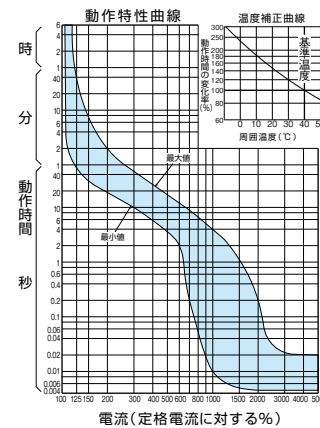

外形寸法図・動作特性曲線

■B-32KC、B-33KC、M-33KC、M-53KC、B-52KC、B-53KC、B-62KC、B-63KC、B-52MKC

単位：mm

B-32KC(15. 20. 30A)、B-33KC、
B-52KC(15. 20. 30A)、B-53KC(15. 20. 30A)

B-52KC(40. 50A)、
B-53KC(40. 50A)

M-33KC、M-53KC、
B-32KC(3. 5. 10A)、B-52KC(3. 5. 10A)