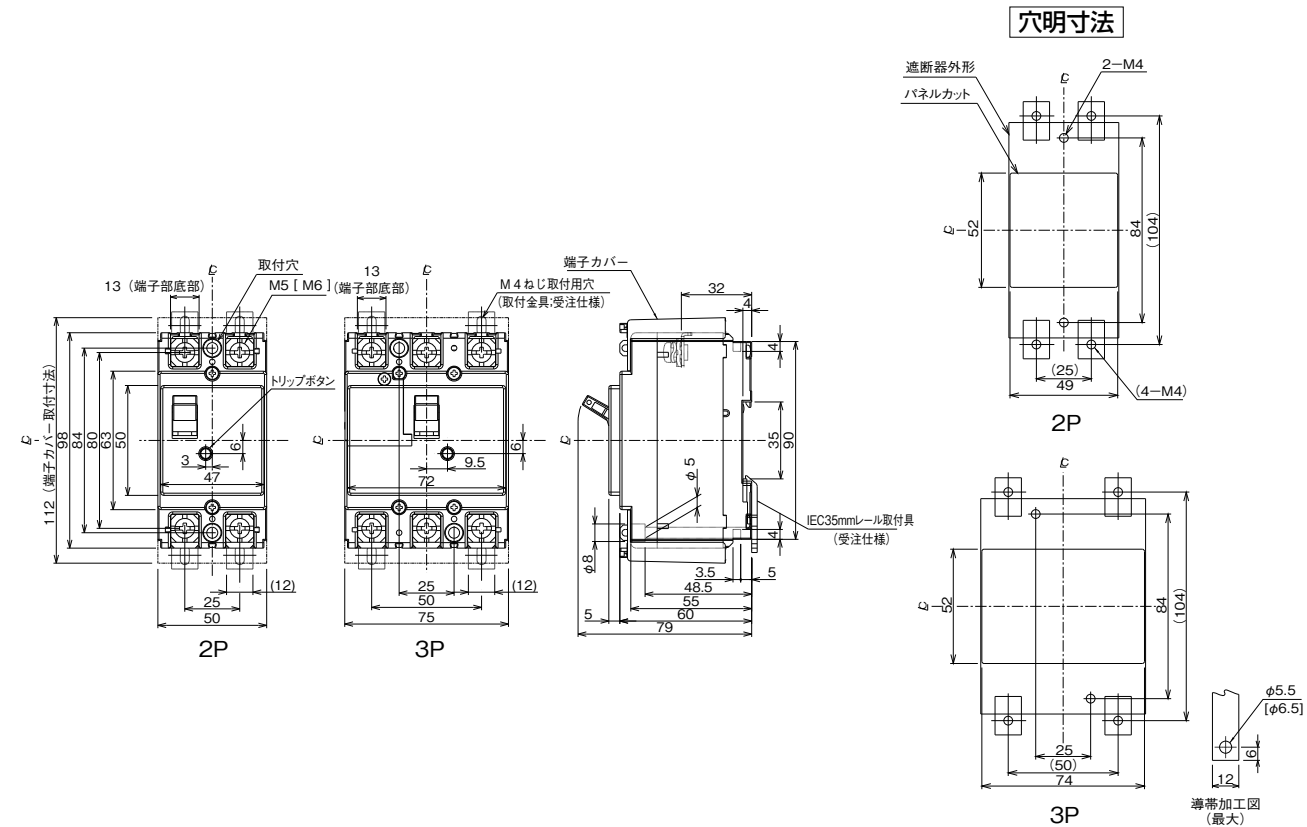

外形寸法図・動作特性曲線

■B-32KC、B-33KC、M-33KC、M-53KC、B-52KC、B-53KC、B-62KC、B-63KC、B-52MKC

単位：mm

B-32KC(15. 20. 30A)、B-33KC、
B-52KC(15. 20. 30A)、B-53KC(15. 20. 30A)

B-52KC(40. 50A)、
B-53KC(40. 50A)

M-33KC、M-53KC、
B-32KC(3. 5. 10A)、B-52KC(3. 5. 10A)

B-62KC、B-63KC

B-52MKC

パールテクト
ブレーカ
安全ブレーカ
Eシリーズ
ボックス
ブレーカ
単3中性線
欠相保護付
太陽光発電
システム用
電気温水器用
ミニ
ブレーカ
Kシリーズ
WFシリーズ
耐熱形
漏電警報付
ミニ
ブレーカ
スイッチ
員張番
外形寸法図
動作特性曲線
補修用
生産終了品