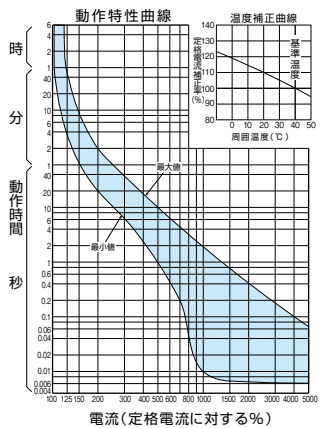

外形寸法図・動作特性曲線

■B-32KC、B-33KC、M-33KC、M-53KC、B-52KC、B-53KC、B-62KC、B-63KC、B-52MKC

単位：mm

B-32KC(15. 20. 30A)、B-33KC、
B-52KC(15. 20. 30A)、B-53KC(15. 20. 30A)

B-52KC(40. 50A)、
B-53KC(40. 50A)

M-33KC、M-53KC、
B-32KC(3. 5. 10A)、B-52KC(3. 5. 10A)