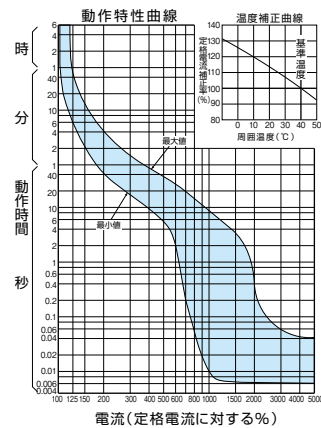

外形寸法図・動作特性曲線

■B-32KC、B-33KC、M-33KC、M-53KC、B-52KC、B-53KC、B-62KC、B-63KC、B-52MKC

単位：mm

B-32KC(15. 20. 30A)、B-33KC、
B-52KC(15. 20. 30A)、B-53KC(15. 20. 30A)

B-52KC(40. 50A)、
B-53KC(40. 50A)

M-33KC、M-53KC、
B-32KC(3. 5. 10A)、B-52KC(3. 5. 10A)