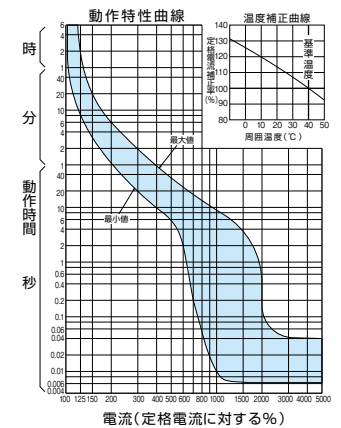

B-62KC、B-63KC