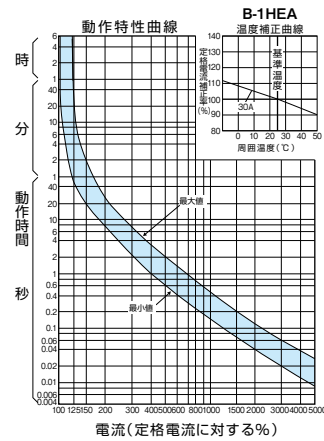

■BC-1HEA、BC-2HEA、B-1HEA、B-2HEA、B-2HA、B-1EA、B-2EA

単位：mm

BC-1HEA、BC-2HEA

B-1HEA、B-2HEA

B-1EA

B-2EA

B-2HA

パールテクト
ブレーカ
安全ブレーカ
Eシリーズ
ボックス
ブレーカ
単3中性線
欠相保護付
太陽光発電
システム用
電気温水器用
ミニコイル
ブレーカ
Kシリーズ
WFシリーズ
耐熱形
漏電警報付
ミニプロテクタ
スイッチ員振番
外形寸法図
動作特性曲線
補修用
生産終了品