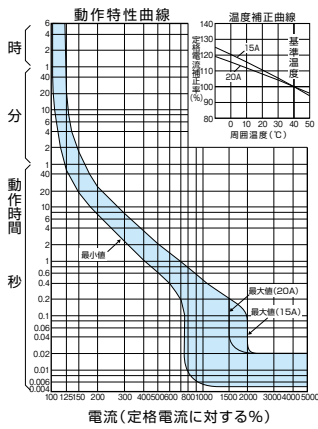

■BC-1HEA、BC-2HEA、B-1HEA、B-2HEA、B-2HA、B-1EA、B-2EA

単位：mm

BC-1HEA、BC-2HEA

B-1HEA、B-2HEA

B-1EA

B-2EA

B-2HA

パールテクト
ブレーカ
安全ブレーカ
Eシリーズ
ボックス
ブレーカ
単3中性線
欠相保護付
太陽光発電
システム用
電気温水器用
ミニコイル
ブレーカ
Kシリーズ
WFシリーズ
耐熱形
漏電警報付
ミニプロテクタ
スイッチ員振番
外形寸法図
動作特性曲線
補修用
生産終了品