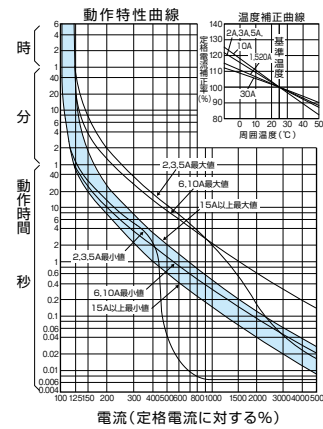

■BC-1HEA、BC-2HEA、B-1HEA、B-2HEA、B-2HA、B-1EA、B-2EA

単位：mm

BC-1HEA、BC-2HEA

B-1HEA、B-2HEA

B-1EA

B-2EA

B-2HA

パールテクト
ブレーカ
安全ブレーカ
Eシリーズ
ボックス
ブレーカ
単3中性線
欠相保護付
太陽光発電
システム用
電気温水器用
ミニコイル
ブレーカ
Kシリーズ
WFシリーズ
耐熱形
漏電警報付
ミニプロテクタ
スイッチ員振番
外形寸法図
動作特性曲線
補修用
生産終了品