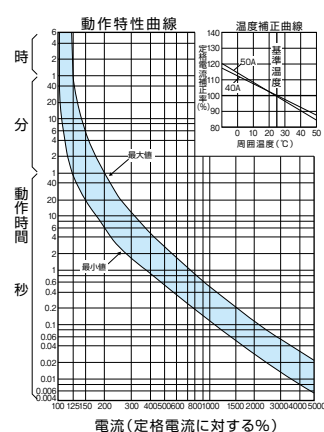

■BC-1HEA、BC-2HEA、B-1HEA、B-2HEA、B-2HA、B-1EA、B-2EA

単位：mm

BC-1HEA、BC-2HEA

B-1HEA、B-2HEA

B-1EA

B-2EA

B-2HA

パールテクト
ブレーカ
安全ブレーカ
Eシリーズ
ボックス
ブレーカ
単3中性線
欠相保護付
太陽光発電
システム用
電気温水器用
ミニコイル
ブレーカ
Kシリーズ
WFシリーズ
耐熱形
漏電警報付
ミニプロテクタ
スイッチ員振番
外形寸法図
動作特性曲線
補修用
生産終了品