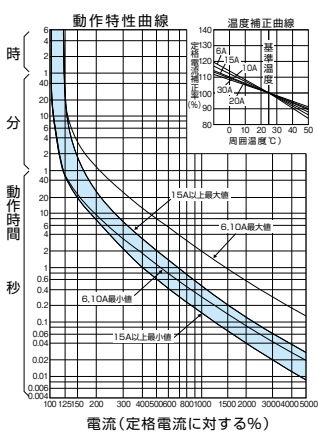

■BC-1HEA、BC-2HEA、B-1HEA、B-2HEA、B-2HA、B-1EA、B-2EA

単位：mm

BC-1HEA、BC-2HEA

B-1HEA、B-2HEA

B-1EA

B-2EA

B-2HA

パールテクト
ブレーカ
安全ブレーカ
Eシリーズ
ボックス
ブレーカ
単3中性線
欠相保護付
太陽光発電
システム用
電気温水器用
ミニコイル
ブレーカ
Kシリーズ
WFシリーズ
耐熱形
漏電警報付
ミニプロテクタ
スイッチ員振番
外形寸法図
動作特性曲線
補修用
生産終了品