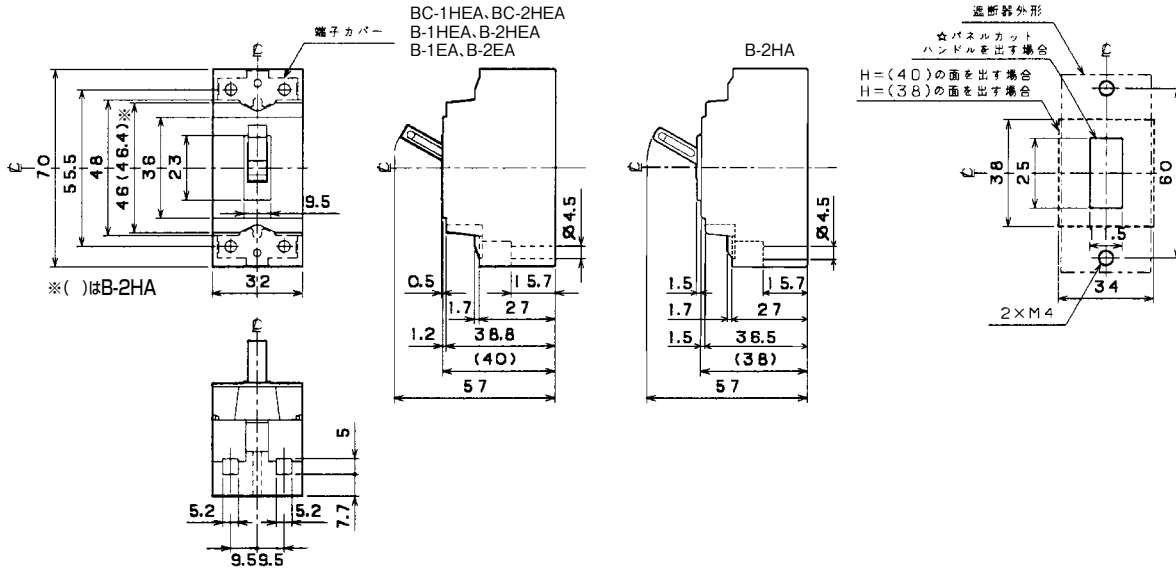

■BC-1HEA、BC-2HEA、B-1HEA、B-2HEA、B-2HA、B-1EA、B-2EA

単位：mm

BC-1HEA、BC-2HEA

B-1HEA、B-2HEA

B-1EA

B-2EA

B-2HA

パールテクト
ブレーカ
安全ブレーカ
Eシリーズ
ボックス
ブレーカ
単3中性線
欠相保護付
太陽光発電
システム用
電気温水器用
ミニコイル
ブレーカ
Kシリーズ
WFシリーズ
耐熱形
漏電警報付
ミニプロテクタ
スイッチ員振番
外形寸法図
動作特性曲線
補修用
生産終了品