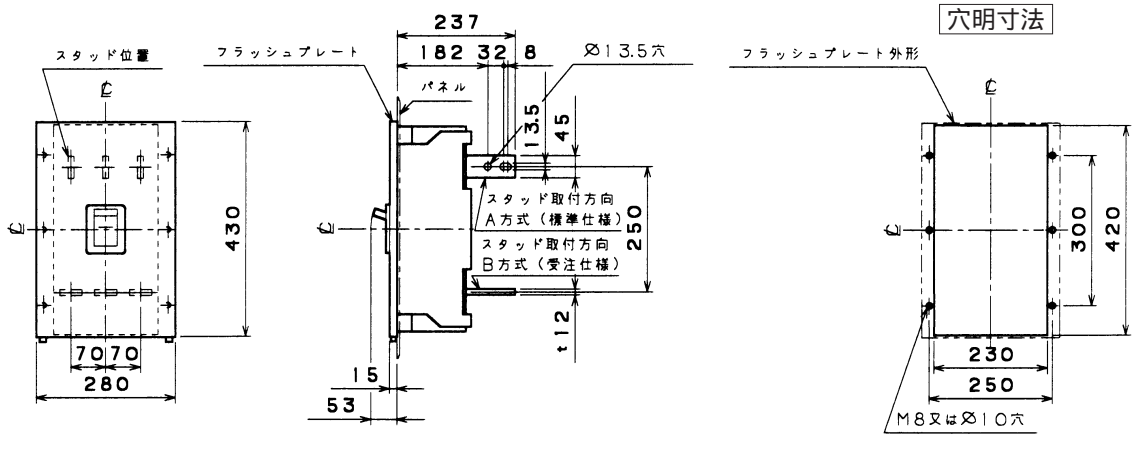

●B-1203W

表面形

裏面形 (SD)

バースタッド方向標準 (A方式) で出荷します。

埋込形 (FP)

バースタッド方向標準 (A方式) で出荷します。

可調整部(過負荷警報表示灯、定格電流設定つまみ等)が露出する穴付きも御要求により製作します。

B  
配線用遮断器  
漏電遮断器  
配線用遮断器 漏電遮断器 オプション資料