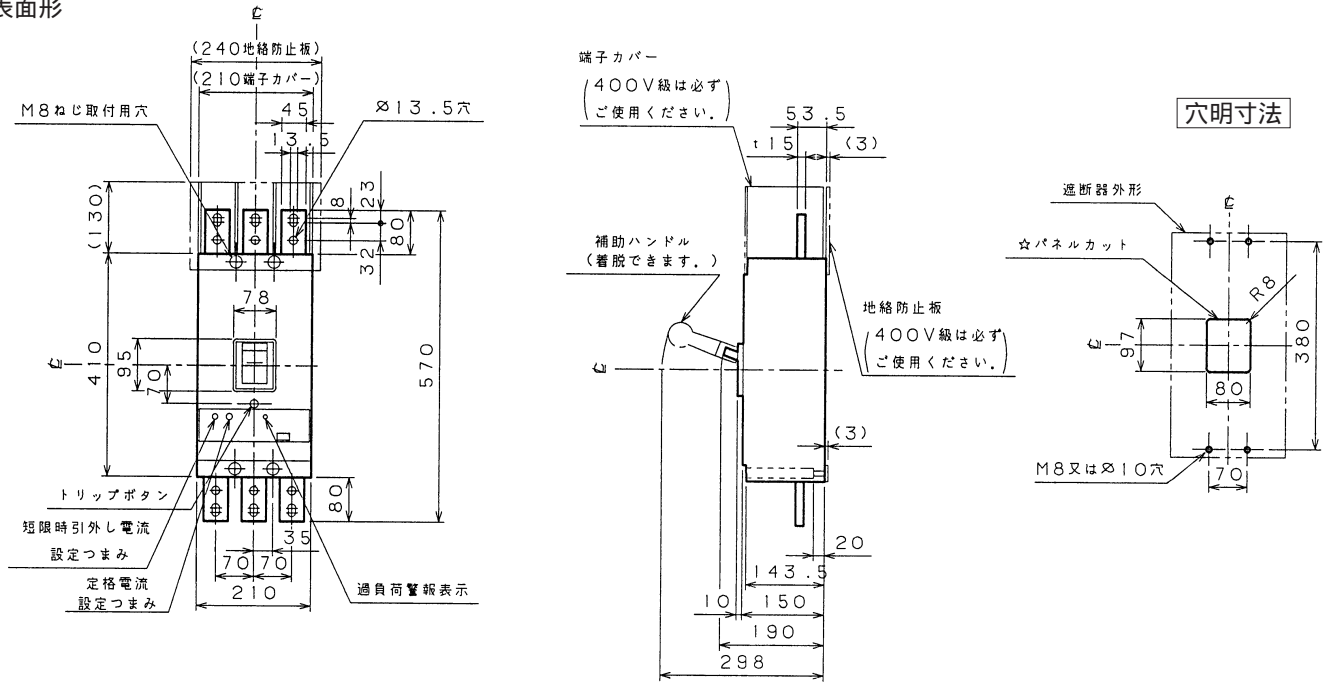

●B-1203W

表面形

裏面形 (SD)

バースタッド方向標準 (A方式) で出荷します。

埋込形 (FP)

バースタッド方向標準 (A方式) で出荷します。

可調整部(過負荷警報表示灯、定格電流設定つまみ等)が露出する穴付きも御要求により製作します。

B  
配線用遮断器  
漏電遮断器  
配線用遮断器 漏電遮断器 オプション資料