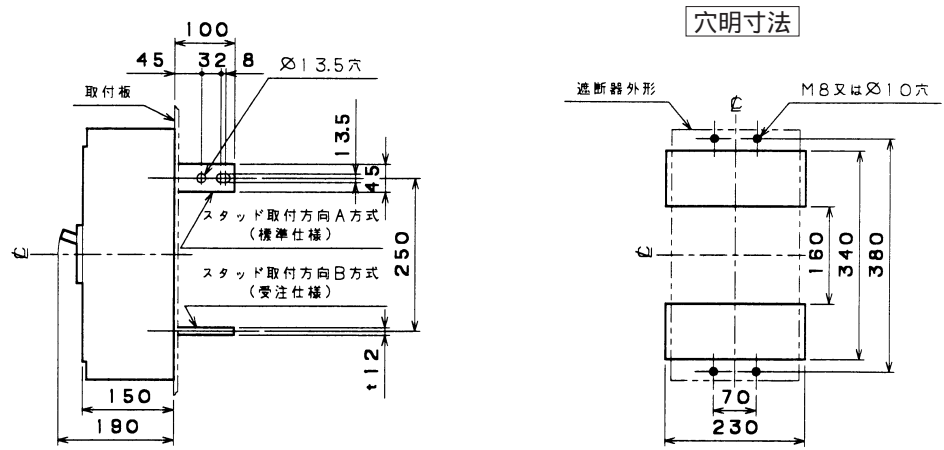

●B-1203W

表面形

裏面形 (SD)

バースタッド方向標準 (A方式) で出荷します。

埋込形 (FP)

バースタッド方向標準 (A方式) で出荷します。

可調整部(過負荷警報表示灯、定格電流設定つまみ等)が露出する穴付きも御要求により製作します。

B  
配線用遮断器  
漏電遮断器  
配線用遮断器 漏電遮断器 オプション資料