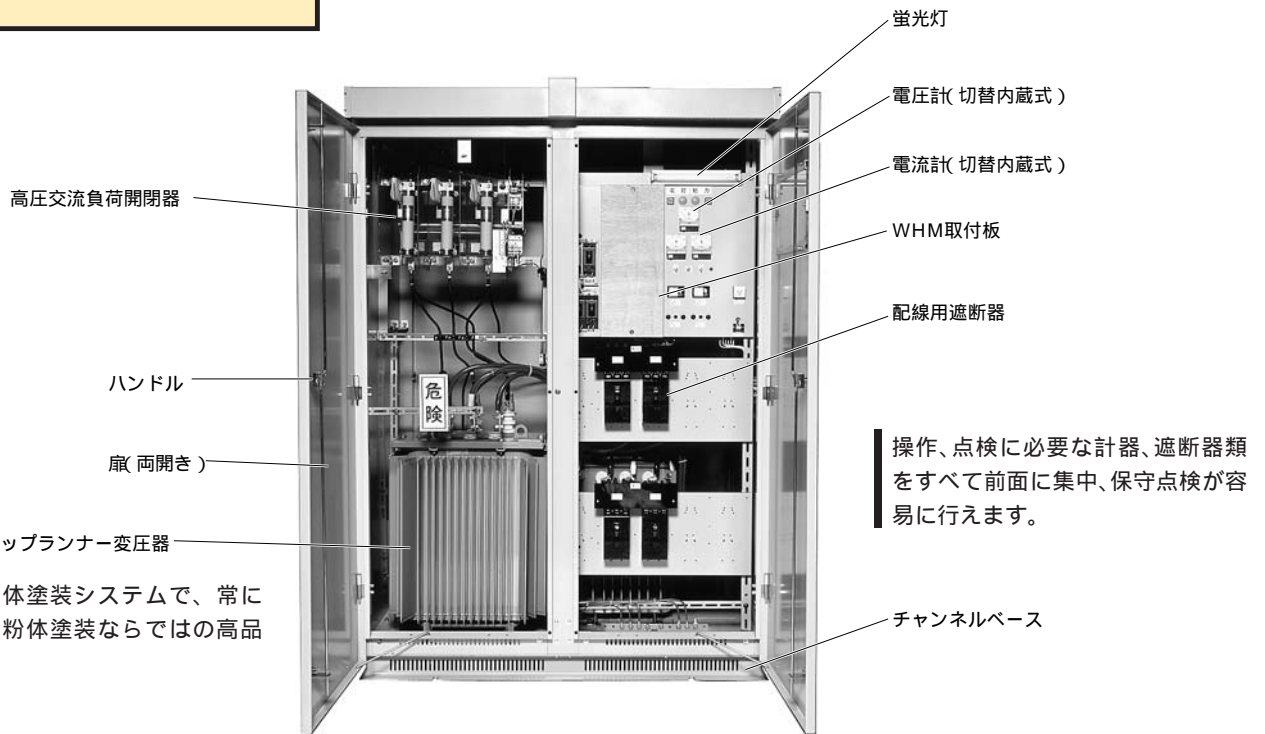

キュービクル

幅広いニーズにお応えします。

テンパールでは各種のキュービクルを取扱っております。最寄りの弊社支店、営業所までお問合わせください。

最新の粉体塗装システムで、常に安定した粉体塗装ならではの高品質塗膜。

操作、点検に必要な計器、遮断器類をすべて前面に集中、保守点検が容易に行えます。

トップランナー変圧器とは

省エネ法の特定期器に規定されたエネルギー消費効率の基準値を満足する変圧器を言います。トップランナー変圧器は従来品(旧JIS品)に比べて約30%も高効率となっています。(特定期器制度に規定された基準負荷率での比較)
基準負荷率は広範囲の負荷率に対し効果的な損失削減を図るため以下の平均的な値としています。

500kVA 以下 : 40%

500kVA 超過 : 50%

適用範囲

適用範囲		除外機器
機種	油入変圧器、モールド変圧器	ガス絶縁変圧器 H種乾式変圧器 スコット結線変圧器 モールド灯動変圧器 水冷又は風冷変圧器 多巻線変圧器
容量	単相 10~500kVA 三相 20~2000kVA	
電圧	一次電圧 6kVまたは3kV	

D

カスタマイズはシリーズ

標準分電盤シリーズ

カスタマイズボックス