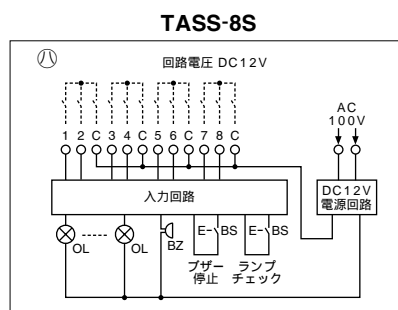

標準警報盤

D

TASS

(スチール製)

後追い警報機能、一括警報出力のない汎用タイプ
 ランプチェック機能付
 無電圧接点入力(回路電圧 DC12V)
 電源電圧 AC100V

露出形標準警報盤

タイプ	仕様	仕様区分	ご注文品番(型式)	標準価格(円)	キャビネット寸法(mm)		
					タテ	ヨコ	フカサ
露出キャビネットタイプ	4回路用		TASS-4S	24,800	330	230	85
	6回路用		TASS-6S	34,900			
	8回路用		TASS-8S	35,800			