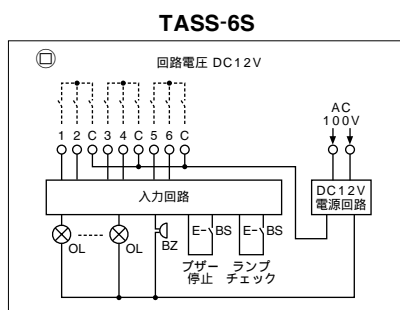

標準警報盤

D

TASS

(スチール製)

後追い警報機能、一括警報出力のない汎用タイプ
 ランプチェック機能付
 無電圧接点入力(回路電圧 DC12V)
 電源電圧 AC100V

露出形標準警報盤

タイプ	仕様	仕様区分	ご注文品番(型式)	標準価格(円)	キャビネット寸法(mm)		
					タテ	ヨコ	フカサ
露出キャビネットタイプ	4回路用		TASS-4S	24,800	330	230	85
	6回路用		TASS-6S	34,900			
	8回路用		TASS-8S	35,800			