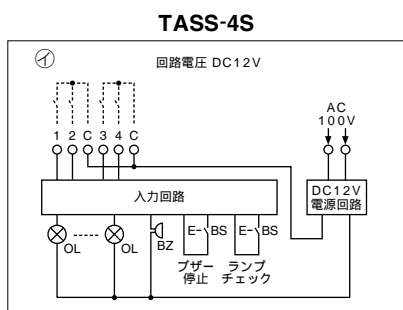

標準警報盤

D

TASS

(スチール製)

後追い警報機能、一括警報出力のない汎用タイプ
 ランプチェック機能付
 無電圧接点入力(回路電圧 DC12V)
 電源電圧 AC100V

露出形標準警報盤

タイプ	仕様	仕様区分	ご注文品番(型式)	標準価格(円)	キャビネット寸法(mm)		
					タテ	ヨコ	フカサ
露出キャビネットタイプ	4回路用		TASS-4S	24,800	330	230	85
	6回路用		TASS-6S	34,900			
	8回路用		TASS-8S	35,800			