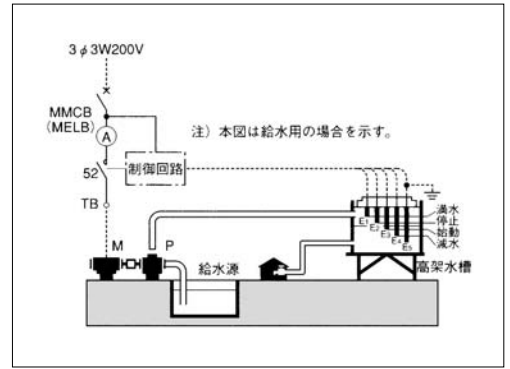

運転方式	警報種別	給水用	排水用
単独自動運転	無電圧		オプション

**NEW**  
**TMCG3X**  
給水用又は排水用

3 3W 200V 満水・減水警報を兼ねた給水又は排水の自動運転 塗装色：クリーム色  
排水の場合はご指示ください。 (マンセル2.5Y9/1)

(屋内用)

保護等級 IP2XD

容量	仕様 (コンデンサスペース付)	主幹:漏電遮断器(電動機保護兼用)		主幹:配線用遮断器(電動機保護兼用)		キャビネット(mm)			納期 区分
		ご注文品番(型式)	標準価格(円)	ご注文品番(型式)	標準価格(円)	タテ	ヨコ	フカサ	
0.4kW	20 $\mu$ F以下	TMCG3X-04EA	140,800	TMCG3X-04A	127,900	500	500	160	
0.75kW	30 $\mu$ F以下	TMCG3X-07EA	140,800	TMCG3X-07A	127,900				
1.5kW	40 $\mu$ F以下	TMCG3X-15EA	140,800	TMCG3X-15A	127,900				
2.2kW	50 $\mu$ F以下	TMCG3X-22EA	140,800	TMCG3X-22A	127,900				
3.7kW	75 $\mu$ F以下	TMCG3X-37EA	146,300	TMCG3X-37A	132,700	600	500	160	
5.5kW	100 $\mu$ F以下	TMCG3X-55EA	174,100	TMCG3X-55A	156,500				
7.5kW	150 $\mu$ F以下	TMCG3X-75EA	174,100	TMCG3X-75A	156,500				

(屋外用)

保護等級 IP44

容量	仕様 (コンデンサスペース付)	主幹:漏電遮断器(電動機保護兼用)		主幹:配線用遮断器(電動機保護兼用)		キャビネット(mm)			納期 区分
		ご注文品番(型式)	標準価格(円)	ご注文品番(型式)	標準価格(円)	タテ	ヨコ	フカサ	
0.4kW	20 $\mu$ F以下	TMCG3XO-04EA	157,200	TMCG3XO-04A	144,400	520	500	200	
0.75kW	30 $\mu$ F以下	TMCG3XO-07EA	157,200	TMCG3XO-07A	144,400				
1.5kW	40 $\mu$ F以下	TMCG3XO-15EA	157,200	TMCG3XO-15A	144,400				
2.2kW	50 $\mu$ F以下	TMCG3XO-22EA	157,200	TMCG3XO-22A	144,400				
3.7kW	75 $\mu$ F以下	TMCG3XO-37EA	164,100	TMCG3XO-37A	149,100	620	500	200	
5.5kW	100 $\mu$ F以下	TMCG3XO-55EA	191,800	TMCG3XO-55A	174,600				
7.5kW	150 $\mu$ F以下	TMCG3XO-75EA	191,800	TMCG3XO-75A	174,600				