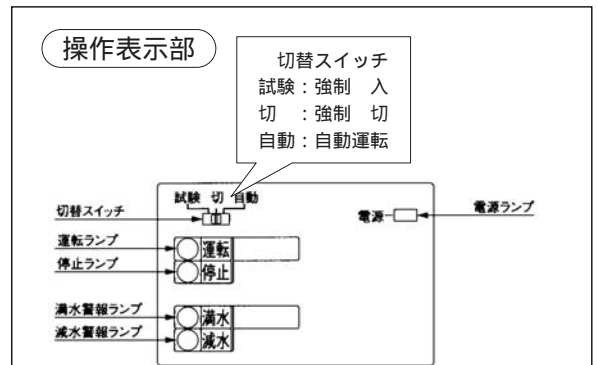

運転方式	警報種別	給水用	排水用
単独自動運転	無電圧		オプション

NEW
TMCG3X
給水用又は排水用

3 3W 200V 満水・減水警報を兼ねた給水又は排水の自動運転 塗装色：クリーム色
排水の場合はご指示ください。 (マンセル2.5Y9/1)

(屋内用)

保護等級 IP2XD

容量	仕様 (コンデンサスペース付)	主幹:漏電遮断器(電動機保護兼用)		主幹:配線用遮断器(電動機保護兼用)		キャビネット(mm)			納期 区分
		ご注文品番(型式)	標準価格(円)	ご注文品番(型式)	標準価格(円)	タテ	ヨコ	フカサ	
0.4kW	20μF以下	TMCG3X-04EA	140,800	TMCG3X-04A	127,900	500	500	160	
0.75kW	30μF以下	TMCG3X-07EA	140,800	TMCG3X-07A	127,900				
1.5kW	40μF以下	TMCG3X-15EA	140,800	TMCG3X-15A	127,900				
2.2kW	50μF以下	TMCG3X-22EA	140,800	TMCG3X-22A	127,900				
3.7kW	75μF以下	TMCG3X-37EA	146,300	TMCG3X-37A	132,700	600	500	160	
5.5kW	100μF以下	TMCG3X-55EA	174,100	TMCG3X-55A	156,500				
7.5kW	150μF以下	TMCG3X-75EA	174,100	TMCG3X-75A	156,500				

(屋外用)

保護等級 IP44

容量	仕様 (コンデンサスペース付)	主幹:漏電遮断器(電動機保護兼用)		主幹:配線用遮断器(電動機保護兼用)		キャビネット(mm)			納期 区分
		ご注文品番(型式)	標準価格(円)	ご注文品番(型式)	標準価格(円)	タテ	ヨコ	フカサ	
0.4kW	20μF以下	TMCG3XO-04EA	157,200	TMCG3XO-04A	144,400	520	500	200	
0.75kW	30μF以下	TMCG3XO-07EA	157,200	TMCG3XO-07A	144,400				
1.5kW	40μF以下	TMCG3XO-15EA	157,200	TMCG3XO-15A	144,400				
2.2kW	50μF以下	TMCG3XO-22EA	157,200	TMCG3XO-22A	144,400				
3.7kW	75μF以下	TMCG3XO-37EA	164,100	TMCG3XO-37A	149,100	620	500	200	
5.5kW	100μF以下	TMCG3XO-55EA	191,800	TMCG3XO-55A	174,600				
7.5kW	150μF以下	TMCG3XO-75EA	191,800	TMCG3XO-75A	174,600				

結線図

動作説明

入出力端子

D
カスタマイズシリーズ
標準分電盤シリーズ
カスタマイズボックス
盤用パーツ
オプション
電子除湿器
資料
ポンプ制御盤
警報盤
スターデルタ始動盤
オプション
キュービクル