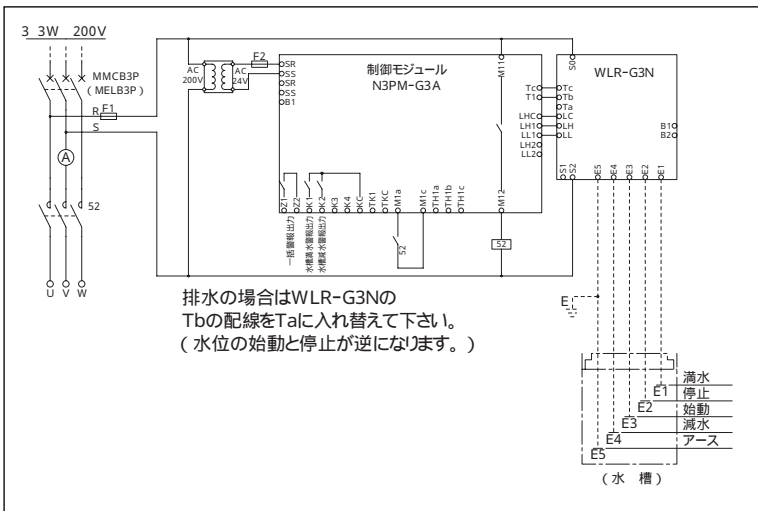

運転方式	警報種別	給水用	排水用
単独自動運転	無電圧		オプション

NEW
TMCG3X
給水用又は排水用

3 3W 200V 満水・減水警報を兼ねた給水又は排水の自動運転 塗装色：クリーム色
排水の場合はご指示ください。 (マンセル2.5Y9/1)

(屋内用)

保護等級 IP2XD

容量	仕様 (コンデンサスペース付)	主幹:漏電遮断器(電動機保護兼用)		主幹:配線用遮断器(電動機保護兼用)		キャビネット(mm)			納期 区分
		ご注文品番(型式)	標準価格(円)	ご注文品番(型式)	標準価格(円)	タテ	ヨコ	フカサ	
0.4kW	20μF以下	TMCG3X-04EA	140,800	TMCG3X-04A	127,900	500	500	160	
0.75kW	30μF以下	TMCG3X-07EA	140,800	TMCG3X-07A	127,900				
1.5kW	40μF以下	TMCG3X-15EA	140,800	TMCG3X-15A	127,900				
2.2kW	50μF以下	TMCG3X-22EA	140,800	TMCG3X-22A	127,900				
3.7kW	75μF以下	TMCG3X-37EA	146,300	TMCG3X-37A	132,700	600	500	160	
5.5kW	100μF以下	TMCG3X-55EA	174,100	TMCG3X-55A	156,500				
7.5kW	150μF以下	TMCG3X-75EA	174,100	TMCG3X-75A	156,500				

(屋外用)

保護等級 IP44

容量	仕様 (コンデンサスペース付)	主幹:漏電遮断器(電動機保護兼用)		主幹:配線用遮断器(電動機保護兼用)		キャビネット(mm)			納期 区分
		ご注文品番(型式)	標準価格(円)	ご注文品番(型式)	標準価格(円)	タテ	ヨコ	フカサ	
0.4kW	20μF以下	TMCG3XO-04EA	157,200	TMCG3XO-04A	144,400	520	500	200	
0.75kW	30μF以下	TMCG3XO-07EA	157,200	TMCG3XO-07A	144,400				
1.5kW	40μF以下	TMCG3XO-15EA	157,200	TMCG3XO-15A	144,400				
2.2kW	50μF以下	TMCG3XO-22EA	157,200	TMCG3XO-22A	144,400				
3.7kW	75μF以下	TMCG3XO-37EA	164,100	TMCG3XO-37A	149,100	620	500	200	
5.5kW	100μF以下	TMCG3XO-55EA	191,800	TMCG3XO-55A	174,600				
7.5kW	150μF以下	TMCG3XO-75EA	191,800	TMCG3XO-75A	174,600				

結線図

動作説明

入出力端子

D
カスタマイズシリーズ
標準分電盤シリーズ
カスタマイズボックス
盤用パーツ
オプション
電子除湿器
資料
ポンプ制御盤
警報盤
スターデルタ始動盤
オプション
キュービクル