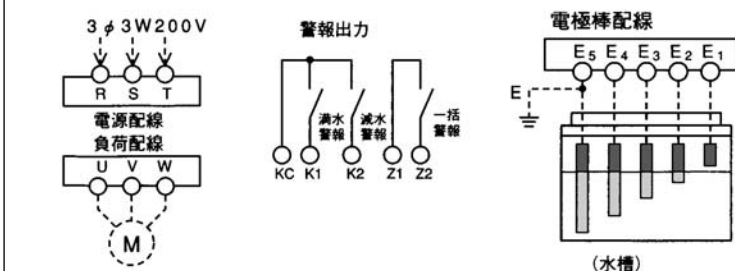

入出力端子

D
カスタマイズシリーズ
標準分電盤シリーズ
カスタマイズボックス
盤用パーツ
オプション
電子除湿器
資料
ポンプ制御盤
警報盤
スターデルタ始動盤
オプション
キュービクル