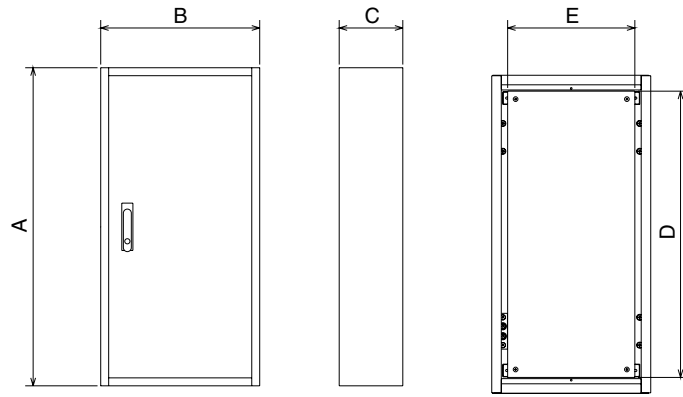

片扉カスタマーボックス

カスタマーボックス

両扉カスタマーボックス

テナント用カスタマーボックス(上下扉)

*計器部の木板は25mm厚です。

型式CCは、内器ユニット用キャビネットです。鉄板ベース付仕様につきましては、別途お問い合わせください。

D
 カスタマーボックスシリーズ
 標準分電盤シリーズ
 カスタマーボックス
 盤用パーツ
 オプション
 電子除湿器
 資料
 ポンプ制御盤
 警報盤
 スターデルタ始動盤
 オプション
 キュービクル