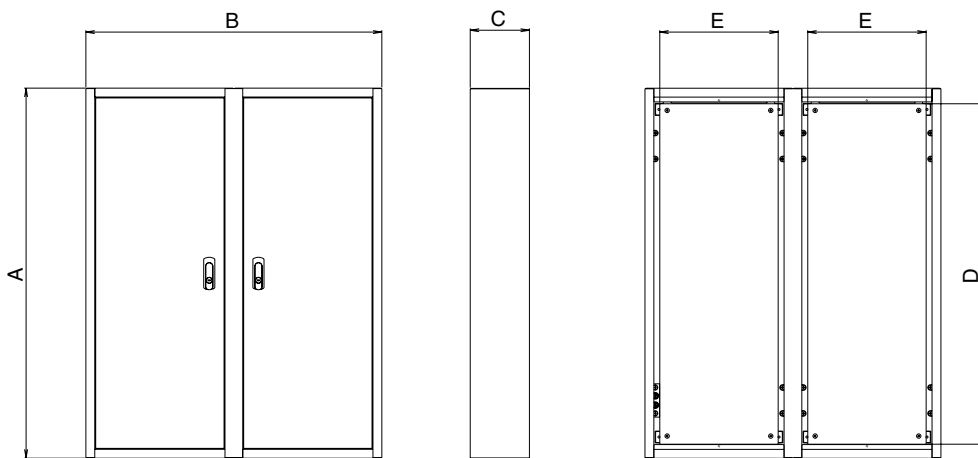

片扉カスタマーボックス

カスタマーボックス

両扉カスタマーボックス

テナント用カスタマーボックス(上下扉)

*計器部の木板は25mm厚です。

型式CCは、内器ユニット用キャビネットです。鉄板ベース付仕様につきましては、別途お問い合わせください。

D
 カスタマーボックスシリーズ
 標準分電盤シリーズ
 カスタマーボックス
 盤用パーツ
 オプション
 電子除湿器
 資料
 ポンプ制御盤
 警報盤
 スターデルタ始動盤
 オプション
 キュービクル