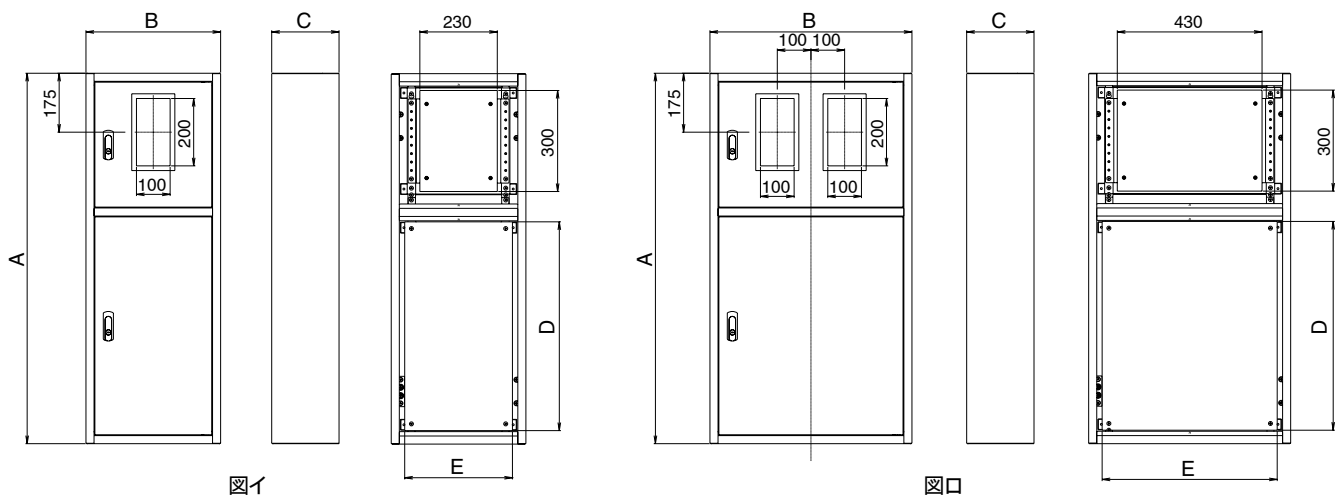

片扉カスタマーボックス

カスタマーボックス

両扉カスタマーボックス

テナント用カスタマーボックス(上下扉)

*計器部の木板は25mm厚です。

型式CCは、内器ユニット用キャビネットです。鉄板ベース付仕様につきましては、別途お問い合わせください。

D
 カスタマーボックスシリーズ
 標準分電盤シリーズ
 カスタマーボックス
 盤用パーツ
 オプション
 電子除湿器
 資料
 ポンプ制御盤
 警報盤
 スターデルタ始動盤
 オプション
 キュービクル