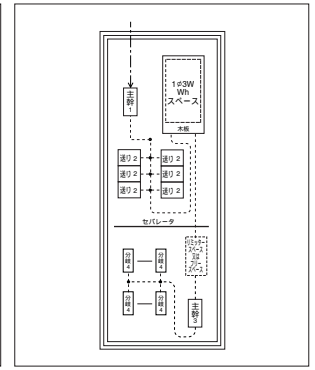

電灯単独引込計器盤(屋内用)

全電力メータ用

マンション用

TM1 電灯

保護等級 IP2XD

分岐：電灯回路分岐
安全ブレーカ(2P20A)又は
ミニ・イコールブレーカ(2P20A)

塗装色：標準色クリーム色(マンセル2.5Y9/1)
WHM(1φ(3φ)3W)120Aスペース付×1

電灯/単3

電灯回路主幹：配線用遮断器 (回路図A)

WHM スペース	回路区分	主幹	送り	共用部			ご注文品番(型式)	標準価格 (円)	キャビネット寸法(mm)			納期区分
				主幹	分岐	リミッター スペース			タテ	ヨコ	フカサ	
120A	電灯	配線用遮断器 200A	配線用遮断器 100A×6	漏電遮断器 50A	安全ブレーカ 20A×8	有	TM1-B8SL	299,600	1500	600	200	●
120A	電灯	配線用遮断器 200A	配線用遮断器 100A×6	漏電遮断器 50A	安全ブレーカ 20A×8	なし	TM1-B8S					●
120A	電灯	配線用遮断器 200A	配線用遮断器 100A×6	漏電遮断器 50A	ミニ・イコールブレーカ 20A×16	有	TM1-B16CL	337,100				●
120A	電灯	配線用遮断器 200A	配線用遮断器 100A×6	漏電遮断器 50A	ミニ・イコールブレーカ 20A×16	なし	TM1-B16C					●

電灯/単3

電灯回路主幹：端子台 (回路図B)

WHM スペース	回路区分	主幹	送り	共用部			ご注文品番(型式)	標準価格 (円)	キャビネット寸法(mm)			納期区分
				主幹	分岐	リミッター スペース			タテ	ヨコ	フカサ	
120A	電灯	端子台 200A	配線用遮断器 100A×6	漏電遮断器 50A	安全ブレーカ 20A×8	有	TM1-T8SL	284,100	1500	600	200	●
120A	電灯	端子台 200A	配線用遮断器 100A×6	漏電遮断器 50A	安全ブレーカ 20A×8	なし	TM1-T8S					●
120A	電灯	端子台 200A	配線用遮断器 100A×6	漏電遮断器 50A	ミニ・イコールブレーカ 20A×16	有	TM1-T16CL	321,600				●
120A	電灯	端子台 200A	配線用遮断器 100A×6	漏電遮断器 50A	ミニ・イコールブレーカ 20A×16	なし	TM1-T16C					●