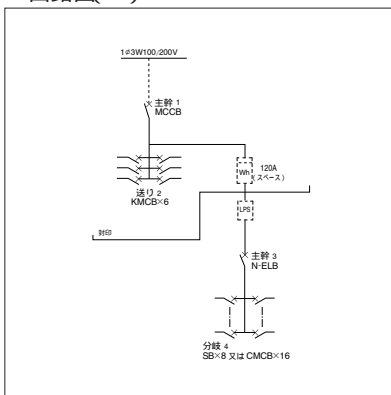

電灯/単3

電灯回路主幹：端子台 (回路図B)

WHM スペース	回路区分	主幹	送り	共用部			ご注文品番(型式)	標準価格 (円)	キャビネット寸法(mm)			納期区分
				主幹	分岐	リミッター スペース			タテ	ヨコ	フカサ	
120A	電灯	端子台 200A	配線用遮断器 100A×6	漏電遮断器 50A	安全ブレーカ 20A×8	有	TM1-T8SL	284,100	1500	600	200	●
120A	電灯	端子台 200A	配線用遮断器 100A×6	漏電遮断器 50A	安全ブレーカ 20A×8	なし	TM1-T8S					●
120A	電灯	端子台 200A	配線用遮断器 100A×6	漏電遮断器 50A	ミニ・イコールブレーカ 20A×16	有	TM1-T16CL	321,600				●
120A	電灯	端子台 200A	配線用遮断器 100A×6	漏電遮断器 50A	ミニ・イコールブレーカ 20A×16	なし	TM1-T16C					●

上記以外の仕様につきましては、別途お問い合わせください。
屋外形も製作できます。別途お問い合わせください。

回路図(A)