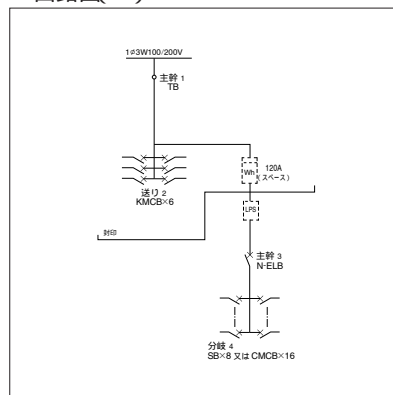

電灯回路主幹：配線用遮断器 (回路図A)

WHM スペース	回路区分	主幹	送り	共用部			ご注文品番(型式)	標準価格 (円)	キャビネット寸法(mm)			納期区分
				主幹	分岐	リミッター スペース			タテ	ヨコ	フカサ	
120A	電灯	配線用遮断器 200A	配線用遮断器 100A×6	漏電遮断器 50A	安全ブレーカ 20A×8	有	TM1-B8SL	299,600	1500	600	200	●
120A	電灯	配線用遮断器 200A	配線用遮断器 100A×6	漏電遮断器 50A	安全ブレーカ 20A×8	なし	TM1-B8S					●
120A	電灯	配線用遮断器 200A	配線用遮断器 100A×6	漏電遮断器 50A	ミニ・イコールブレーカ 20A×16	有	TM1-B16CL	337,100				●
120A	電灯	配線用遮断器 200A	配線用遮断器 100A×6	漏電遮断器 50A	ミニ・イコールブレーカ 20A×16	なし	TM1-B16C					●

電灯/単3

電灯回路主幹：端子台 (回路図B)

WHM スペース	回路区分	主幹	送り	共用部			ご注文品番(型式)	標準価格 (円)	キャビネット寸法(mm)			納期区分
				主幹	分岐	リミッター スペース			タテ	ヨコ	フカサ	
120A	電灯	端子台 200A	配線用遮断器 100A×6	漏電遮断器 50A	安全ブレーカ 20A×8	有	TM1-T8SL	284,100	1500	600	200	●
120A	電灯	端子台 200A	配線用遮断器 100A×6	漏電遮断器 50A	安全ブレーカ 20A×8	なし	TM1-T8S					●
120A	電灯	端子台 200A	配線用遮断器 100A×6	漏電遮断器 50A	ミニ・イコールブレーカ 20A×16	有	TM1-T16CL	321,600				●
120A	電灯	端子台 200A	配線用遮断器 100A×6	漏電遮断器 50A	ミニ・イコールブレーカ 20A×16	なし	TM1-T16C					●

上記以外の仕様につきましては、別途お問い合わせください。
屋外形も製作できます。別途お問い合わせください。

回路図(A)

回路図(B)

納期区分(日数)は、
当日午前11時までに
ご注文いただいた場
合の日数です。
(詳細はP.D-1参照)

納期区分	納期
標準品A	当日出荷
標準品B	受注後4営業日以内
準標準品	受注後5営業日以内
受注品	受注後10営業日以内
	● 別途ご相談

D

カスタマーバリエーション