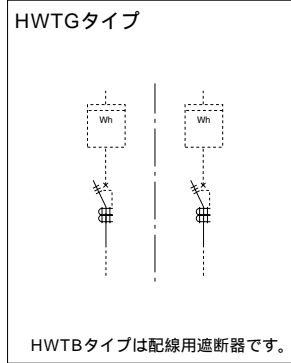

引込計器盤(屋内・屋外兼用) 全電力メータ用

HWTG-KW HWTB-KW

保護等級 IP44

鉄板：表面処理鋼板
 キャビネット板厚：1.6mm
 ハンドル：取り外しハンドル
 塗装色：標準色クリーム色(マンセル2.5Y9/1)
 アースネジ：黄銅製M8×16

WHMスペース付×1 開閉器×1

WHMスペース	開閉器	漏電遮断器		配線用遮断器		キャビネット寸法(mm)			納期区分
		ご注文品番(型式)	標準価格(円)	ご注文品番(型式)	標準価格(円)	タテ	ヨコ	フカサ	
1φ(3φ)3W 120A×1	3P 30A×1	HWTG03K1W	55,400	HWTB03K1W	46,100	900	300	200	
	3P 40A×1	HWTG04K1W	66,600	HWTB04K1W	51,800				
	3P 50A×1	HWTG05K1W	66,600	HWTB05K1W	51,800				
	3P 60A×1	HWTG06K1W	66,600	HWTB06K1W	55,500				
	3P 75A×1	HWTG07K1WB	75,800	HWTB07K1WB	57,600				
	3P 100A×1	HWTG10K1WB	77,400	HWTB10K1WB	58,300				
	3P 125A×1	HWTG12K1WB	90,500	HWTB12K1WB	67,400				
	3P 150A×1	HWTG15K1WB	98,300	HWTB15K1WB	74,200				
	3P 225A×1	HWTG22K1W	122,400	HWTB22K1W	91,900				

WHMスペース付×2 開閉器×2

WHMスペース	開閉器	漏電遮断器		配線用遮断器		キャビネット寸法(mm)			納期区分
		ご注文品番(型式)	標準価格(円)	ご注文品番(型式)	標準価格(円)	タテ	ヨコ	フカサ	
1φ(3φ)3W 120A×2	3P 30A×2	HW2TG03K2W	81,600	HW2TB03K2W	67,300	900	500	200	
	3P 40A×2	HW2TG04K2W	95,100	HW2TB04K2W	73,500				
	3P 50A×2	HW2TG05K2W	95,100	HW2TB05K2W	73,500				
	3P 60A×2	HW2TG06K2W	95,100	HW2TB06K2W	81,200				
	3P 75A×2	HW2TG07K2WB	115,100	HW2TB07K2WB	85,100				
	3P 100A×2	HW2TG10K2WB	118,300	HW2TB10K2WB	86,600				
	3P 125A×2	HW2TG12K2WB	145,600	HW2TB12K2WB	104,800				
	3P 150A×2	HW2TG15K2WB	161,400	HW2TB15K2WB	118,600				
	3P 225A×2	HW2TG22K2W	197,900	HW2TB22K2W	158,100				

WHMスペース付×3 開閉器×3

WHMスペース	開閉器	漏電遮断器		配線用遮断器		キャビネット寸法(mm)			納期区分
		ご注文品番(型式)	標準価格(円)	ご注文品番(型式)	標準価格(円)	タテ	ヨコ	フカサ	
1φ(3φ)3W 120A×3	3P 30A×3	HW3TG03K3W	119,600	HW3TB03K3W	92,100	900	700	200	
	3P 40A×3	HW3TG04K3W	138,300	HW3TB04K3W	94,400				
	3P 50A×3	HW3TG05K3W	138,300	HW3TB05K3W	94,400				
	3P 60A×3	HW3TG06K3W	138,300	HW3TB06K3W	103,100				
	3P 75A×3	HW3TG07K3WB	166,300	HW3TB07K3WB	109,000				
	3P 100A×3	HW3TG10K3WB	171,100	HW3TB10K3WB	111,400				
	3P 125A×3	HW3TG12K3WB	210,300	HW3TB12K3WB	138,800				
	3P 150A×3	HW3TG15K3WB	234,000	HW3TB15K3WB	159,200				
	3P 225A×3	HW3TG22K3W	307,500	HW3TB22K3W	215,300				