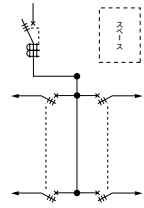

送りスペース付動力分電盤

(分岐：協約形配線用遮断器)

PTG-S PTB-S

保護等級 IP2XD

分岐：協約形配線用遮断器 (3P30A)
鉄板：表面処理鋼板
キャビネット板厚：1.6mm
ハンドル：平面ハンドル
塗装色：標準色クリーム色(マンセル2.5Y9/1)
アースネジ：黄銅製M8×16

PTGタイプ

PTBタイプは主幹が配線用遮断器です。

3相

主幹：漏電遮断器・配線用遮断器 送りスペース付

主幹 (A)	スペース寸法 タテ×ヨコ×フカサ (mm)	分岐回路数 + 予備回路数	主幹：漏電遮断器		主幹：配線用遮断器		キャビネット寸法 (mm)			納期区分
			ご注文品番(型式)	標準価格 (円)	ご注文品番(型式)	標準価格 (円)	タテ	ヨコ	フカサ	
協約形 KC 50 (60)	送りスペース 160×90×85	4+2	PTG05S042	101,200	PTB05S042	92,100	700	500	120	
		6+0	PTG05S06	112,400	PTB05S06	103,200				
		8+0	PTG05S08	126,600	PTB05S08	117,500				
		10+0	PTG05S10	139,900	PTB05S10	131,500				
		12+2	PTG05S122	153,300	PTB05S122	145,700				
		14+0	PTG05S14	164,400	PTB05S14	156,900				
経済形 EC 100 (75)	送りスペース 160×90×85	4+2	PTG10S042B	118,200	PTB10S042B	107,300	800	500	120	
		6+0	PTG10S06B	129,200	PTB10S06B	118,500				
		8+0	PTG10S08B	143,700	PTB10S08B	132,700				
		10+0	PTG10S10B	156,300	PTB10S10B	146,000				
		12+2	PTG10S122B	170,500	PTB10S122B	158,600				
		14+0	PTG10S14B	181,700	PTB10S14B	169,800				
150 (125)	送りスペース 160×90×85	4+2	PTG15S042B	127,300	PTB15S042B	116,400	800	500	120	
		6+0	PTG15S06B	138,300	PTB15S06B	127,600				
		8+0	PTG15S08B	152,800	PTB15S08B	141,800				
		10+0	PTG15S10B	165,400	PTB15S10B	155,200				
		12+2	PTG15S122B	179,700	PTB15S122B	167,800				
		14+0	PTG15S14B	190,800	PTB15S14B	178,900				
		16+0	PTG15S16B	203,300	PTB15S16B	193,000	1200	500	120	
		18+0	PTG15S18B	216,600	PTB15S18B	207,200	1300	500	120	

上記以外の仕様につきましては、別途お問い合わせください。
埋込形も製作できます。別途お問い合わせください。

主幹組込漏電遮断器

仕様	型式	外形寸法(mm)
3P3E 50AF 50A	GB-53KC	98×75×80
3P3E 60AF 60A	GB-63KC	〃
3P3E 125AF 75-125A	GB-123EC	130×75×80
3P3E 150AF 150A	GB-153EC	〃

主幹組込配線用遮断器

仕様	型式	外形寸法(mm)
3P3E 50AF 50A	B-53KC	98×75×80
3P3E 60AF 60A	B-63KC	〃
3P3E 125AF 75-125A	B-123EC	130×75×80
3P3E 150AF 150A	B-153EC	〃

漏電遮断器の感度電流(高速形)

~ 60A	30mA
75、100A	100mA
125 ~ 400A	100/200/500mA

納期区分(日数)は、当日午前11時までにご注文いただいた場合の日数です。(詳細はP.D-1参照)