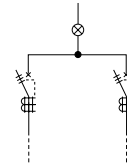

電源端子台付 開閉器盤(屋内用)

SCTG-K SCTB-K

保護等級 IP2XD

鉄板：表面処理鋼板
 キャビネット板厚：1.2mm
 ハンドル：平面ハンドル
 塗装色：標準色クリーム色(マンセル2.5Y9/1)
 アースネジ：鉄製M8×12
 屋内露出形

SCTGタイプ

SCTBタイプは主幹が配線用遮断器です。

開閉器×2 電源端子台付(屋内用)

開閉器	端子台	漏電遮断器		配線用遮断器		キャビネット寸法(mm)			納期区分
		ご注文品番(型式)	標準価格(円)	ご注文品番(型式)	標準価格(円)	タテ	ヨコ	フカサ	
3P 30A×2	3P 60A	SCTG03K2A	68,200	SCTB03K2A	44,400	600	400	160	
3P 50A×2	3P 100A	SCTG05K2A	81,800	SCTB05K2A	48,000				
3P 60A×2	3P 100A	SCTG06K2A	81,800	SCTB06K2A	59,800				
3P 75A×2	3P 150A	SCTG07K2B	101,900	SCTB07K2B	64,500	700	500	160	
3P 100A×2	3P 150A	SCTG10K2B	105,100	SCTB10K2B	64,500				
3P 125A×2	3P 300A	SCTG12K2B	129,400	SCTB12K2B	81,400				
3P 225A×2	3P 400A	SCTG22K2	151,000	SCTB22K2	129,900	900	500	160	

開閉器×3 電源端子台付(屋内用)

開閉器	端子台	漏電遮断器		配線用遮断器		キャビネット寸法(mm)			納期区分
		ご注文品番(型式)	標準価格(円)	ご注文品番(型式)	標準価格(円)	タテ	ヨコ	フカサ	
3P 30A×3	3P 100A	SCTG03K3A	90,600	SCTB03K3A	59,000	600	600	160	
3P 50A×3	3P 150A	SCTG05K3A	112,300	SCTB05K3A	64,300				
3P 60A×3	3P 150A	SCTG06K3A	112,300	SCTB06K3A	73,200				
3P 75A×3	3P 200A	SCTG07K3B	141,700	SCTB07K3B	84,600	700	600	160	
3P 100A×3	3P 300A	SCTG10K3B	149,100	SCTB10K3B	84,600				

上記以外の仕様につきましては、別途お問い合わせください。

組込漏電遮断器

仕様	型式	外形寸法(mm)
3P3E 30AF 30A	GB-33MKC	98×75×80
3P3E 50AF 50A	GB-53KC	〃
3P3E 60AF 60A	GB-63KC	〃
3P3E 125AF 75-125A	GB-123EC	130×75×80
3P3E 150AF 150A	GB-153EC	〃
3P3E 225AF 200A	GB-223EA	165×103×82

組込配線用遮断器

仕様	型式	外形寸法(mm)
3P3E 30AF 30A	B-33KC	98×75×80
3P3E 50AF 50A	B-53KC	〃
3P3E 60AF 60A	B-63KC	〃
3P3E 125AF 75-125A	B-123EC	130×75×80
3P3E 150AF 150A	B-153EC	〃
3P3E 225AF 225A	B-223EA	165×103×82

納期区分(日数)は、当日午前11時までにご注文いただいた場合の日数です。(詳細はP.D-1参照)