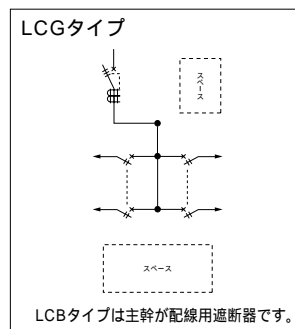

LCG-A-K5 LCB-A-K5

保護等級 IP2XD

分岐:ミニ・イコールブレーカ(2P1E20A)
鉄板:表面処理鋼板
キャビネット板厚:1.2mm
ハンドル:平面ハンドル
塗装色:標準色クリーム色(マンセル2.5Y9/1)
アースネジ:鉄製M8×12
屋内露出形

単3

主幹:単3中性線欠相保護付
漏電遮断器・配線用遮断器

送りスペース付 下部スペース(500mm)付

主幹(A)	スペース寸法 タテ×ヨコ×フカサ (mm)	分岐回路数 + 予備回路数	主幹:漏電遮断器		主幹:配線用遮断器		キャビネット寸法(mm)			納期区分
			ご注文品番(型式)	標準価格(円)	ご注文品番(型式)	標準価格(円)	タテ	ヨコ	フカサ	
200	送りスペース 200×100×125 下部スペース 500×330×125	16+8	LCG20A168K5	194,000	LCB20A168K5	188,000	1500	500	160	
		20+4	LCG20A204K5	201,000	LCB20A204K5	194,000				
		24+0	LCG20A24K5	209,000	LCB20A24K5	201,000				
		28+2	LCG20A282K5	216,000	LCB20A282K5	210,000	1600	500	160	
		32+4	LCG20A324K5	224,000	LCB20A324K5	218,000	1700	500	160	
		36+0	LCG20A36K5	231,000	LCB20A36K5	225,000				
		40+2	LCG20A402K5	238,000	LCB20A402K5	232,000	1800	500	160	
250	送りスペース 200×100×125 下部スペース 500×330×125	16+8	LCG25A168K5	199,000	LCB25A168K5	196,000	1500	500	160	
		20+4	LCG25A204K5	206,000	LCB25A204K5	201,000				
		24+0	LCG25A24K5	213,000	LCB25A24K5	209,000				
		28+2	LCG25A282K5	221,000	LCB25A282K5	218,000	1600	500	160	
		32+4	LCG25A324K5	228,000	LCB25A324K5	225,000	1700	500	160	
		36+0	LCG25A36K5	235,000	LCB25A36K5	232,000				
		40+2	LCG25A402K5	243,000	LCB25A402K5	240,000	1800	500	160	

上記以外の仕様につきましては、別途お問い合わせください。
分岐のブレーカは100V配線です。
盤の定格電流は主幹の80%です。接続する負荷容量にご注意願います。

主幹組込漏電遮断器

仕様	型式	外形寸法(mm)
3P2E 50AF 50A	GBU-53・1KC	98×75×80
3P2E 60AF 60A	GBU-63・1KC	〃
3P2E 125AF 75~125A	GBU-123・1EC	130×75×80
3P2E 150AF 150A	GBU-153・1EC	〃
3P2E 225AF 200A	GBU-223・1EA	165×105×82
3P2E 250AF 250A	GBU-253・1EA	〃

主幹組込配線用遮断器

仕様	型式	外形寸法(mm)
3P2E 50AF 50A	BU-53・1KC	98×75×80
3P2E 60AF 60A	BU-63・1KC	〃
3P2E 125AF 75~125A	BU-123・1EC	130×75×80
3P2E 150AF 150A	BU-153・1EC	〃
3P2E 225AF 200A	BU-223・1EA	165×105×82
3P2E 250AF 250A	BU-253・1EA	〃