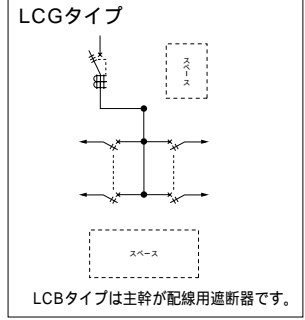

# 下部スペース付電灯分電盤

分岐：ミニ・イコールブレーカ

## LCG-A-K3 LCB-A-K3

分岐：ミニ・イコールブレーカ(2P1E20A)  
鉄板：表面処理鋼板  
キャビネット板厚：1.2mm  
ハンドル：平面ハンドル  
塗装色：標準色クリーム色(マンセル2.5Y9/1)  
アースネジ：鉄製M8×12  
屋内露出形

保護等級 IP2XD

**単3**

主幹：単3中性線欠相保護付

漏電遮断器・配線用遮断器

送りスペース付

下部スペース(300mm)付