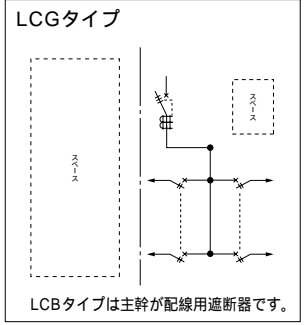

# 動力スペース付電灯分電盤

分岐：安全ブレーカ

## LCG-E-PSP LCB-E-PSP

保護等級 IP2XD

分岐：安全ブレーカ(2P20A)  
鉄板：表面処理鋼板  
キャビネット板厚：1.2mm  
ハンドル：平面ハンドル  
塗装色：標準色クリーム色(マンセル2.5Y9/1)  
アースネジ：鉄製M8×12  
屋内露出形