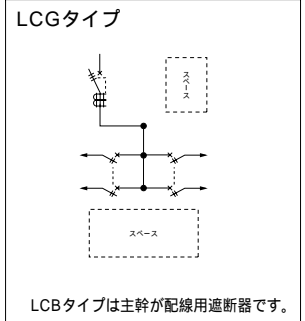

LCG-E-K4 LCB-E-K4

保護等級 IP2XD

分岐:安全ブレーカ(2P20A)
鉄板:表面処理鋼板
キャビネット板厚:1.2mm
ハンドル:平面ハンドル
塗装色:標準色クリーム色(マンセル2.5Y9/1)
アースネジ:鉄製M8×12
屋内露出形

単3

主幹:単3中性線欠相保護付
漏電遮断器・配線用遮断器

送りスペース付

下部スペース(400mm)付

主幹 (A)	スペース寸法 テ×ヨ×フ (mm)	分岐回路数 + 予備回路数	主幹:漏電遮断器		主幹:配線用遮断器		分岐内容		キャビネット寸法(mm)		納期区分	
			ご注文品番(型式)	標準価格(円)	ご注文品番(型式)	標準価格(円)	2P1E	2P2E	テ	ヨ		フ
150 (125)	送りスペース 160×90×85 下部スペース 400×230×85	8+4	LCG15E084K4B	97,200	LCB15E084K4B	82,100	6	2	1200	400	120	
		10+2	LCG15E102K4B	100,600	LCB15E102K4B	85,400	8	2				
		14+4	LCG15E144K4B	110,600	LCB15E144K4B	95,600	10	4	1300	400	120	
		16+2	LCG15E162K4B	114,100	LCB15E162K4B	99,000	12	4				
	送りスペース 160×90×125 下部スペース 400×230×125	20+4	LCG15E204K4B	126,200	LCB15E204K4B	110,900	16	4	1400	400	160	
		22+2	LCG15E222K4B	129,600	LCB15E222K4B	114,400	18	4				
		26+4	LCG15E264K4B	138,200	LCB15E264K4B	123,100	20	6	1500	400	160	
		28+2	LCG15E282K4B	141,600	LCB15E282K4B	126,500	22	6				
		32+4	LCG15E324K4B	149,300	LCB15E324K4B	134,300	26	6	1600	400	160	
		34+2	LCG15E342K4B	152,800	LCB15E342K4B	137,600	28	6				
200	送りスペース 200×100×125 下部スペース 400×330×125	38+4	LCG15E384K4B	167,900	LCB15E384K4B	152,800	32	6	1700	400	160	
		40+2	LCG15E402K4B	171,500	LCB15E402K4B	156,200	34	6				
		12+4	LCG20E124K4	168,800	LCB20E124K4	140,000	8	4	1400	500	160	
		14+2	LCG20E142K4	172,400	LCB20E142K4	143,500	10	4				
		18+4	LCG20E184K4	180,300	LCB20E184K4	151,500	14	4	1500	500	160	
		20+2	LCG20E202K4	183,700	LCB20E202K4	154,900	16	4				
		24+4	LCG20E244K4	192,100	LCB20E244K4	163,100	18	6	1600	500	160	
		26+2	LCG20E262K4	195,400	LCB20E262K4	166,500	20	6				
250	送りスペース 200×100×125 下部スペース 400×330×125	30+4	LCG20E304K4	203,100	LCB20E304K4	174,100	24	6	1700	500	160	
		32+2	LCG20E322K4	206,500	LCB20E322K4	177,600	26	6				
		36+4	LCG20E364K4	214,000	LCB20E364K4	185,100	30	6	1800	500	160	
		38+2	LCG20E382K4	217,500	LCB20E382K4	188,700	32	6				
		14+2	LCG25E142K4	176,300	LCB25E142K4	150,700	10	4	1400	500	160	
		20+2	LCG25E202K4	187,600	LCB25E202K4	162,100	16	4	1500	500	160	
		26+2	LCG25E262K4	199,400	LCB25E262K4	173,700	20	6	1600	500	160	
		32+2	LCG25E322K4	210,400	LCB25E322K4	184,900	26	6	1700	500	160	
		38+2	LCG25E382K4	221,500	LCB25E382K4	195,900	32	6	1800	500	160	

上記以外の仕様につきましては、別途お問合わせください。 分岐のブレーカは100V配線です。
盤の定格電流は主幹の80%です。接続する負荷容量にご注意願います。

主幹組込漏電遮断器

仕様	型式	外形寸法(mm)
3P2E 125AF 125A	GBU-123・1EC	130×75×80
3P2E 150AF 150A	GBU-153・1EC	〃
3P2E 225AF 200A	GBU-223・1EA	165×105×82
3P2E 250AF 250A	GBU-253・1EA	〃

主幹組込配線用遮断器

仕様	型式	外形寸法(mm)
3P2E 125AF 125A	BU-123・1EC	130×75×80
3P2E 150AF 150A	BU-153・1EC	〃
3P2E 225AF 200A	BU-223・1EA	165×105×82
3P2E 250AF 250A	BU-253・1EA	〃

漏電遮断器の感度電流(高速形)

~ 60A	30mA
75、100A	100mA
125 ~ 250A	100/200/500mA

納期区分(日数)は、
当日午前11時までにご注文いただいた場合の日数です。
(詳細はP.D-1参照)

納期区分	納期
標準品A	当日出荷
標準品B	受注後4営業日以内
標準品	受注後5営業日以内
受注品	受注後10営業日以内
受注品	別途ご相談

D

カスタマーパンシース

標準分電盤シリーズ

カスタマーボックス

盤用パーツ

オプション

電子除湿器

資料

ポンプ制御盤

警報盤

スターデルタ始動盤

オプション

キュービクル