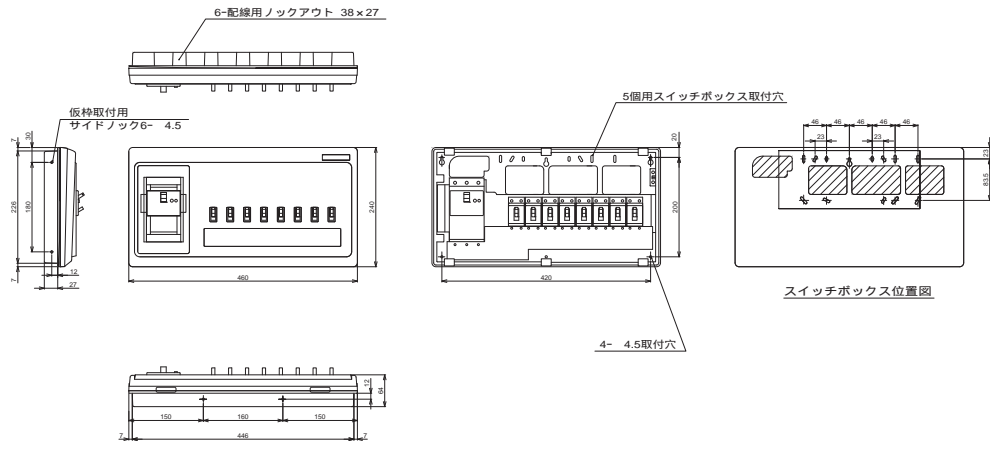

■VG3308SiH  
 VG3408SiH  
 VG3508SiH  
 VG3608SiH

69

C

住宅用分電盤  
 外形寸法図