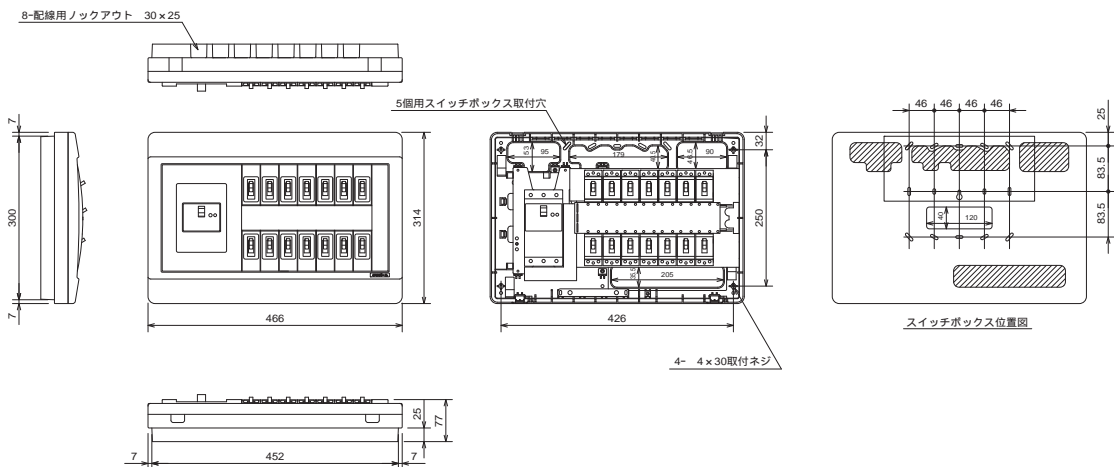

- VG3412-2
- VG3512-2
- VG3612-2
- VG3712-2

52