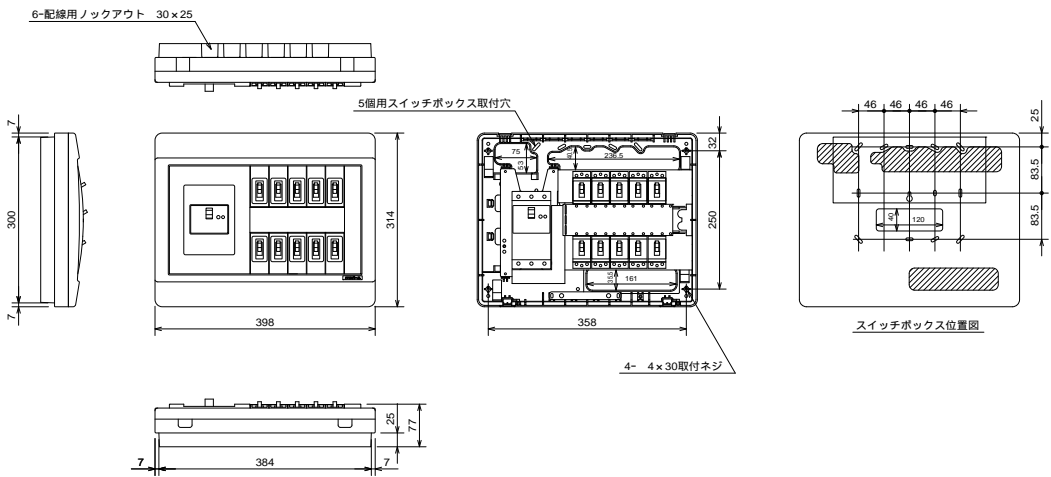

C

住宅用分電盤
外形寸法図

- VG3306-2
- VG3406-2
- VG3506-2
- VG3606-2

49

- VG3308-2
- VG3408-2
- VG3508-2
- VG3608-2

50

- VG3310-2
- VG3410-2
- VG3510-2
- VG3610-2
- VG3710-2

51