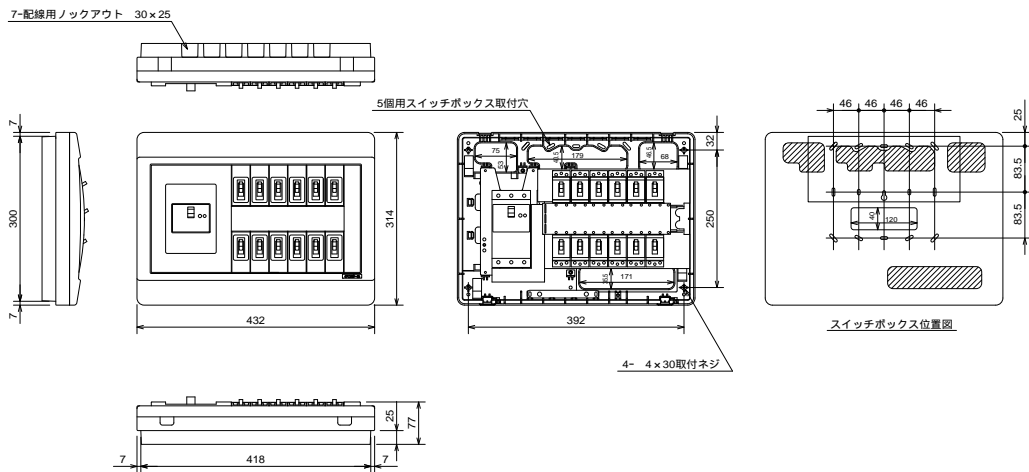

C

住宅用分電盤
外形寸法図

- VG3306-2
- VG3406-2
- VG3506-2
- VG3606-2

49

- VG3308-2
- VG3408-2
- VG3508-2
- VG3608-2

50

- VG3310-2
- VG3410-2
- VG3510-2
- VG3610-2
- VG3710-2

51