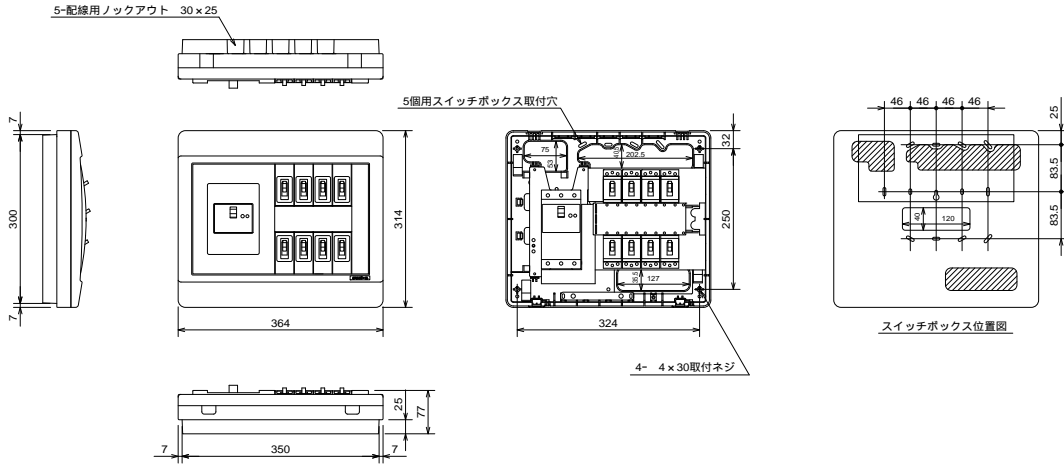

C

住宅用分電盤
外形寸法図

- VG3306-2
- VG3406-2
- VG3506-2
- VG3606-2

49

- VG3308-2
- VG3408-2
- VG3508-2
- VG3608-2

50

- VG3310-2
- VG3410-2
- VG3510-2
- VG3610-2
- VG3710-2

51