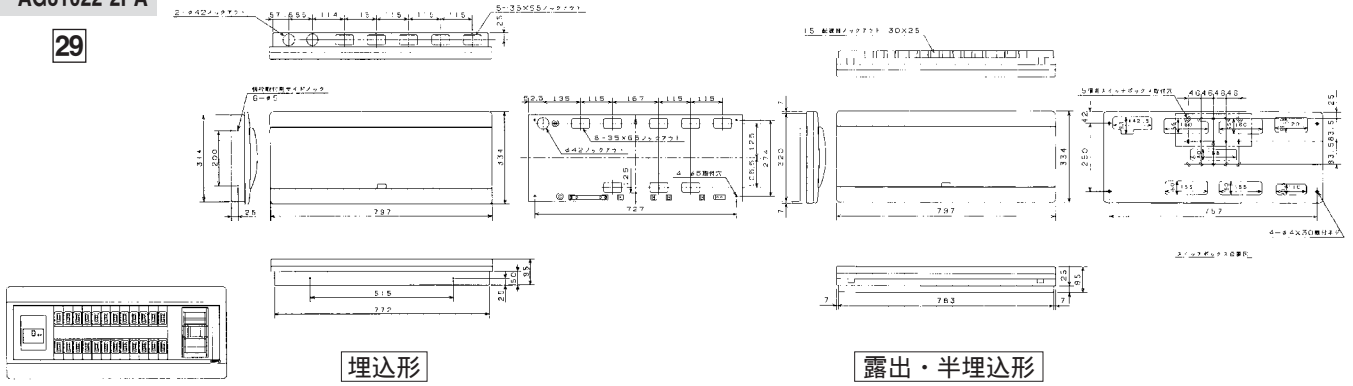

■ AG3722-2PA
AG31022-2PA

扉の縦寸法は220mmです

29

■ VLG3304C
VLG2304C

30

■ VLG3304-2C
VLG2304-2C

31

■ VLG3306-2C
VLG2306-2C