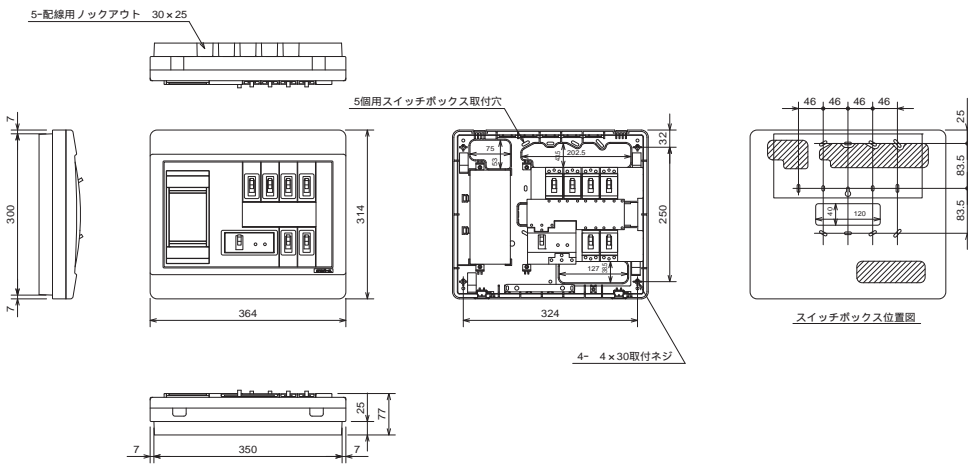

■ AG3722-2PA
AG31022-2PA

扉の縦寸法は220mmです

29

■ VLG3304C
VLG2304C

30

■ VLG3304-2C
VLG2304-2C

31

■ VLG3306-2C
VLG2306-2C