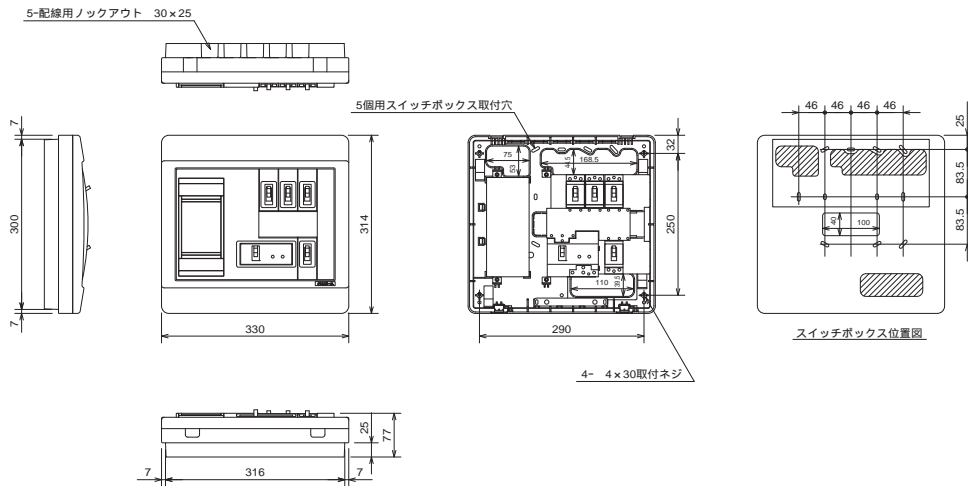

■ AG3722-2PA
AG31022-2PA

扉の縦寸法は220mmです

29

■ VLG3304C
VLG2304C

30

■ VLG3304-2C
VLG2304-2C

31

■ VLG3306-2C
VLG2306-2C