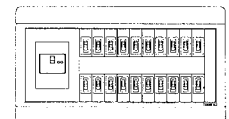

扉の縦寸法は220mmです

- AG3416-2A
- AG3516-2A
- AG3616-2A
- AG3716-2A
- AG31016-2A

17

扉の縦寸法は220mmです

- AG3418-2A
- AG3518-2A
- AG3618-2A
- AG3718-2A
- AG31018-2A

18

扉の縦寸法は220mmです

- AG3520-2A
- AG3620-2A
- AG3720-2A
- AG31020-2A

19

扉の縦寸法は220mmです

- AG3522-2A
- AG3622-2A
- AG3722-2A
- AG31022-2A

20