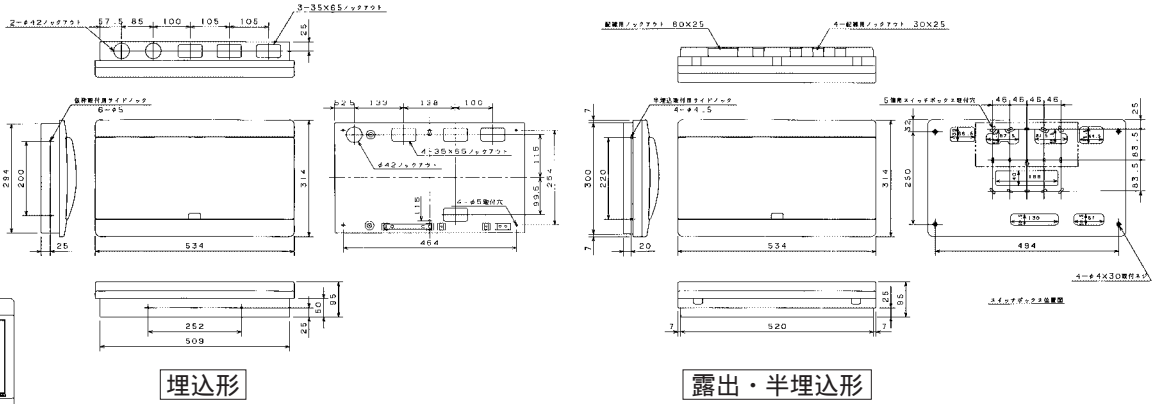

扉の縦寸法は220mmです

- AG3416-2A
- AG3516-2A
- AG3616-2A
- AG3716-2A
- AG31016-2A

17

扉の縦寸法は220mmです

- AG3418-2A
- AG3518-2A
- AG3618-2A
- AG3718-2A
- AG31018-2A

18

扉の縦寸法は220mmです

- AG3520-2A
- AG3620-2A
- AG3720-2A
- AG31020-2A

19

扉の縦寸法は220mmです

- AG3522-2A
- AG3622-2A
- AG3722-2A
- AG31022-2A

20