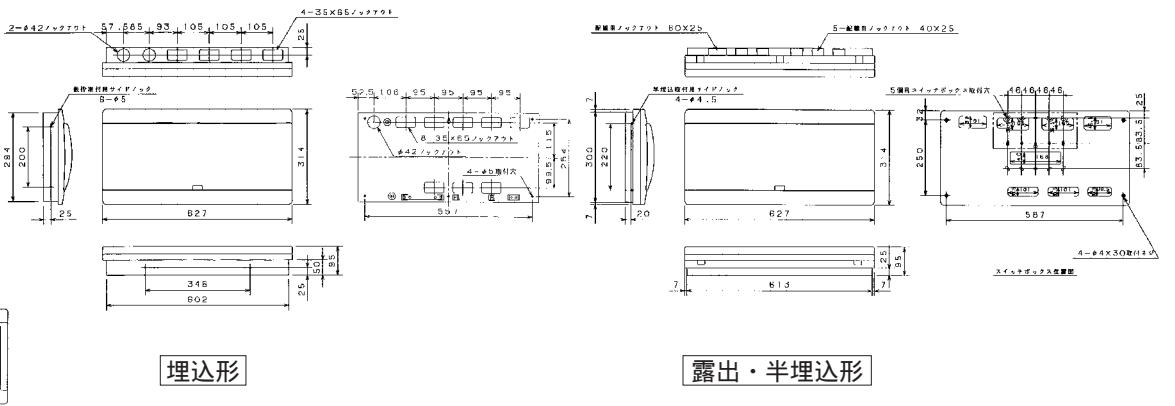

扉の縦寸法は220mmです

- AG3416-2A
- AG3516-2A
- AG3616-2A
- AG3716-2A
- AG31016-2A

17

扉の縦寸法は220mmです

- AG3418-2A
- AG3518-2A
- AG3618-2A
- AG3718-2A
- AG31018-2A

18

扉の縦寸法は220mmです

- AG3520-2A
- AG3620-2A
- AG3720-2A
- AG31020-2A

19

扉の縦寸法は220mmです

- AG3522-2A
- AG3622-2A
- AG3722-2A
- AG31022-2A

20