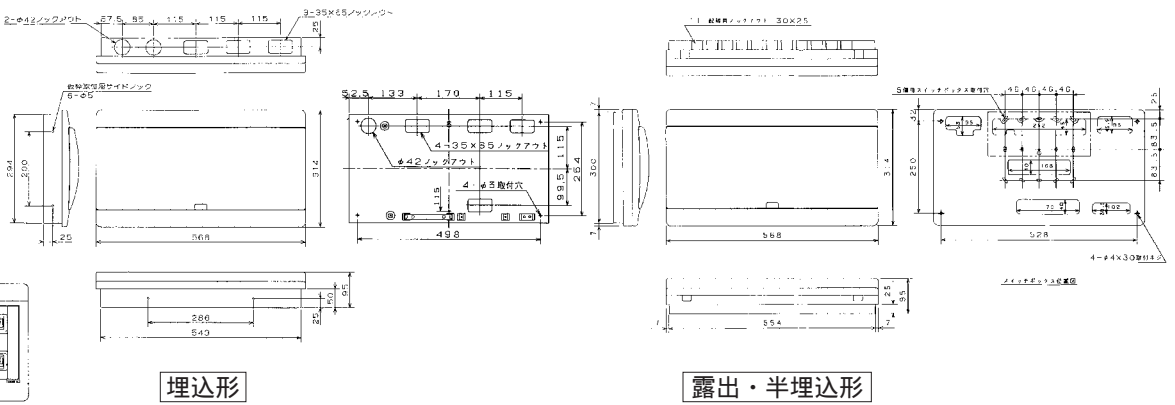

扉の縦寸法は220mmです

- AG3416-2A
- AG3516-2A
- AG3616-2A
- AG3716-2A
- AG31016-2A

17

扉の縦寸法は220mmです

- AG3418-2A
- AG3518-2A
- AG3618-2A
- AG3718-2A
- AG31018-2A

18

扉の縦寸法は220mmです

- AG3520-2A
- AG3620-2A
- AG3720-2A
- AG31020-2A

19

扉の縦寸法は220mmです

- AG3522-2A
- AG3622-2A
- AG3722-2A
- AG31022-2A

20