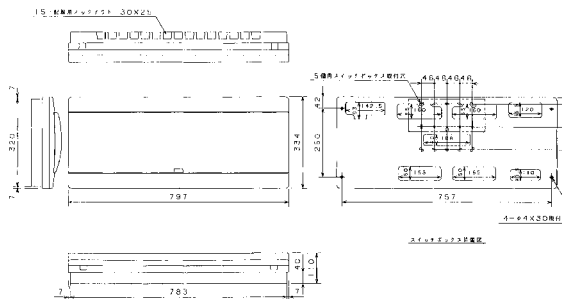

■ALG3416-2A
ALG3516-2A
ALG3616-2A
ALG3716-2A

5

扉の縦寸法は220mmです

露出・半埋込形

■ALG3418-2A
ALG3518-2A
ALG3618-2A
ALG3718-2A

6

扉の縦寸法は220mmです

露出・半埋込形

■ALG3522-2A
ALG3622-2A
ALG3722-2A

7

扉の縦寸法は220mmです

露出・半埋込形

■ALG3726-2A

8

扉の縦寸法は220mmです

露出・半埋込形