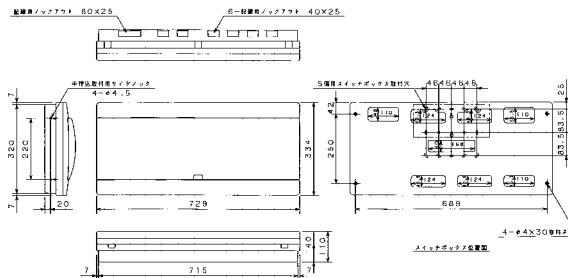

■ALG3416-2A
ALG3516-2A
ALG3616-2A
ALG3716-2A

5

扉の縦寸法は220mmです

露出・半埋込形

■ALG3418-2A
ALG3518-2A
ALG3618-2A
ALG3718-2A

6

扉の縦寸法は220mmです

露出・半埋込形

■ALG3522-2A
ALG3622-2A
ALG3722-2A

7

扉の縦寸法は220mmです

露出・半埋込形

■ALG3726-2A

8

扉の縦寸法は220mmです

露出・半埋込形