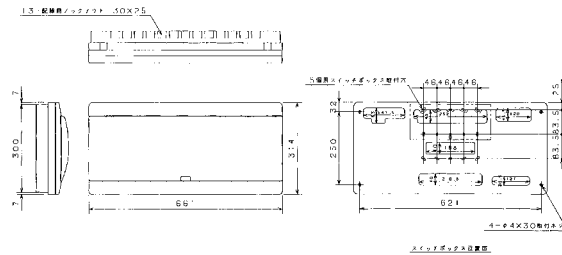

■ALG3416-2A
ALG3516-2A
ALG3616-2A
ALG3716-2A

5

扉の縦寸法は220mmです

露出・半埋込形

■ALG3418-2A
ALG3518-2A
ALG3618-2A
ALG3718-2A

6

扉の縦寸法は220mmです

露出・半埋込形

■ALG3522-2A
ALG3622-2A
ALG3722-2A

7

扉の縦寸法は220mmです

露出・半埋込形

■ALG3726-2A

8

扉の縦寸法は220mmです

露出・半埋込形