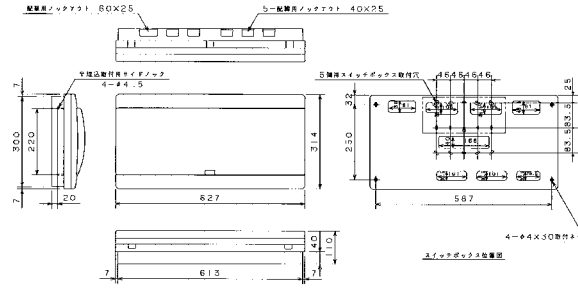

■ALG3416-2A
ALG3516-2A
ALG3616-2A
ALG3716-2A

5

扉の縦寸法は220mmです

露出・半埋込形

■ALG3418-2A
ALG3518-2A
ALG3618-2A
ALG3718-2A

6

扉の縦寸法は220mmです

露出・半埋込形

■ALG3522-2A
ALG3622-2A
ALG3722-2A

7

扉の縦寸法は220mmです

露出・半埋込形

■ALG3726-2A

8

扉の縦寸法は220mmです

露出・半埋込形