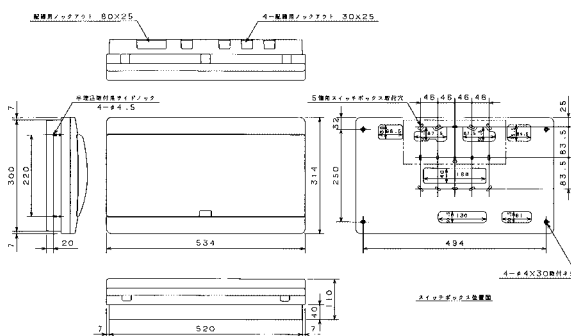

外形寸法図

生産終了予定品

扉の縦寸法は220mmです

- ALG3306-2A
- ALG3406-2A
- ALG3506-2A
- ALG3606-2A

1

露出・半埋込形

- ALG3310-2A
- ALG3410-2A
- ALG3510-2A
- ALG3610-2A
- ALG3710-2A

2

露出・半埋込形

- ALG3412-2A
- ALG3512-2A
- ALG3612-2A
- ALG3712-2A

3

露出・半埋込形

- ALG3414-2A
- ALG3514-2A
- ALG3614-2A
- ALG3714-2A

4

露出・半埋込形

扉の縦寸法は220mmです