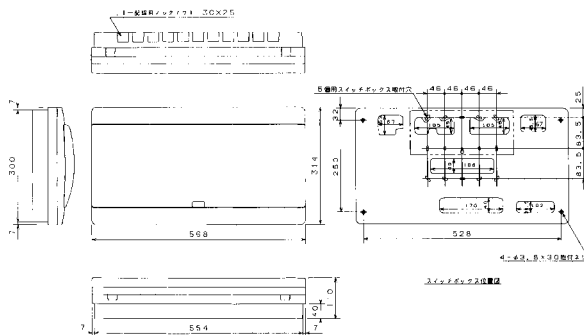

外形寸法図

生産終了予定品

扉の縦寸法は220mmです

- ALG3306-2A
- ALG3406-2A
- ALG3506-2A
- ALG3606-2A

1

露出・半埋込形

- ALG3310-2A
- ALG3410-2A
- ALG3510-2A
- ALG3610-2A
- ALG3710-2A

2

露出・半埋込形

- ALG3412-2A
- ALG3512-2A
- ALG3612-2A
- ALG3712-2A

3

露出・半埋込形

- ALG3414-2A
- ALG3514-2A
- ALG3614-2A
- ALG3714-2A

4

露出・半埋込形

扉の縦寸法は220mmです