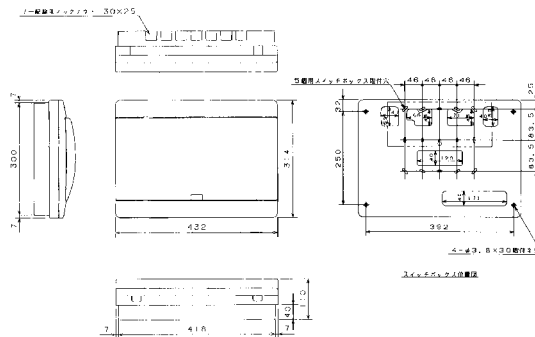

外形寸法図

生産終了予定品

扉の縦寸法は220mmです

- ALG3306-2A
- ALG3406-2A
- ALG3506-2A
- ALG3606-2A

1

露出・半埋込形

- ALG3310-2A
- ALG3410-2A
- ALG3510-2A
- ALG3610-2A
- ALG3710-2A

2

露出・半埋込形

- ALG3412-2A
- ALG3512-2A
- ALG3612-2A
- ALG3712-2A

3

露出・半埋込形

- ALG3414-2A
- ALG3514-2A
- ALG3614-2A
- ALG3714-2A

4

露出・半埋込形

扉の縦寸法は220mmです