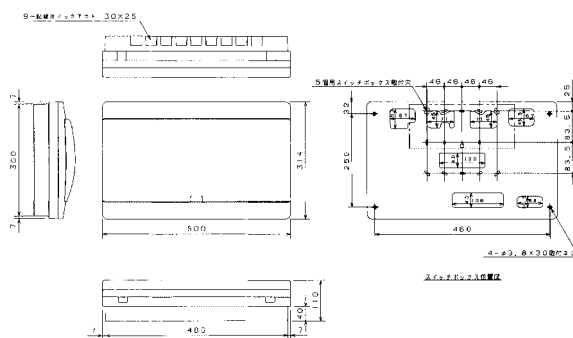

外形寸法図

生産終了予定品

扉の縦寸法は220mmです

- ALG3306-2A
- ALG3406-2A
- ALG3506-2A
- ALG3606-2A

1

露出・半埋込形

- ALG3310-2A
- ALG3410-2A
- ALG3510-2A
- ALG3610-2A
- ALG3710-2A

2

露出・半埋込形

- ALG3412-2A
- ALG3512-2A
- ALG3612-2A
- ALG3712-2A

3

露出・半埋込形

- ALG3414-2A
- ALG3514-2A
- ALG3614-2A
- ALG3714-2A

4

露出・半埋込形

扉の縦寸法は220mmです