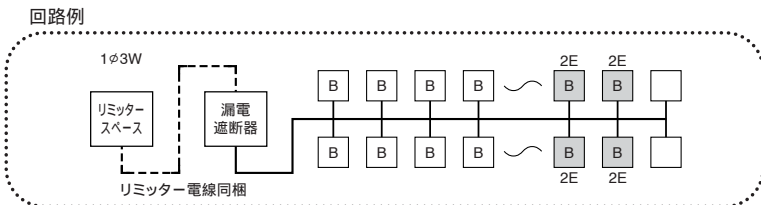

スマートばん(扉なし) 生産終了予定品

リミッタースペース付

露出・半埋込形兼用:プラスチック製 マンセル5Y9 / 0.5

北海道・東北・東京・中部・北陸・九州各電力管内向け

主幹	③ 単3 中性線欠相保護付漏電遮断器		分岐	B-1EA
	30A	GBU-3・1EA		75A
	40、50A	GBU-53・1J		
	60A	GBU-63・1J		

分岐回路数 + 予備回路数	主幹 (A)	分岐回路		型式	納期 区分	ご注文品番	標準価格 (円)	外形寸法(mm)			盤定格 (A)	外形 寸法図
		2P1E	2P2E					タテ	ヨコ	フカサ		
22 ₊₂	50	16	6	VLG3522-2		VLG352223	48,500	334	729	77	60	247 41
	60			VLG3622-2		VLG362223					75	
	75			VLG3722-2		VLG372223						
24 ₊₄	50	18	6	VLG3524-4		VLG352443	54,100	334	797	77	60	247 42
	60			VLG3624-4		VLG362443					75	
	75			VLG3724-4		VLG372443						
26 ₊₂	50	20	6	VLG3526-2		VLG352623	55,500	334	797	77	60	
	60			VLG3626-2		VLG362623					75	
	75			VLG3726-2		VLG372623						

C

スマートばん
住宅用分電盤
リミッタースペース付

住宅用分電盤規格適合品認定マーク

生産終了予定品