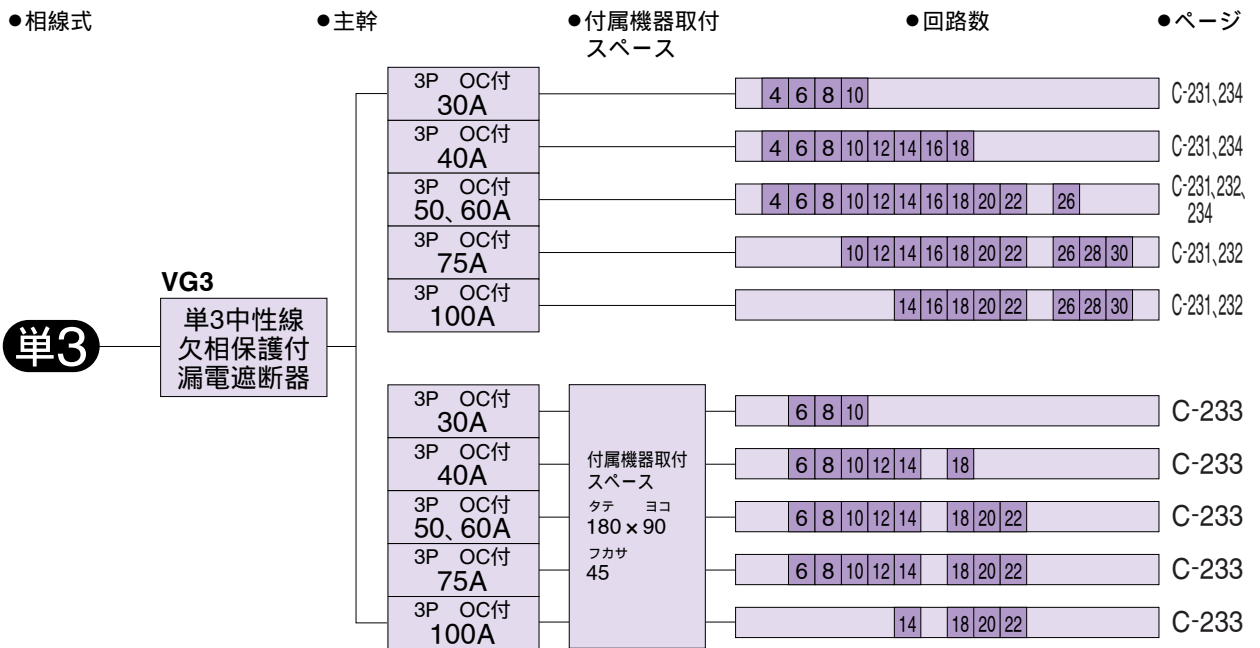

リミッタースペースなし(全電力管内向け)