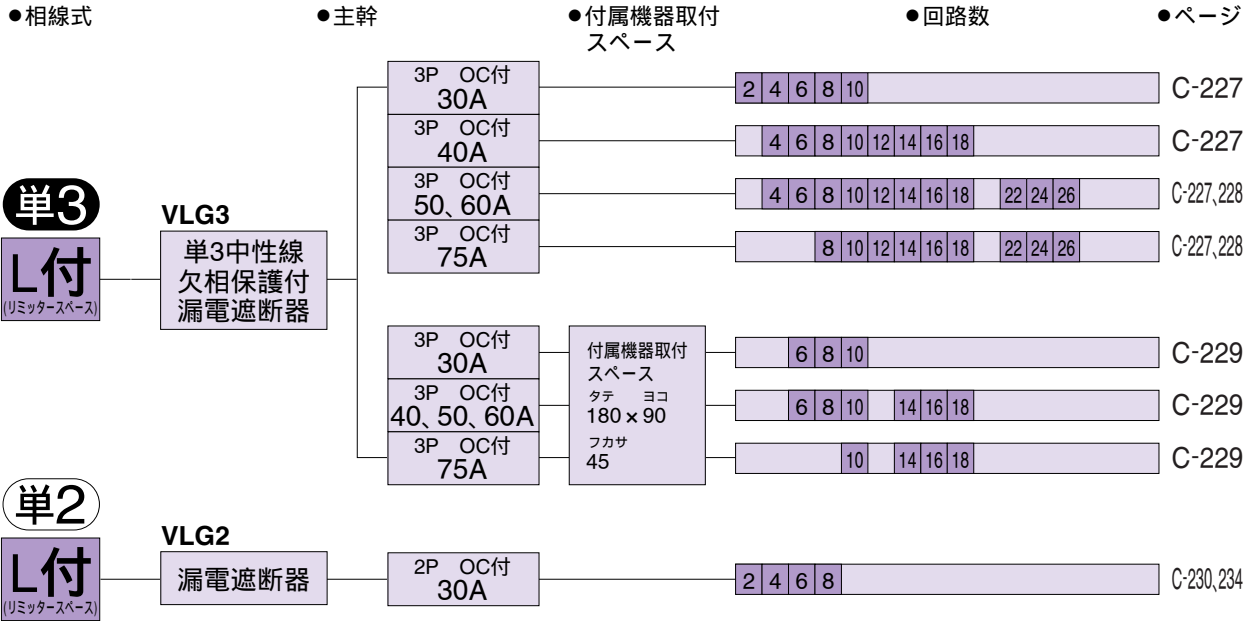

# V

プラスチック製  
住宅用分電盤

タイプ(扉なし)

露出・半埋込形兼用

C

スマートばん

住宅用分電盤(Vタイプ)

リミッタースペース付