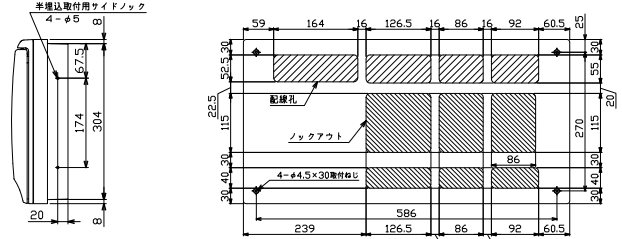

外形寸法図

7

A : パールミニフラット (扉付:リミッタースペース付) MLGタイプ

B : パールミニフラット (扉付:リミッタースペースなし) MGタイプ
パールミニスマート (扉なし) YLG, YGタイプ

8

A : パールミニフラット (扉付:リミッタースペース付) MLGタイプ

B : パールミニフラット (扉付:リミッタースペースなし) MGタイプ
パールミニスマート (扉なし) YLG, YGタイプ