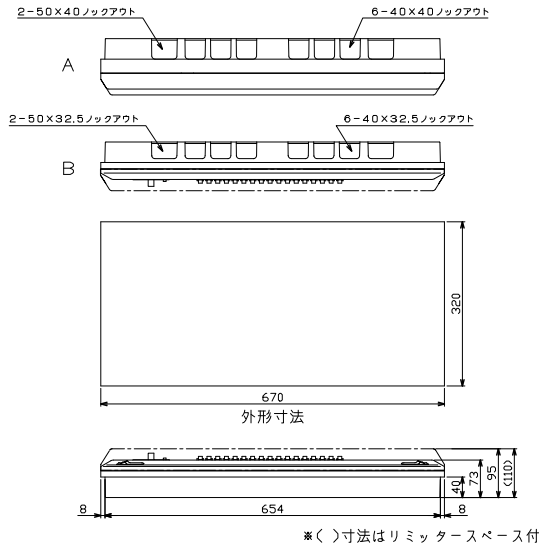

外形寸法図

7

A : パールミニフラット (扉付:リミッタースペース付) MLGタイプ

B : パールミニフラット (扉付:リミッタースペースなし) MGタイプ
パールミニスマート (扉なし) YLG, YGタイプ

8

A : パールミニフラット (扉付:リミッタースペース付) MLGタイプ

B : パールミニフラット (扉付:リミッタースペースなし) MGタイプ
パールミニスマート (扉なし) YLG, YGタイプ

9

パールミニフラット (扉付:リミッタースペース付) MLGタイプ

C

機能一覧

スタンダード

オール電化対応

発電システム対応

機能付分電盤