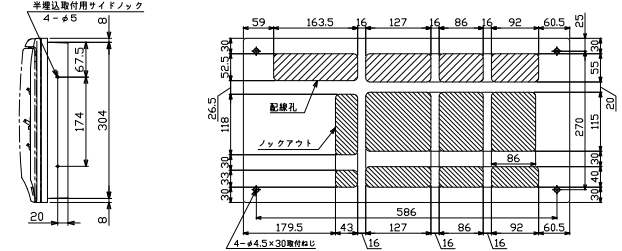

外形寸法図

7

A : パールミニフラット (扉付:リミッタースペース付) MLGタイプ

B : パールミニフラット (扉付:リミッタースペースなし) MGタイプ
パールミニスマート (扉なし) YLG, YGタイプ

8

A : パールミニフラット (扉付:リミッタースペース付) MLGタイプ

B : パールミニフラット (扉付:リミッタースペースなし) MGタイプ
パールミニスマート (扉なし) YLG, YGタイプ