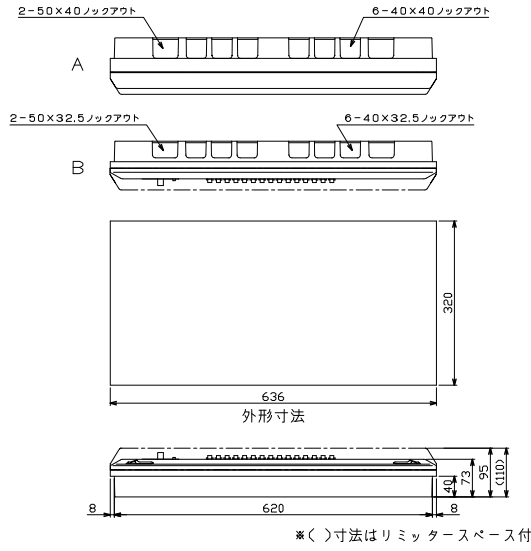

外形寸法図

7

A : パールミニフラット (扉付:リミッタースペース付) MLGタイプ

B : パールミニフラット (扉付:リミッタースペースなし) MGタイプ
パールミニスマート (扉なし) YLG, YGタイプ

8

A : パールミニフラット (扉付:リミッタースペース付) MLGタイプ

B : パールミニフラット (扉付:リミッタースペースなし) MGタイプ
パールミニスマート (扉なし) YLG, YGタイプ

9

パールミニフラット (扉付:リミッタースペース付) MLGタイプ

C

機能一覧

スタンダード

オール電化対応

発電システム対応

機能付分電盤