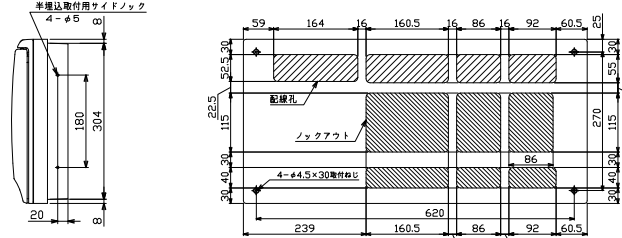

外形寸法図

7

A : パールミニフラット (扉付:リミッタースペース付) MLGタイプ

B : パールミニフラット (扉付:リミッタースペースなし) MGタイプ
パールミニスマート (扉なし) YLG, YGタイプ

8

A : パールミニフラット (扉付:リミッタースペース付) MLGタイプ

B : パールミニフラット (扉付:リミッタースペースなし) MGタイプ
パールミニスマート (扉なし) YLG, YGタイプ