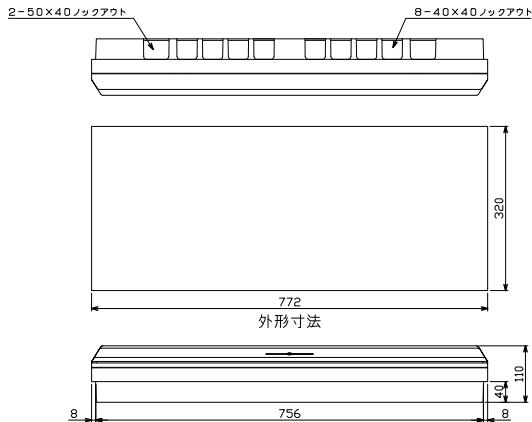

外形寸法図

7

A : パールミニフラット (扉付:リミッタースペース付) MLGタイプ

B : パールミニフラット (扉付:リミッタースペースなし) MGタイプ
パールミニスマート (扉なし) YLG, YGタイプ

8

A : パールミニフラット (扉付:リミッタースペース付) MLGタイプ

B : パールミニフラット (扉付:リミッタースペースなし) MGタイプ
パールミニスマート (扉なし) YLG, YGタイプ

9

パールミニフラット (扉付:リミッタースペース付) MLGタイプ

C

機能一覧

スタンダード

オール電化対応

発電システム対応

機能付分電盤