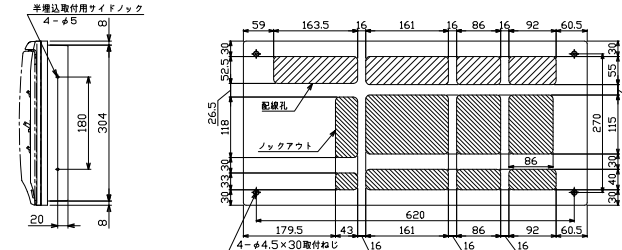

外形寸法図

7

A : パールミニフラット (扉付:リミッタースペース付) MLGタイプ

B : パールミニフラット (扉付:リミッタースペースなし) MGタイプ
パールミニスマート (扉なし) YLG, YGタイプ

8

A : パールミニフラット (扉付:リミッタースペース付) MLGタイプ

B : パールミニフラット (扉付:リミッタースペースなし) MGタイプ
パールミニスマート (扉なし) YLG, YGタイプ