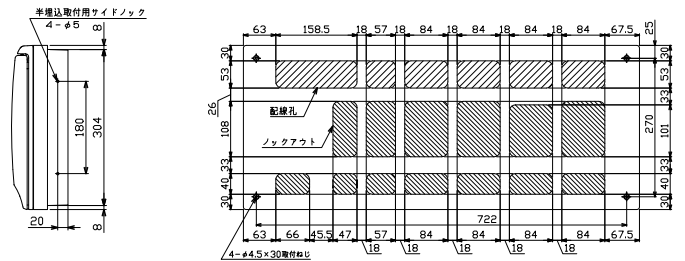

C

機能一覧

スタンダード

オール電化対応

発電システム対応

機能付分電盤

官公庁対応

ボックスその他

オプション

資料

外形寸法図

生産終了予定品