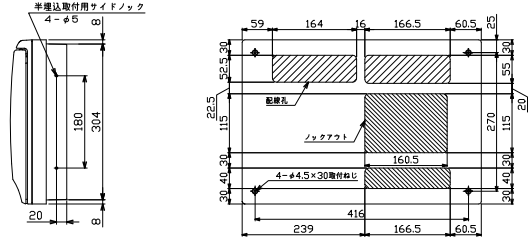

外形寸法図

4

A : パールミニフラット (扉付:リミッタースペース付) MLGタイプ

B : パールミニフラット (扉付:リミッタースペースなし) MGタイプ
パールミニスマート (扉なし) YLG, YGタイプ

5

A : パールミニフラット (扉付:リミッタースペース付) MLGタイプ

B : パールミニフラット (扉付:リミッタースペースなし) MGタイプ
パールミニスマート (扉なし) YLG, YGタイプ