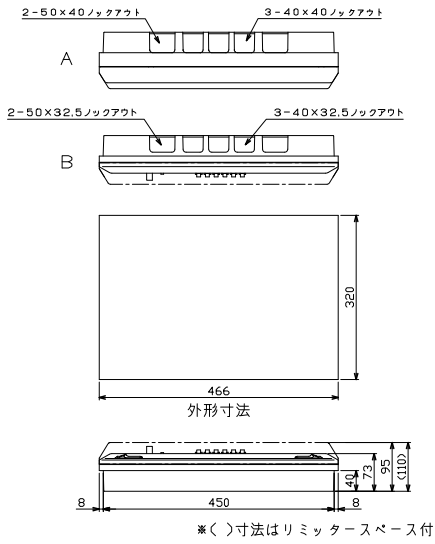

外形寸法図

4

A : パールミニフラット (扉付:リミッタースペース付) MLGタイプ

B : パールミニフラット (扉付:リミッタースペースなし) MGタイプ
パールミニスマート (扉なし) YLG, YGタイプ

5

A : パールミニフラット (扉付:リミッタースペース付) MLGタイプ

B : パールミニフラット (扉付:リミッタースペースなし) MGタイプ
パールミニスマート (扉なし) YLG, YGタイプ