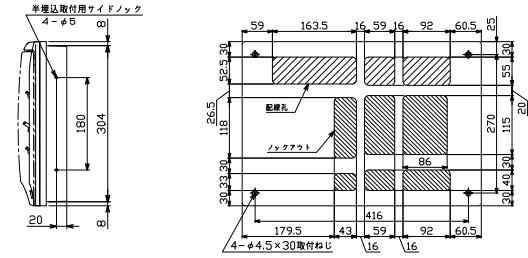

外形寸法図

4

A : パールミニフラット (扉付:リミッタースペース付) MLGタイプ

B : パールミニフラット (扉付:リミッタースペースなし) MGタイプ
パールミニスマート (扉なし) YLG, YGタイプ

5

A : パールミニフラット (扉付:リミッタースペース付) MLGタイプ

B : パールミニフラット (扉付:リミッタースペースなし) MGタイプ
パールミニスマート (扉なし) YLG, YGタイプ