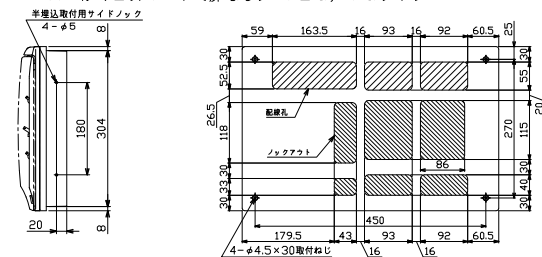

外形寸法図

4

A : パールミニフラット (扉付:リミッタースペース付) MLGタイプ

B : パールミニフラット (扉付:リミッタースペースなし) MGタイプ
パールミニスマート (扉なし) YLG, YGタイプ

5

A : パールミニフラット (扉付:リミッタースペース付) MLGタイプ

B : パールミニフラット (扉付:リミッタースペースなし) MGタイプ
パールミニスマート (扉なし) YLG, YGタイプ