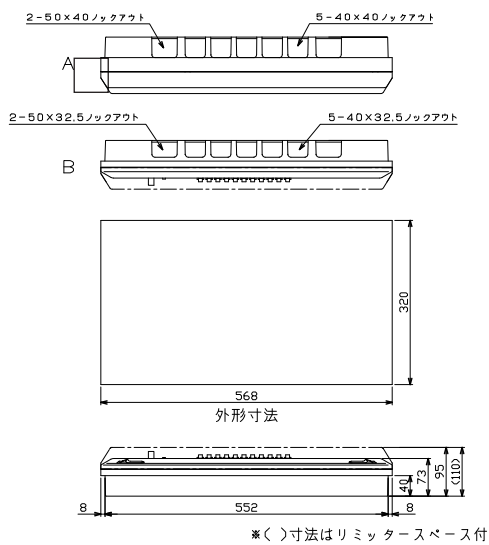

外形寸法図

4

5

6

C

機能一覧

スタンダード

オール電化対応

発電システム対応

機能付分電盤

官公庁対応

ボックスその他

オプション

資料

外形寸法図

生産終了予定品