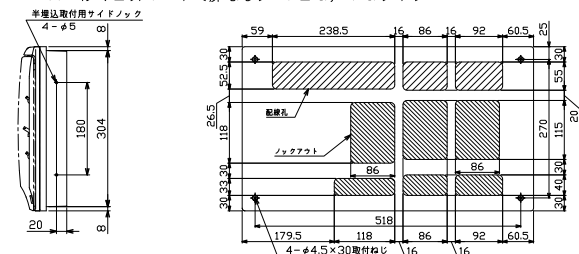

B : パールミニフラット (扉付:リミッタースペースなし) MGタイプ
パールミニスマート (扉なし) YLG, YGタイプ

C

機能一覧

スタンダード

オール電化対応

発電システム対応

機能付分電盤

官公庁対応

ボックスその他

オプション

資料

外形寸法図

生産終了予定品