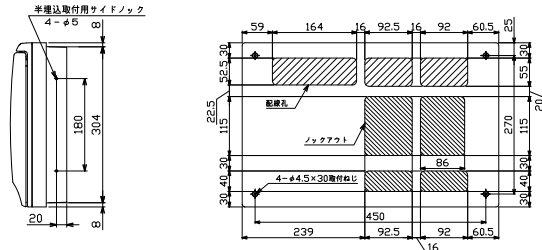

外形寸法図

4

A : パールミニフラット (扉付:リミッタースペース付) MLGタイプ

B : パールミニフラット (扉付:リミッタースペースなし) MGタイプ
パールミニスマート (扉なし) YLG, YGタイプ

5

A : パールミニフラット (扉付:リミッタースペース付) MLGタイプ

B : パールミニフラット (扉付:リミッタースペースなし) MGタイプ
パールミニスマート (扉なし) YLG, YGタイプ