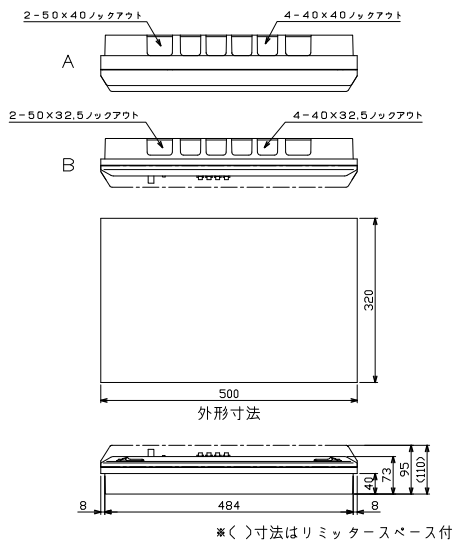

外形寸法図

4

A : パールミニフラット (扉付:リミッタースペース付) MLGタイプ

B : パールミニフラット (扉付:リミッタースペースなし) MGタイプ
パールミニスマート (扉なし) YLG, YGタイプ

5

A : パールミニフラット (扉付:リミッタースペース付) MLGタイプ

B : パールミニフラット (扉付:リミッタースペースなし) MGタイプ
パールミニスマート (扉なし) YLG, YGタイプ