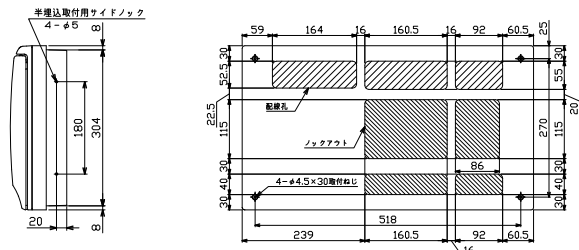

A : パールミニフラット (扉付:リミッタースペース付) MLGタイプ

B : パールミニフラット (扉付:リミッタースペースなし) MGタイプ
パールミニスマート (扉なし) YLG, YGタイプ