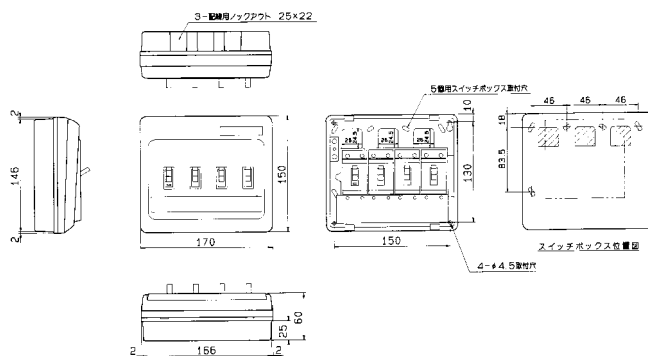

■VG2303iZ V203i

104