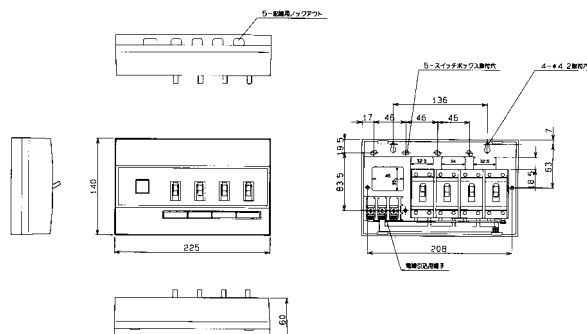

■V304

105

C

機能一覧

スタンダード

オール電化対応

発電システム対応

機能付分電盤

官公庁対応

ボックスその他

オプション

資料

外形寸法図

生産終了予定品