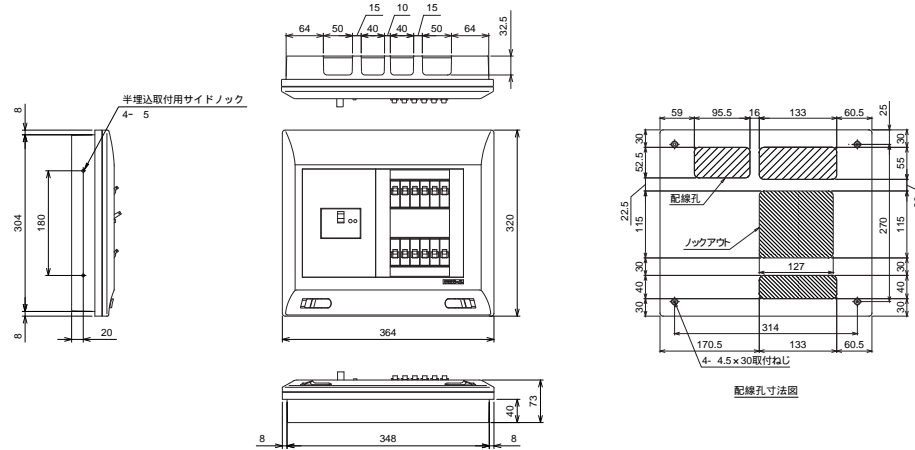

# 外形寸法図

■ YG3308  
YG3408  
YG3508  
YG3608  
YB33062  
YB35062

73

■ YG3310  
YG3410  
YG3510  
YG3610  
YB33082  
YB35082

74

■ YG3312  
YG3412  
YG3512  
YG3612  
YG3712  
YB33102  
YB35102

75

■ YG3414  
YG3514  
YG3614  
YG3714  
YB35122  
YB37122

76

C

- 機能一覧
- スタンダード
- オール電化対応
- 発電システム対応
- 機能付分電盤
- 官公庁対応
- ボックスその他
- オプション
- 資料
- 外形寸法図
- 生産終了予定品