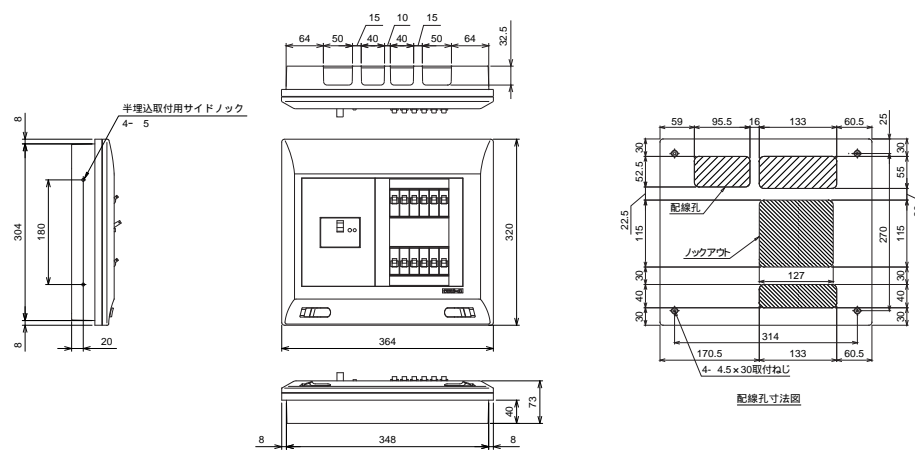

# 外形寸法図

■ YG3308  
YG3408  
YG3508  
YG3608  
YB33062  
YB35062

73

■ YG3310  
YG3410  
YG3510  
YG3610  
YB33082  
YB35082

74

■ YG3312  
YG3412  
YG3512  
YG3612  
YG3712  
YB33102  
YB35102

75

■ YG3414  
YG3514  
YG3614  
YG3714  
YB35122  
YB37122

76

C

- 機能一覧
- スタンダード
- オール電化対応
- 発電システム対応
- 機能付分電盤
- 官公庁対応
- ボックスその他
- オプション
- 資料
- 外形寸法図
- 生産終了予定品