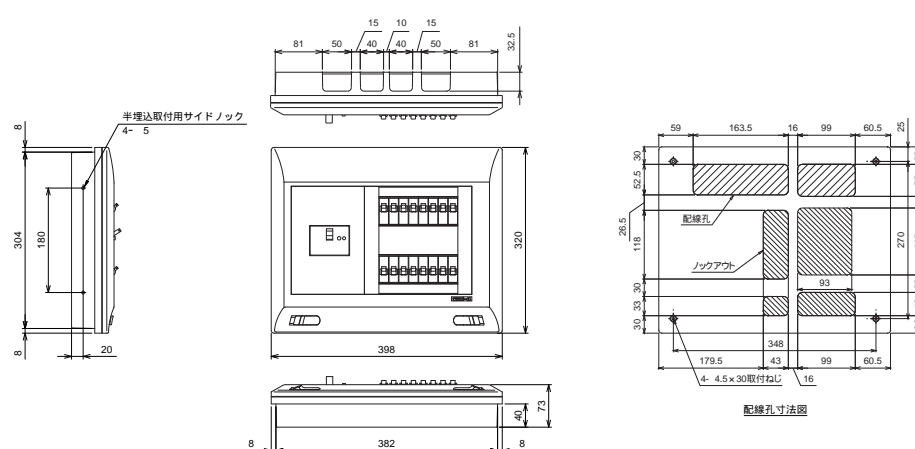

# 外形寸法図

■ YG3308  
YG3408  
YG3508  
YG3608  
YB33062  
YB35062

73

■ YG3310  
YG3410  
YG3510  
YG3610  
YB33082  
YB35082

74

■ YG3312  
YG3412  
YG3512  
YG3612  
YG3712  
YB33102  
YB35102

75

■ YG3414  
YG3514  
YG3614  
YG3714  
YB35122  
YB37122

76

C

- 機能一覧
- スタンダード
- オール電化対応
- 発電システム対応
- 機能付分電盤
- 官公庁対応
- ボックスその他
- オプション
- 資料
- 外形寸法図
- 生産終了予定品