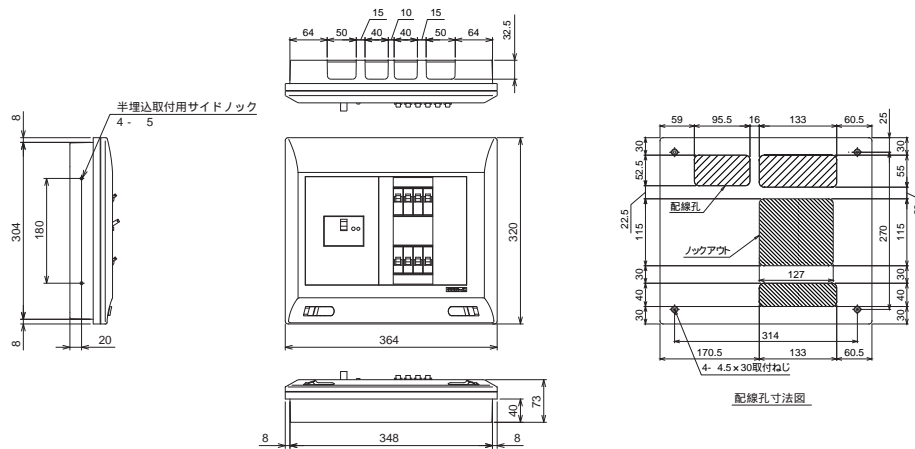

# 外形寸法図

■ YG3308  
YG3408  
YG3508  
YG3608  
YB33062  
YB35062

73

■ YG3310  
YG3410  
YG3510  
YG3610  
YB33082  
YB35082

74

■ YG3312  
YG3412  
YG3512  
YG3612  
YG3712  
YB33102  
YB35102

75

■ YG3414  
YG3514  
YG3614  
YG3714  
YB35122  
YB37122

76

C

- 機能一覧
- スタンダード
- オール電化対応
- 発電システム対応
- 機能付分電盤
- 官公庁対応
- ボックスその他
- オプション
- 資料
- 外形寸法図
- 生産終了予定品