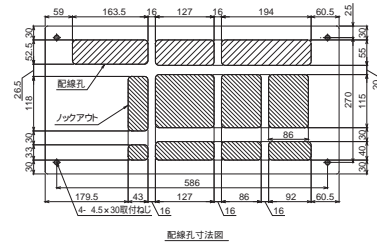

外形寸法図

C

- YLG3312D
- YLG3412D
- YLG3512D
- YLG3612D
- YLG3712D

71

機能一覧
スタンダード
オイル電化対応
発電システム対応
機能付分電盤
官公庁対応
ボックスその他
オプション
資料
外形寸法図
生産終了予定品

- YLG3416D
- YLG3516D
- YLG3616D
- YLG3716D

72