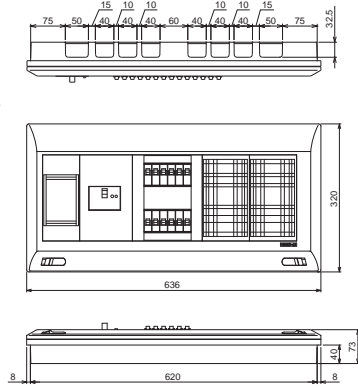

外形寸法図

C

- YLG3312D
- YLG3412D
- YLG3512D
- YLG3612D
- YLG3712D

71

機能一覧
スタンダード
オイル電化対応
発電システム対応
機能付分電盤
官公庁対応
ボックスその他
オプション
資料
外形寸法図
生産終了予定品

- YLG3416D
- YLG3516D
- YLG3616D
- YLG3716D

72