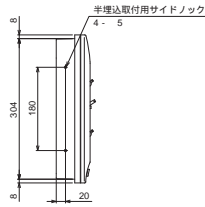

外形寸法図

C

- YLG3312D
- YLG3412D
- YLG3512D
- YLG3612D
- YLG3712D

71

機能一覧
スタンダード
オイル電化対応
発電システム対応
機能付分電盤
官公庁対応
ボックスその他
オプション
資料
外形寸法図
生産終了予定品

- YLG3416D
- YLG3516D
- YLG3616D
- YLG3716D

72