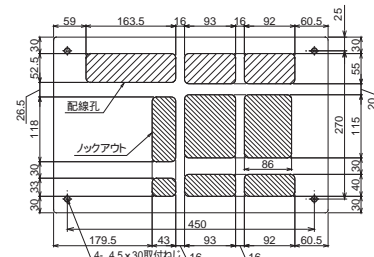

外形寸法図

■ YLG3416
YLG3516
YLG3616
YLG3716

59

配線孔寸法図

■ YLG3418
YLG3518
YLG3618
YLG3718

60

配線孔寸法図

■ YLG3420
YLG3520
YLG3620
YLG3720

61

配線孔寸法図

■ YLG3524
YLG3624
YLG3724

62

配線孔寸法図

C

機能一覧

スタンダード