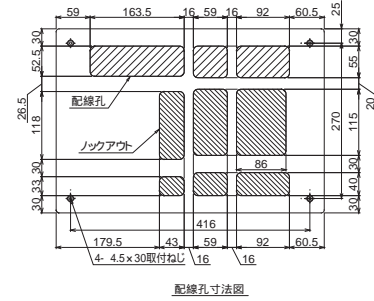

外形寸法図

■ YLG3416
YLG3516
YLG3616
YLG3716

59

配線孔寸法図

■ YLG3418
YLG3518
YLG3618
YLG3718

60

配線孔寸法図

■ YLG3420
YLG3520
YLG3620
YLG3720

61

配線孔寸法図

■ YLG3524
YLG3624
YLG3724

62

配線孔寸法図

C

機能一覧

スタンダード