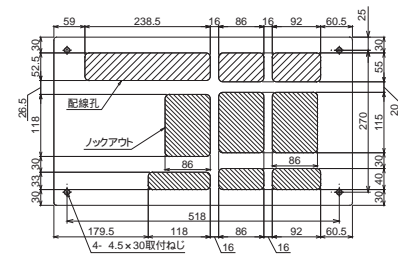

外形寸法図

■ YLG3416
YLG3516
YLG3616
YLG3716

59

配線孔寸法図

■ YLG3418
YLG3518
YLG3618
YLG3718

60

配線孔寸法図

■ YLG3420
YLG3520
YLG3620
YLG3720

61

配線孔寸法図

■ YLG3524
YLG3624
YLG3724

62

配線孔寸法図

C

機能一覧

スタンダード