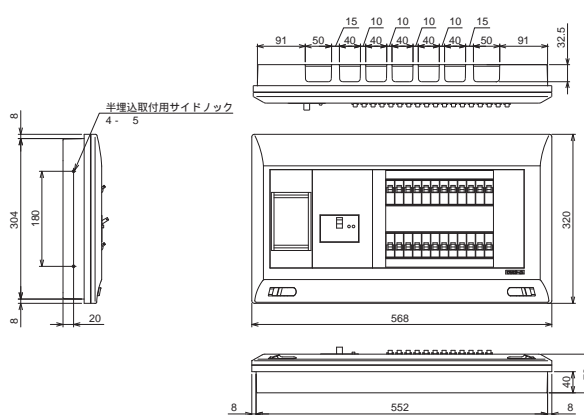

外形寸法図

■ YLG3416
YLG3516
YLG3616
YLG3716

59

配線孔寸法図

■ YLG3418
YLG3518
YLG3618
YLG3718

60

配線孔寸法図

■ YLG3420
YLG3520
YLG3620
YLG3720

61

配線孔寸法図

■ YLG3524
YLG3624
YLG3724

62

配線孔寸法図

C

機能一覧

スタンダード