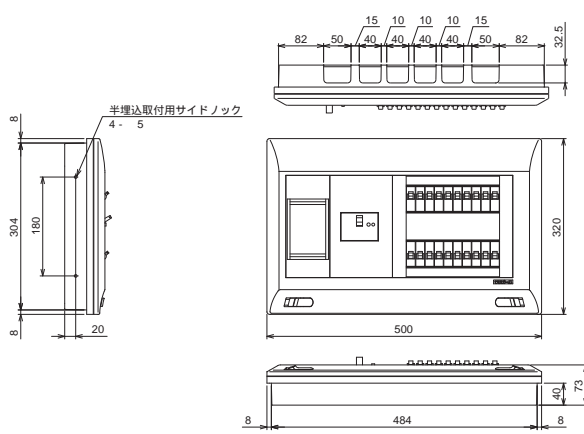

外形寸法図

■ YLG3416
YLG3516
YLG3616
YLG3716

59

配線孔寸法図

■ YLG3418
YLG3518
YLG3618
YLG3718

60

配線孔寸法図

■ YLG3420
YLG3520
YLG3620
YLG3720

61

配線孔寸法図

■ YLG3524
YLG3624
YLG3724

62

配線孔寸法図

C

機能一覧

スタンダード