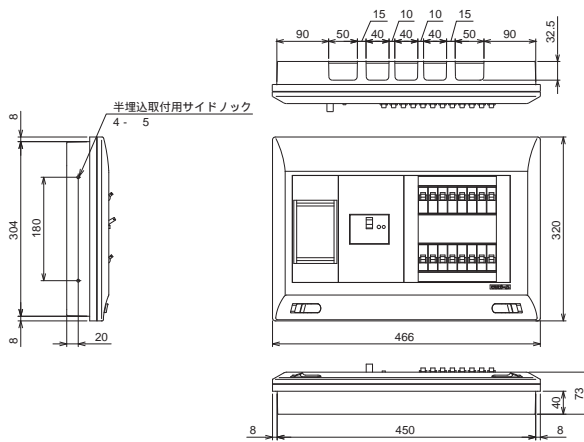

外形寸法図

■ YLG3416
YLG3516
YLG3616
YLG3716

59

配線孔寸法図

■ YLG3418
YLG3518
YLG3618
YLG3718

60

配線孔寸法図

■ YLG3420
YLG3520
YLG3620
YLG3720

61

配線孔寸法図

■ YLG3524
YLG3624
YLG3724

62

配線孔寸法図

C

機能一覧

スタンダード