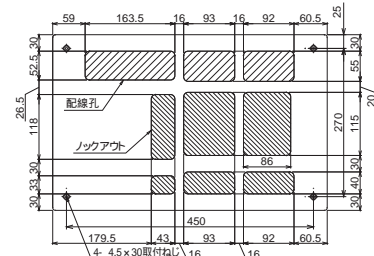

外形寸法図

■ YLG3416
YLG3516
YLG3616
YLG3716

59

配線孔寸法図

■ YLG3418
YLG3518
YLG3618
YLG3718

60

配線孔寸法図

■ YLG3420
YLG3520
YLG3620
YLG3720

61

配線孔寸法図

■ YLG3524
YLG3624
YLG3724

62

配線孔寸法図

C

機能一覧

スタンダード