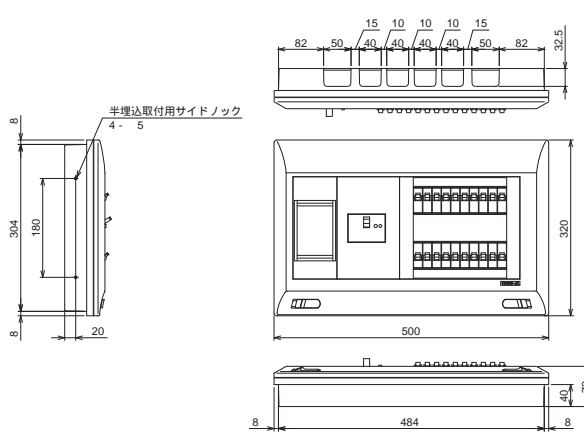

外形寸法図

■ YLG3416
YLG3516
YLG3616
YLG3716

59

配線孔寸法図

■ YLG3418
YLG3518
YLG3618
YLG3718

60

配線孔寸法図

■ YLG3420
YLG3520
YLG3620
YLG3720

61

配線孔寸法図

■ YLG3524
YLG3624
YLG3724

62

配線孔寸法図

C

機能一覧

スタンダード