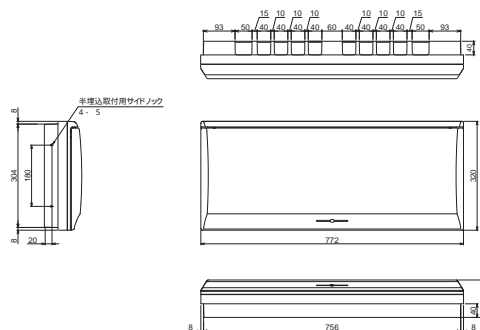

外形寸法図

■MG3524D
MG3624D
MG3724D
MG31024D

50

埋込形

扉の縦寸法は300mmです

露出・半埋込形

■MG3732D
MG31032D

51

埋込形

扉の縦寸法は300mmです

■MG3736D
MG31036D

52

埋込形

扉の縦寸法は300mmです

■MG3520W
MG3620W
MG3720W

53

埋込形

扉の縦寸法は300mmです

■MG3624W
MG3724W
MG31024W

54

埋込形

扉の縦寸法は300mmです

C

機能一覧

外形寸法図

生産終了予定品