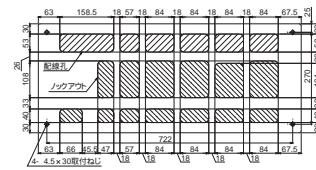

外形寸法図

■MG3524D
MG3624D
MG3724D
MG31024D

50

埋込形

扉の縦寸法は300mmです

露出・半埋込形

■MG3732D
MG31032D

51

埋込形

扉の縦寸法は300mmです

■MG3736D
MG31036D

52

埋込形

扉の縦寸法は300mmです

■MG3520W
MG3620W
MG3720W

53

埋込形

扉の縦寸法は300mmです

■MG3624W
MG3724W
MG31024W

54

埋込形

扉の縦寸法は300mmです

C

機能一覧

外形寸法図

生産終了予定品