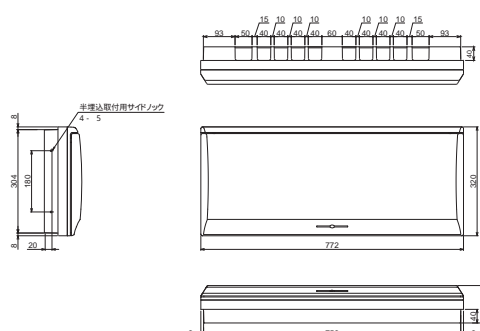

外形寸法図

■MG3524D
MG3624D
MG3724D
MG31024D

50

埋込形

扉の縦寸法は300mmです

露出・半埋込形

■MG3732D
MG31032D

51

埋込形

扉の縦寸法は300mmです

■MG3736D
MG31036D

52

埋込形

扉の縦寸法は300mmです

■MG3520W
MG3620W
MG3720W

53

埋込形

扉の縦寸法は300mmです

■MG3624W
MG3724W
MG31024W

54

埋込形

扉の縦寸法は300mmです

C

機能一覧

外形寸法図

生産終了予定品