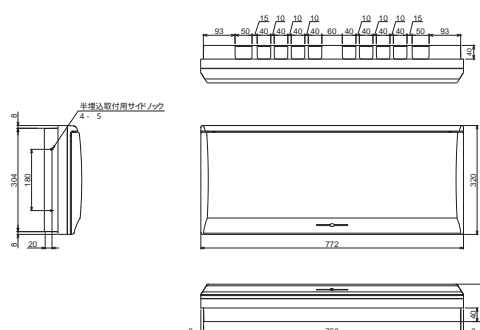

埋込形

扉の縦寸法は300mmです

■MG3736D
MG31036D

52

埋込形

扉の縦寸法は300mmです

■MG3520W
MG3620W
MG3720W

53

埋込形

扉の縦寸法は300mmです

■MG3624W
MG3724W
MG31024W

54

埋込形

扉の縦寸法は300mmです

C

機能一覧

外形寸法図

生産終了予定品