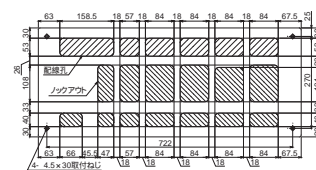

外形寸法図

■MG3524D
MG3624D
MG3724D
MG31024D

50

埋込形

扉の縦寸法は300mmです

露出・半埋込形

■MG3732D
MG31032D

51

埋込形

扉の縦寸法は300mmです

■MG3736D
MG31036D

52

埋込形

扉の縦寸法は300mmです

■MG3520W
MG3620W
MG3720W

53

埋込形

扉の縦寸法は300mmです

■MG3624W
MG3724W
MG31024W

54

埋込形

扉の縦寸法は300mmです

C

機能一覧

外形寸法図

生産終了予定品