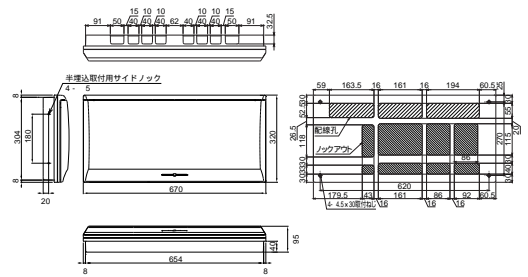

外形寸法図

■MG3524D
MG3624D
MG3724D
MG31024D

50

埋込形

扉の縦寸法は300mmです

露出・半埋込形

■MG3732D
MG31032D

51

埋込形

扉の縦寸法は300mmです

■MG3736D
MG31036D

52

埋込形

扉の縦寸法は300mmです

■MG3520W
MG3620W
MG3720W

53

埋込形

扉の縦寸法は300mmです

■MG3624W
MG3724W
MG31024W

54

埋込形

扉の縦寸法は300mmです

C

機能一覧

外形寸法図

生産終了予定品