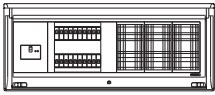

外形寸法図

■MG3524D
MG3624D
MG3724D
MG31024D

50

埋込形

扉の縦寸法は300mmです

露出・半埋込形

■MG3732D
MG31032D

51

埋込形

扉の縦寸法は300mmです

■MG3736D
MG31036D

52

埋込形

扉の縦寸法は300mmです

■MG3520W
MG3620W
MG3720W

53

埋込形

扉の縦寸法は300mmです

■MG3624W
MG3724W
MG31024W

54

埋込形

扉の縦寸法は300mmです

C

機能一覧