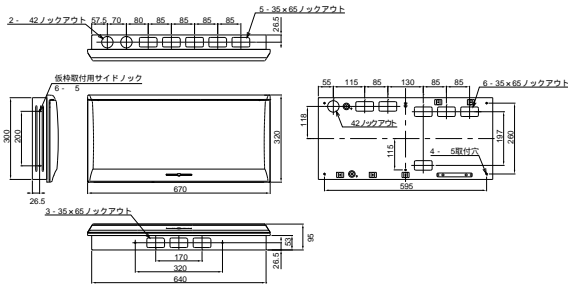

外形寸法図

■MG3524D
MG3624D
MG3724D
MG31024D

50

埋込形

扉の縦寸法は300mmです

露出・半埋込形

■MG3732D
MG31032D

51

埋込形

扉の縦寸法は300mmです

■MG3736D
MG31036D

52

埋込形

扉の縦寸法は300mmです

■MG3520W
MG3620W
MG3720W

53

埋込形

扉の縦寸法は300mmです

■MG3624W
MG3724W
MG31024W

54

埋込形

扉の縦寸法は300mmです

C

機能一覧

外形寸法図

生産終了予定品