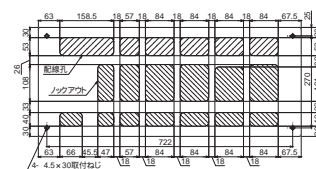

外形寸法図

■MG3524D
MG3624D
MG3724D
MG31024D

50

埋込形

扉の縦寸法は300mmです

露出・半埋込形

■MG3732D
MG31032D

51

埋込形

扉の縦寸法は300mmです

■MG3736D
MG31036D

52

埋込形

扉の縦寸法は300mmです

■MG3520W
MG3620W
MG3720W

53

埋込形

扉の縦寸法は300mmです

■MG3624W
MG3724W
MG31024W

54

埋込形

扉の縦寸法は300mmです

C

機能一覧

外形寸法図

生産終了予定品