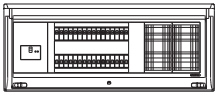

外形寸法図

■MG3524D
MG3624D
MG3724D
MG31024D

50

埋込形

扉の縦寸法は300mmです

露出・半埋込形

■MG3732D
MG31032D

51

埋込形

扉の縦寸法は300mmです

■MG3736D
MG31036D

52

埋込形

扉の縦寸法は300mmです

■MG3520W
MG3620W
MG3720W

53

埋込形

扉の縦寸法は300mmです

■MG3624W
MG3724W
MG31024W

54

埋込形

扉の縦寸法は300mmです

C

機能一覧