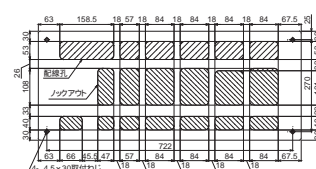

外形寸法図

■MG3524D
MG3624D
MG3724D
MG31024D

50

埋込形

扉の縦寸法は300mmです

露出・半埋込形

■MG3732D
MG31032D

51

埋込形

扉の縦寸法は300mmです

■MG3736D
MG31036D

52

埋込形

扉の縦寸法は300mmです

■MG3520W
MG3620W
MG3720W

53

埋込形

扉の縦寸法は300mmです

■MG3624W
MG3724W
MG31024W

54

埋込形

扉の縦寸法は300mmです

C

機能一覧

外形寸法図

生産終了予定品