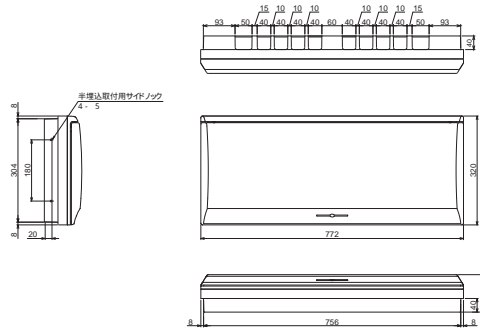

外形寸法図

■MG3524D
MG3624D
MG3724D
MG31024D

50

埋込形

扉の縦寸法は300mmです

露出・半埋込形

■MG3732D
MG31032D

51

埋込形

扉の縦寸法は300mmです

■MG3736D
MG31036D

52

埋込形

扉の縦寸法は300mmです

■MG3520W
MG3620W
MG3720W

53

埋込形

扉の縦寸法は300mmです

■MG3624W
MG3724W
MG31024W

54

埋込形

扉の縦寸法は300mmです

C

機能一覧

外形寸法図

生産終了予定品