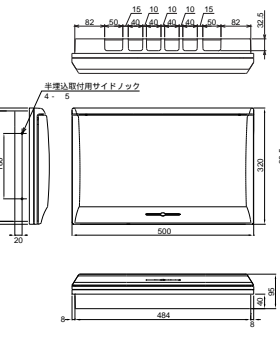

外形寸法図

■MG3308P
MG3408P
MG3508P
MG3608P

扉の縦寸法は300mmです

38

埋込形

露出・半埋込形

■MG3312P
MG3412P
MG3512P
MG3612P
MG3712P

扉の縦寸法は300mmです

39

埋込形

露出・半埋込形

■MG3416P
MG3516P
MG3616P
MG3716P
MG31016P

扉の縦寸法は300mmです

40

埋込形

露出・半埋込形

■MG3420P
MG3520P
MG3620P
MG3720P
MG31020P

扉の縦寸法は300mmです

41

埋込形

露出・半埋込形

機能一覧

スタンダード

オール電化対応