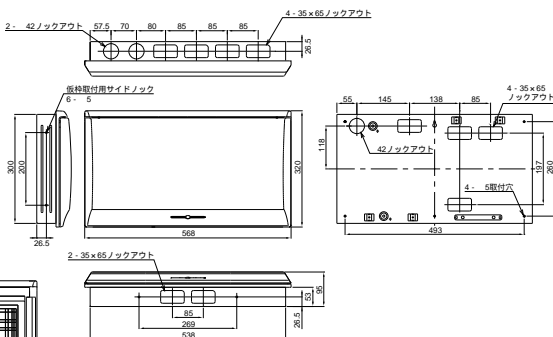

外形寸法図

■MG3308P
MG3408P
MG3508P
MG3608P

扉の縦寸法は300mmです

38

埋込形

露出・半埋込形

■MG3312P
MG3412P
MG3512P
MG3612P
MG3712P

扉の縦寸法は300mmです

39

埋込形

露出・半埋込形

■MG3416P
MG3516P
MG3616P
MG3716P
MG31016P

扉の縦寸法は300mmです

40

埋込形

露出・半埋込形

■MG3420P
MG3520P
MG3620P
MG3720P
MG31020P

扉の縦寸法は300mmです

41

埋込形

露出・半埋込形

機能一覧

スタンダード

オール電化対応