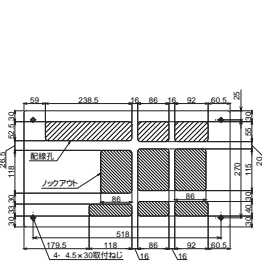

外形寸法図

■MG3308P
MG3408P
MG3508P
MG3608P

扉の縦寸法は300mmです

38

埋込形

露出・半埋込形

■MG3312P
MG3412P
MG3512P
MG3612P
MG3712P

扉の縦寸法は300mmです

39

埋込形

露出・半埋込形

■MG3416P
MG3516P
MG3616P
MG3716P
MG31016P

扉の縦寸法は300mmです

40

埋込形

露出・半埋込形

■MG3420P
MG3520P
MG3620P
MG3720P
MG31020P

扉の縦寸法は300mmです

41

埋込形

露出・半埋込形

機能一覧

スタンダード

オール電化対応