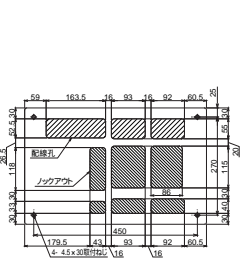

外形寸法図

■MG3308P
MG3408P
MG3508P
MG3608P

扉の縦寸法は300mmです

38

埋込形

露出・半埋込形

■MG3312P
MG3412P
MG3512P
MG3612P
MG3712P

扉の縦寸法は300mmです

39

埋込形

露出・半埋込形

■MG3416P
MG3516P
MG3616P
MG3716P
MG31016P

扉の縦寸法は300mmです

40

埋込形

露出・半埋込形

■MG3420P
MG3520P
MG3620P
MG3720P
MG31020P

扉の縦寸法は300mmです

41

埋込形

露出・半埋込形

機能一覧

スタンダード

オール電化対応