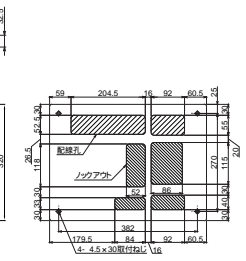

外形寸法図

■MG3308P
MG3408P
MG3508P
MG3608P

扉の縦寸法は300mmです

38

埋込形

露出・半埋込形

■MG3312P
MG3412P
MG3512P
MG3612P
MG3712P

扉の縦寸法は300mmです

39

埋込形

露出・半埋込形

■MG3416P
MG3516P
MG3616P
MG3716P
MG31016P

扉の縦寸法は300mmです

40

埋込形

露出・半埋込形

■MG3420P
MG3520P
MG3620P
MG3720P
MG31020P

扉の縦寸法は300mmです

41

埋込形

露出・半埋込形

機能一覧

スタンダード

オール電化対応