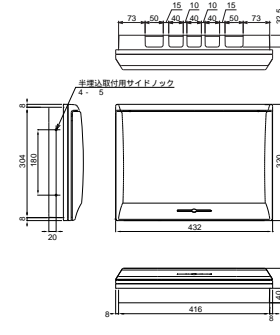

外形寸法図

■MG3308P
MG3408P
MG3508P
MG3608P

扉の縦寸法は300mmです

38

埋込形

露出・半埋込形

■MG3312P
MG3412P
MG3512P
MG3612P
MG3712P

扉の縦寸法は300mmです

39

埋込形

露出・半埋込形

■MG3416P
MG3516P
MG3616P
MG3716P
MG31016P

扉の縦寸法は300mmです

40

埋込形

露出・半埋込形

■MG3420P
MG3520P
MG3620P
MG3720P
MG31020P

扉の縦寸法は300mmです

41

埋込形

露出・半埋込形

機能一覧

スタンダード

オール電化対応