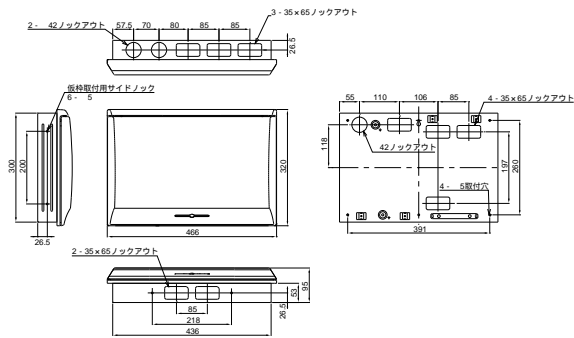

外形寸法図

■MG3308P
MG3408P
MG3508P
MG3608P

扉の縦寸法は300mmです

38

埋込形

露出・半埋込形

■MG3312P
MG3412P
MG3512P
MG3612P
MG3712P

扉の縦寸法は300mmです

39

埋込形

露出・半埋込形

■MG3416P
MG3516P
MG3616P
MG3716P
MG31016P

扉の縦寸法は300mmです

40

埋込形

露出・半埋込形

■MG3420P
MG3520P
MG3620P
MG3720P
MG31020P

扉の縦寸法は300mmです

41

埋込形

露出・半埋込形

機能一覧

スタンダード

オール電化対応