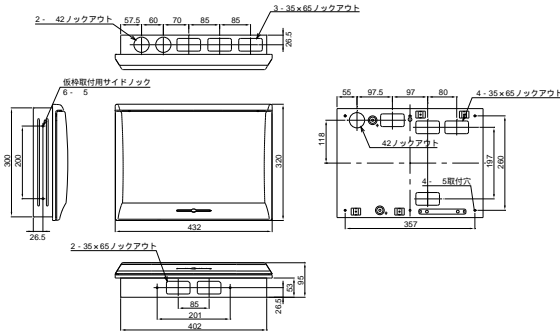

外形寸法図

■MG3308P
MG3408P
MG3508P
MG3608P

扉の縦寸法は300mmです

38

埋込形

露出・半埋込形

■MG3312P
MG3412P
MG3512P
MG3612P
MG3712P

扉の縦寸法は300mmです

39

埋込形

露出・半埋込形

■MG3416P
MG3516P
MG3616P
MG3716P
MG31016P

扉の縦寸法は300mmです

40

埋込形

露出・半埋込形

■MG3420P
MG3520P
MG3620P
MG3720P
MG31020P

扉の縦寸法は300mmです

41

埋込形

露出・半埋込形

機能一覧

スタンダード

オール電化対応