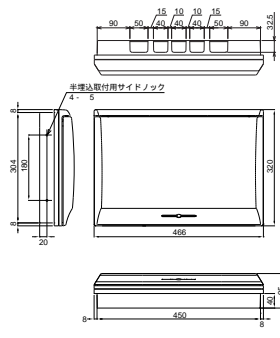

外形寸法図

■MG3308P
MG3408P
MG3508P
MG3608P

扉の縦寸法は300mmです

38

埋込形

露出・半埋込形

■MG3312P
MG3412P
MG3512P
MG3612P
MG3712P

扉の縦寸法は300mmです

39

埋込形

露出・半埋込形

■MG3416P
MG3516P
MG3616P
MG3716P
MG31016P

扉の縦寸法は300mmです

40

埋込形

露出・半埋込形

■MG3420P
MG3520P
MG3620P
MG3720P
MG31020P

扉の縦寸法は300mmです

41

埋込形

露出・半埋込形

機能一覧

スタンダード

オール電化対応