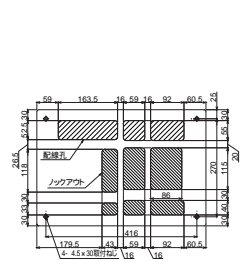

外形寸法図

■MG3308P
MG3408P
MG3508P
MG3608P

扉の縦寸法は300mmです

38

埋込形

露出・半埋込形

■MG3312P
MG3412P
MG3512P
MG3612P
MG3712P

扉の縦寸法は300mmです

39

埋込形

露出・半埋込形

■MG3416P
MG3516P
MG3616P
MG3716P
MG31016P

扉の縦寸法は300mmです

40

埋込形

露出・半埋込形

■MG3420P
MG3520P
MG3620P
MG3720P
MG31020P

扉の縦寸法は300mmです

41

埋込形

露出・半埋込形

機能一覧

スタンダード

オール電化対応