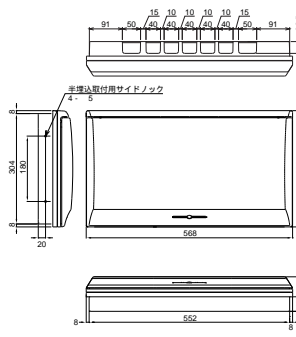

外形寸法図

■MG3308P
MG3408P
MG3508P
MG3608P

扉の縦寸法は300mmです

38

埋込形

露出・半埋込形

■MG3312P
MG3412P
MG3512P
MG3612P
MG3712P

扉の縦寸法は300mmです

39

埋込形

露出・半埋込形

■MG3416P
MG3516P
MG3616P
MG3716P
MG31016P

扉の縦寸法は300mmです

40

埋込形

露出・半埋込形

■MG3420P
MG3520P
MG3620P
MG3720P
MG31020P

扉の縦寸法は300mmです

41

埋込形

露出・半埋込形

機能一覧

スタンダード

オール電化対応