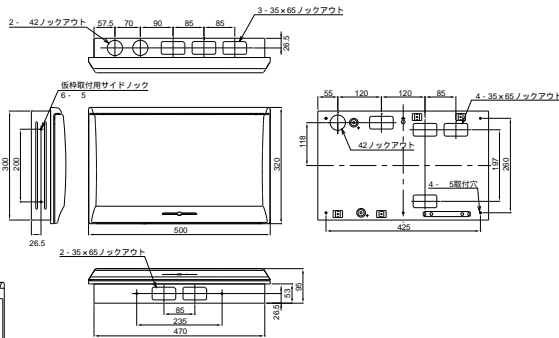

外形寸法図

■MG3308P
MG3408P
MG3508P
MG3608P

扉の縦寸法は300mmです

38

埋込形

露出・半埋込形

■MG3312P
MG3412P
MG3512P
MG3612P
MG3712P

扉の縦寸法は300mmです

39

埋込形

露出・半埋込形

■MG3416P
MG3516P
MG3616P
MG3716P
MG31016P

扉の縦寸法は300mmです

40

埋込形

露出・半埋込形

■MG3420P
MG3520P
MG3620P
MG3720P
MG31020P

扉の縦寸法は300mmです

41

埋込形

露出・半埋込形

機能一覧

スタンダード

オール電化対応