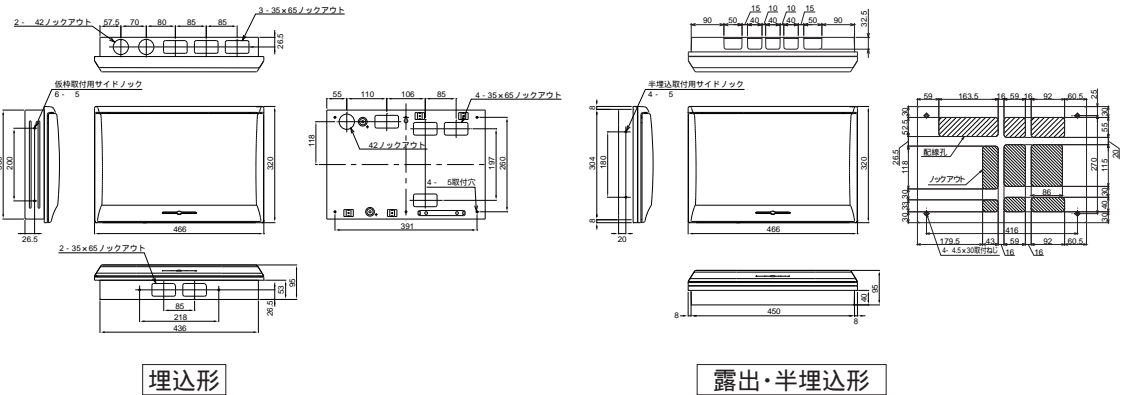

31

扉の縦寸法は300mmです

- MG3420
- MG3520
- MG3620
- MG3720
- MG31020
- MB35182
- MB37182
- MB310182

32

扉の縦寸法は300mmです

- MG3522
- MG3622
- MG3722
- MG31022
- MB35202
- MB37202
- MB310202

33

扉の縦寸法は300mmです