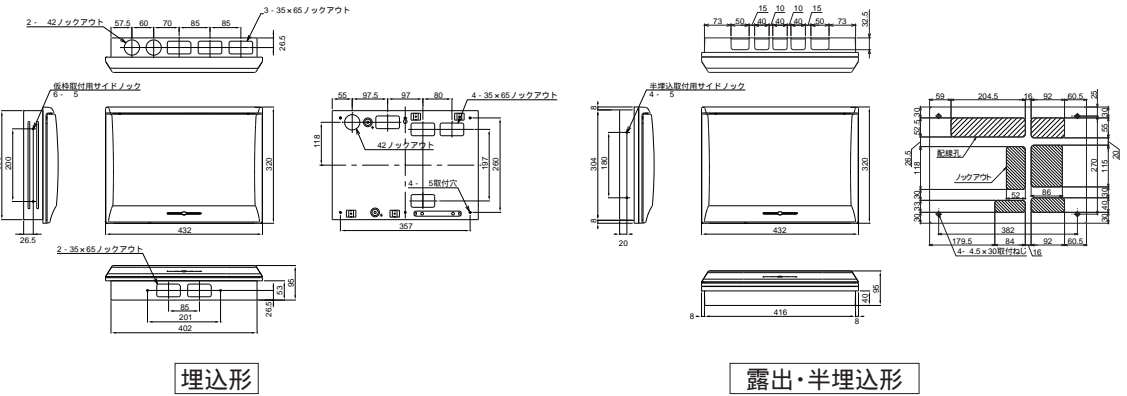

外形寸法図

扉の縦寸法は300mmです

- MG3416
- MG3516
- MG3616
- MG3716
- MG31016
- MB35142
- MB37142

30

機能一覧

スタンダード

オール電化対応

発電システム対応

機能付分電盤

官公庁対応

ボックスその他

オプション

資料

外形寸法図

生産終了予定品

- MG3418
- MG3518
- MG3618
- MG3718
- MG31018
- MB35162
- MB37162

31

扉の縦寸法は300mmです

- MG3420
- MG3520
- MG3620
- MG3720
- MG31020
- MB35182
- MB37182
- MB310182

32

扉の縦寸法は300mmです

- MG3522
- MG3622
- MG3722
- MG31022
- MB35202
- MB37202
- MB310202

33

扉の縦寸法は300mmです