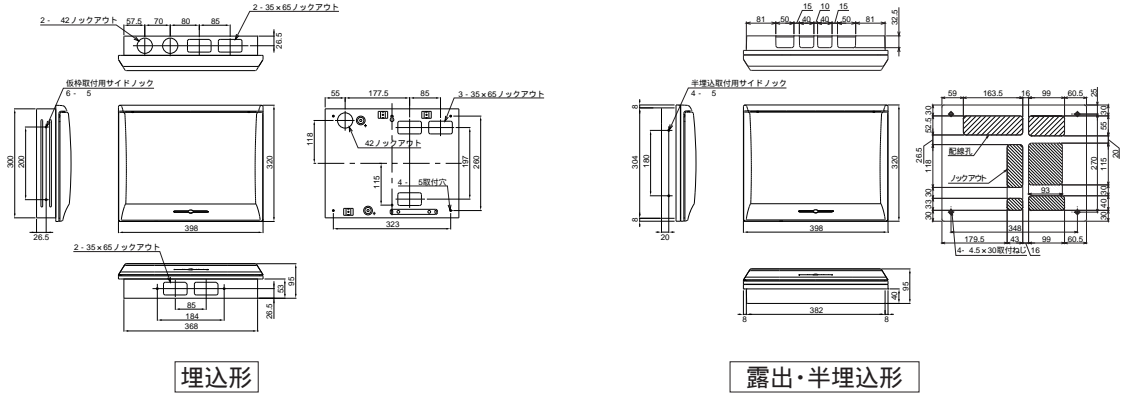

外形寸法図

扉の縦寸法は300mmです

- MG3416
- MG3516
- MG3616
- MG3716
- MG31016
- MB35142
- MB37142

30

機能一覧

スタンダード

オール電化対応

発電システム対応

機能付分電盤

官公庁対応

ボックスその他

オプション

資料

外形寸法図

生産終了予定品

- MG3418
- MG3518
- MG3618
- MG3718
- MG31018
- MB35162
- MB37162

31

扉の縦寸法は300mmです

- MG3420
- MG3520
- MG3620
- MG3720
- MG31020
- MB35182
- MB37182
- MB310182

32

扉の縦寸法は300mmです

- MG3522
- MG3622
- MG3722
- MG31022
- MB35202
- MB37202
- MB310202

33

扉の縦寸法は300mmです