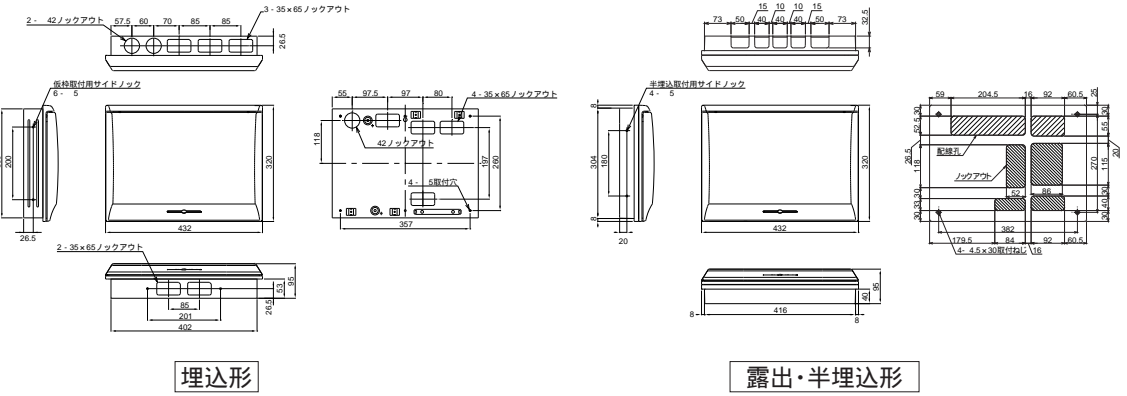

外形寸法図

扉の縦寸法は300mmです

- MG3416
- MG3516
- MG3616
- MG3716
- MG31016
- MB35142
- MB37142

30

機能一覧

スタンダード

オール電化対応

発電システム対応

機能付分電盤

官公庁対応

ボックスその他

オプション

資料

外形寸法図

生産終了予定品

- MG3418
- MG3518
- MG3618
- MG3718
- MG31018
- MB35162
- MB37162

31

扉の縦寸法は300mmです

- MG3420
- MG3520
- MG3620
- MG3720
- MG31020
- MB35182
- MB37182
- MB310182

32

扉の縦寸法は300mmです

- MG3522
- MG3622
- MG3722
- MG31022
- MB35202
- MB37202
- MB310202

33

扉の縦寸法は300mmです